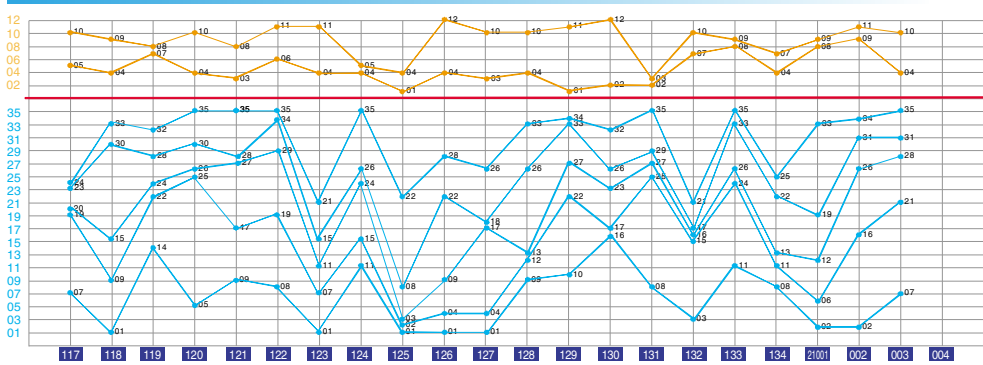

体彩大乐透开奖号码分布图

期号	前区							后区																						
	一	二	三	四	五	六	七	一	二	三	四	五	六	七																
062	01 05 14 23 31	74 4 1 30	①	5	6	14	7	5	1	23	31	11	2	0	1	0	1	0	1	02 07	②	⑦	9	5	1	1	1	1		
003	07 21 28 31 35	122 4 1 28	10	1	5	10	17	3	9	8	3	2	3	1	0	1	1	2	31	04 10	8	6	6	4	13	15	3	2	1	7

体彩大乐透开奖号码 K 线走势图

体彩大乐透后区奖号行列图

第 20134 期 1 2 3 ④ 5 6 ⑦ 8 9 10 11 12	第 21001 期 1 2 3 4 5 6 7 ⑧ ⑨ 10 11 12	第 21002 期 1 2 3 4 5 6 7 8 ⑨ 10 ⑪ 12
第 21003 期 1 2 3 ④ 5 6 7 8 9 ⑩ 11 12	第 21004 期 1 2 3 4 5 6 7 8 9 10 11 12	第 21005 期 1 2 3 4 5 6 7 8 9 10 11 12