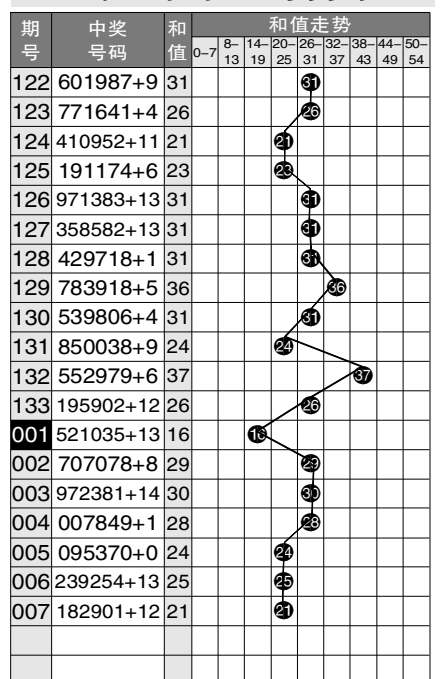

7 星彩开奖号码走势分布图

7 星彩前区大小奇偶分布图

期号	中奖号码	前区第1位		前区第2位		前区第3位		前区第4位		前区第5位		前区第6位		大小比例	奇偶比例	重号	和值	
		大	小	大	小	大	小	大	小	大	小	大	小					
115	134885+4	小	奇	小	奇	小	偶	大	偶	大	偶	大	奇	3	3	3	1	29
116	973031+10	大	奇	大	奇	小	奇	小	偶	小	奇	小	奇	2	4	5	0	23
117	790506+5	大	奇	大	奇	小	偶	大	奇	小	偶	大	偶	4	2	3	0	27
118	751168+14	大	奇	大	奇	小	奇	小	奇	大	偶	大	偶	4	2	4	1	28
119	222723+7	小	偶	小	偶	小	偶	大	奇	小	偶	小	奇	1	5	2	0	18
120	504048+14	大	奇	小	偶	小	偶	小	偶	小	偶	大	偶	2	4	1	0	21
121	127984+9	小	奇	小	偶	大	奇	大	奇	大	偶	小	偶	3	3	3	0	31
122	601987+9	大	偶	小	偶	小	奇	大	奇	大	偶	大	奇	4	2	3	2	31
123	771641+4	大	奇	大	奇	小	奇	大	偶	小	偶	小	奇	3	3	4	1	26
124	410952+11	小	偶	小	奇	小	偶	大	奇	大	奇	小	偶	2	4	3	0	21
125	191174+6	小	奇	大	奇	小	奇	大	奇	大	奇	小	偶	2	4	5	0	23
126	971383+13	大	奇	大	奇	小	奇	小	奇	大	偶	小	奇	3	3	5	1	31
127	358582+13	小	奇	大	奇	大	偶	大	奇	大	偶	大	偶	4	2	3	1	31
128	429718+1	小	偶	小	偶	大	奇	大	奇	小	奇	大	偶	3	3	3	0	31
129	783918+5	大	奇	大	偶	小	奇	大	奇	小	奇	大	偶	4	2	4	2	36
130	539806+4	大	奇	小	奇	大	奇	大	偶	小	偶	大	偶	4	2	3	0	31
131	850038+9	大	偶	大	奇	小	偶	小	偶	小	奇	大	偶	3	3	2	0	24
132	552979+6	大	奇	大	奇	小	偶	大	奇	大	奇	大	奇	5	1	5	1	37
133	195902+12	小	大	大	奇	大	奇	大	奇	小	偶	小	偶	3	3	4	1	26
21001	521035+13	大	奇	小	偶	小	奇	小	偶	小	奇	大	奇	2	4	4	0	16
002	707078+8	大	奇	小	偶	大	奇	小	偶	大	奇	大	偶	4	2	3	1	29
003	972381+14	大	奇	大	奇	小	偶	小	奇	大	偶	小	奇	3	3	4	0	30
004	007849+1	小	偶	小	偶	大	奇	大	偶	小	偶	大	奇	3	3	2	0	28
005	095370+0	小	偶	大	奇	大	奇	小	奇	大	奇	小	偶	3	3	4	1	24
006	239254+13	小	偶	小	奇	大	奇	小	偶	大	奇	小	偶	2	4	3	0	25
007	182901+12	小	奇	大	偶	小	偶	大	奇	小	偶	小	奇	2	4	3	0	21

7 星彩前区和值走势图

7 星彩开奖公告

第21007期开奖公告
2021年1月15日开奖
本期投注总额: 25,624,074元
本期开奖结果: 182901+12

奖等别	中奖注数	每注奖金
一等奖	1注	5,000,000元
二等奖	6注	118,024元
三等奖	21注	3000元
四等奖	1,436注	500元
五等奖	25,641注	30元
六等奖	784,825注	5元

138,086,849.46元奖金滚入下期奖池。