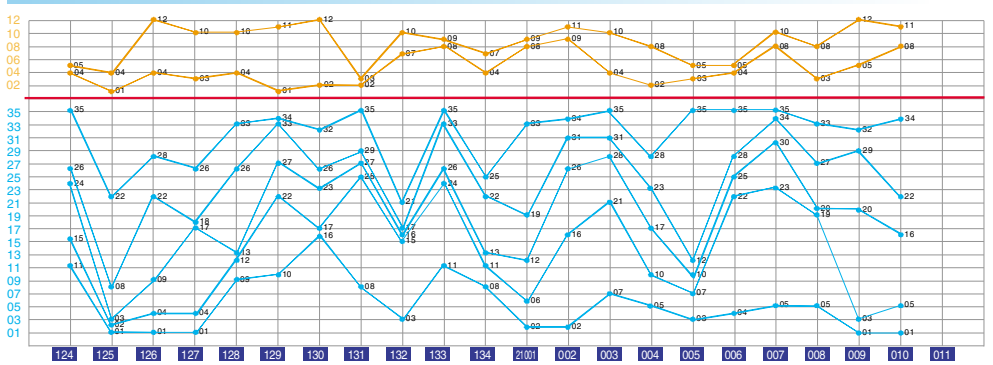

体彩大乐透开奖号码分布图

期号	前 区																																			后 区																																								
	一					二					三					四					五					六					七					区间比	连号	重号	后区 奖号	小数区				大数区				和值	跨度	奇偶比例	大小比例																									
期号	前区奖号	和值	奇偶比例	跨度	1	2	3	4	5	6	7	8	9	10	11	12	13	14	15	16	17	18	19	20	21	22	23	24	25	26	27	28	29	30	31	32	33	34	35	一	二	三	四	五	六	七	连号	重号	后区 奖号	1	2	3	4	5	6	7	8	9	10	11	12	和值	跨度	奇偶比例	大小比例											
069	05 07 26 30 31	99	3:2	26																																									1	1	0	0	0	2	1	30	31	26	07	10			2					7		10		9	17	3	1	1	1	2	0	
21001	02 06 12 19 33	72	2:3	31																																				4	3	6	6	6	6	6	01	02	03	01	04									1						16		5	3	1	1	1	0	2		
累计次数		31227730626030128430326326828329227328028226323526828529928426832929927828327288281871347321353371331365																																			321351347344354331356325336377348363																																							
最大遗漏		283741492941303635383646493852684834740573152373746393837313633336343																																			403531302434273235374130																																							

体彩大乐透开奖号码 K 线走势图

体彩大乐透后区奖号行列图

第 21006 期	第 21007 期	第 21008 期
1 2 3 4 5 6 7 8 9 10 11 12	1 2 3 4 5 6 7 8 9 10 11 12	1 2 3 4 5 6 7 8 9 10 11 12
第 21009 期	第 21010 期	第 21011 期
1 2 3 4 5 6 7 8 9 10 11 12	1 2 3 4 5 6 7 8 9 10 11 12	1 2 3 4 5 6 7 8 9 10 11 12