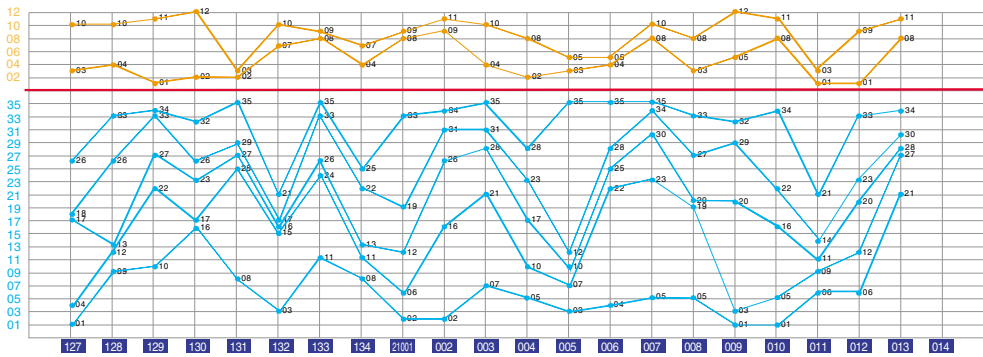

体彩大乐透开奖号码分布图

期号	前区奖号	和值	奇偶比例	跨度	前 区							后 区																																																																				
					一	二	三	四	五	六	七	区间比	连号	重号	后区奖号	小数区	大数区	和值	跨度	奇偶比例	大小比例																																																											
073	04 10 12 23 27	76	2:3	23	1	2	3	4	5	6	7	8	9	10	11	12	13	14	15	16	17	18	19	20	21	22	23	24	25	26	27	28	29	30	31	32	33	34	35	1	2	3	4	5	6	7	8	9	10	11	12	27	08 09	1	2	3	4	5	6	7	8	9	10	11	12	17	1	1	1	1	2	0								
21001	02 06 12 19 33	72	2:3	31	1	2	3	4	5	6	7	8	9	10	11	12	13	14	15	16	17	18	19	20	21	22	23	24	25	26	27	28	29	30	31	32	33	34	35	1	2	3	4	5	6	7	8	9	10	11	12	43	08 09	1	2	3	4	5	6	7	8	9	10	11	12	17	1	1	1	1	2	0								
002	02 16 26 31 34	109	1:4	32	1	2	3	4	5	6	7	8	9	10	11	12	13	14	15	16	17	18	19	20	21	22	23	24	25	26	27	28	29	30	31	32	33	34	35	1	2	3	4	5	6	7	8	9	10	11	12	02	09 11	1	2	3	4	5	6	7	8	9	10	11	12	20	2	2	2	2	2	0								
003	07 21 28 31 35	122	4:1	28	1	2	3	4	5	6	7	8	9	10	11	12	13	14	15	16	17	18	19	20	21	22	23	24	25	26	27	28	29	30	31	32	33	34	35	1	2	3	4	5	6	7	8	9	10	11	12	31	04 10	1	2	3	4	5	6	7	8	9	10	11	12	14	6	7	4	14	1	1	1	1	1	0				
013	21 27 28 30 34	140	2:3	13	1	2	3	4	5	6	7	8	9	10	11	12	13	14	15	16	17	18	19	20	21	22	23	24	25	26	27	28	29	30	31	32	33	34	35	1	2	3	4	5	6	7	8	9	10	11	12	27 28	08 11	1	2	3	4	5	6	7	8	9	10	11	12	19	1	1	1	1	3	1								
累计次数					312277306260301286303263269283293274280283263235268285299285270329300278283277289282371348321353372332365							323351348344354331356326337377349363																																																																				
最大遗漏					2837414929413036335383646493852684834740573152373746393837313633336343							403531302434273235374130																																																																				

体彩大乐透开奖号码 K 线走势图

体彩大乐透后区奖号行列图

第 21009 期	第 21010 期	第 21011 期
1 2 3 4	1 2 3 4	1 2 3 4
5 6 7 8	5 6 7 8	5 6 7 8
9 10 11 12	9 10 11 12	9 10 11 12
第 21012 期	第 21013 期	第 21014 期
1 2 3 4	1 2 3 4	1 2 3 4
5 6 7 8	5 6 7 8	5 6 7 8
9 10 11 12	9 10 11 12	9 10 11 12