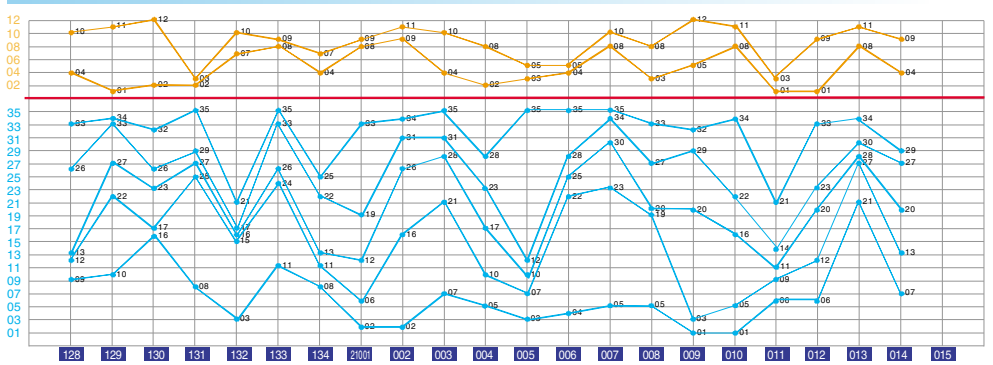

体彩大乐透开奖号码分布图

		前 区																																			后 区																																											
期号	前区奖号	和值	奇偶比例	跨度	一					二					三					四					五					六					七					区间比	连号	重号	后区奖号	小数区					大数区			和值	跨度	奇偶比例	大小比例																									
					1	2	3	4	5	6	7	8	9	10	11	12	13	14	15	16	17	18	19	20	21	22	23	24	25	26	27	28	29	30	31	32	33	34	35					1	2	3	4	5	6	7	8					9	10	11	12																					
074	03 09 10 12 21	55	3:2	18	21	3				9	10	12																			21	22	23	24	25	26	27	28	29	30	31	32	33	34	35	8	1	2	1	0	1	0	0	0	09 10	10 12	04 11	10		(4)				5							15	7	1	1	1	1				
075	02 09 10 21 35	77	3:2	33	4	(2)				8	9	10																																						1	1	0	1	0	1	0	1	09 10	09 10 21	01 07	(1)						7							6	4	8	6	2	0	1

体彩大乐透开奖号码 K 线走势图

体彩大乐透后区奖号行列图

第 21010 期	第 21011 期	第 21012 期
1 2 3 4 5 6 7 8 9 10 11 12	① 2 ③ 4 5 6 7 8 9 10 11 12	① 2 3 4 5 6 7 8 ⑨ 10 11 12
第 21013 期	第 21014 期	第 21015 期
1 2 3 4 5 6 7 8 9 10 11 12	1 2 3 ④ 5 6 7 8 ⑨ 10 11 12	1 2 3 4 5 6 7 8 9 10 11 12

大乐透开奖信息实时更新
微信扫码关注获取