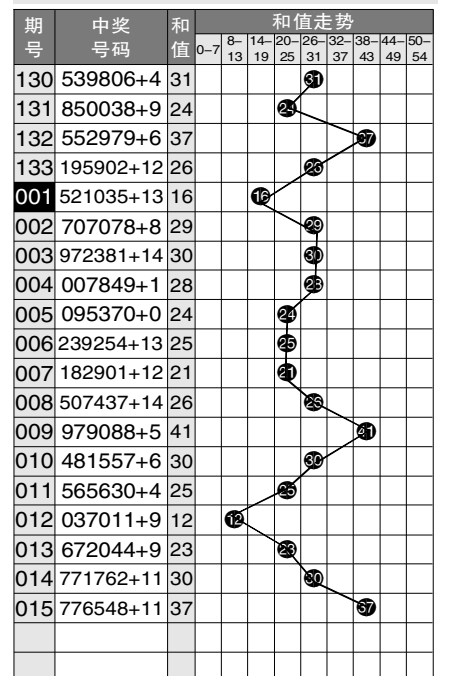

7 星彩开奖号码走势分布图

7 星彩前区大小奇偶分布图

期号	中奖号码	前区第1位		前区第2位		前区第3位		前区第4位		前区第5位		前区第6位		大小比例	奇偶比例	重号	和值		
		大	小	奇	偶	大	小	奇	偶	大	小	奇	偶					大	小
123	771641+4	大	小	奇	偶	大	小	奇	偶	大	小	奇	偶	3	3	4	2	1	26
124	410952+11	小	大	偶	奇	小	大	偶	奇	大	小	偶	奇	2	4	3	3	0	21
125	191174+6	小	大	奇	偶	大	小	奇	偶	小	大	奇	偶	2	4	5	1	0	23
126	971383+13	大	小	奇	偶	大	小	奇	偶	小	大	偶	奇	3	3	5	1	1	31
127	358582+13	小	大	奇	偶	大	小	偶	奇	大	小	偶	大	4	2	3	3	1	31
128	429718+1	小	大	偶	奇	大	小	奇	偶	大	小	奇	大	3	3	3	3	0	31
129	783918+5	大	小	奇	偶	大	小	奇	偶	小	大	偶	大	4	2	4	2	2	36
130	539806+4	大	小	奇	偶	小	大	奇	偶	小	大	偶	大	4	2	3	3	0	31
131	850038+9	大	小	偶	奇	大	小	偶	奇	小	大	偶	大	3	3	2	4	0	24
132	552979+6	大	小	奇	偶	大	小	偶	奇	大	小	奇	大	5	1	5	1	1	37
133	195902+12	小	大	大	奇	大	小	奇	偶	小	大	偶	小	3	3	4	2	1	26
21001	521035+13	大	小	奇	偶	小	大	奇	偶	小	大	奇	大	2	4	4	2	0	16
002	707078+8	大	小	奇	偶	大	小	偶	奇	大	小	偶	大	4	2	3	3	1	29
003	972381+14	大	小	奇	偶	大	小	偶	奇	大	小	偶	小	3	3	4	2	0	30
004	007849+1	小	大	偶	奇	大	小	偶	奇	大	小	偶	大	3	3	2	4	0	28
005	095370+0	小	大	偶	奇	大	小	奇	偶	大	小	奇	大	3	3	4	2	1	24
006	239254+13	小	大	偶	奇	大	小	偶	奇	大	小	偶	小	2	4	3	3	0	25
007	182901+12	小	大	奇	偶	小	大	偶	奇	小	大	偶	小	2	4	3	3	0	21
008	507437+14	大	小	奇	偶	大	小	偶	奇	小	大	偶	大	3	3	4	2	0	26
009	979088+5	大	小	奇	偶	大	小	奇	偶	大	小	偶	大	5	1	3	3	0	41
010	481557+6	小	大	偶	奇	小	大	奇	偶	大	小	奇	大	4	2	4	2	0	30
011	565630+4	大	小	奇	偶	大	小	奇	偶	小	大	偶	小	4	2	3	3	0	25
012	037011+9	小	大	偶	奇	大	小	偶	奇	小	大	偶	小	2	4	4	2	0	12
013	672044+9	大	小	偶	奇	小	大	偶	奇	小	大	偶	小	2	4	1	5	2	23
014	771762+11	大	小	奇	偶	大	小	奇	偶	大	小	偶	小	4	2	4	2	1	30
015	776548+11	大	小	奇	偶	大	小	偶	奇	小	大	偶	大	5	1	3	3	3	37

7 星彩前区和值走势图

7 星彩开奖公告

第 21015 期开奖公告
2021年2月2日开奖
本期投注总额:17,342,928元
本期开奖结果:7 7 6 5 4 8 + 11

奖等级别	中奖注数	每注奖金
一等奖	0注	—元
二等奖	4注	141,965元
三等奖	25注	3000元
四等奖	785注	500元
五等奖	12,341注	30元
六等奖	396,340注	5元

141,178,848.29元奖金滚入下期奖池。