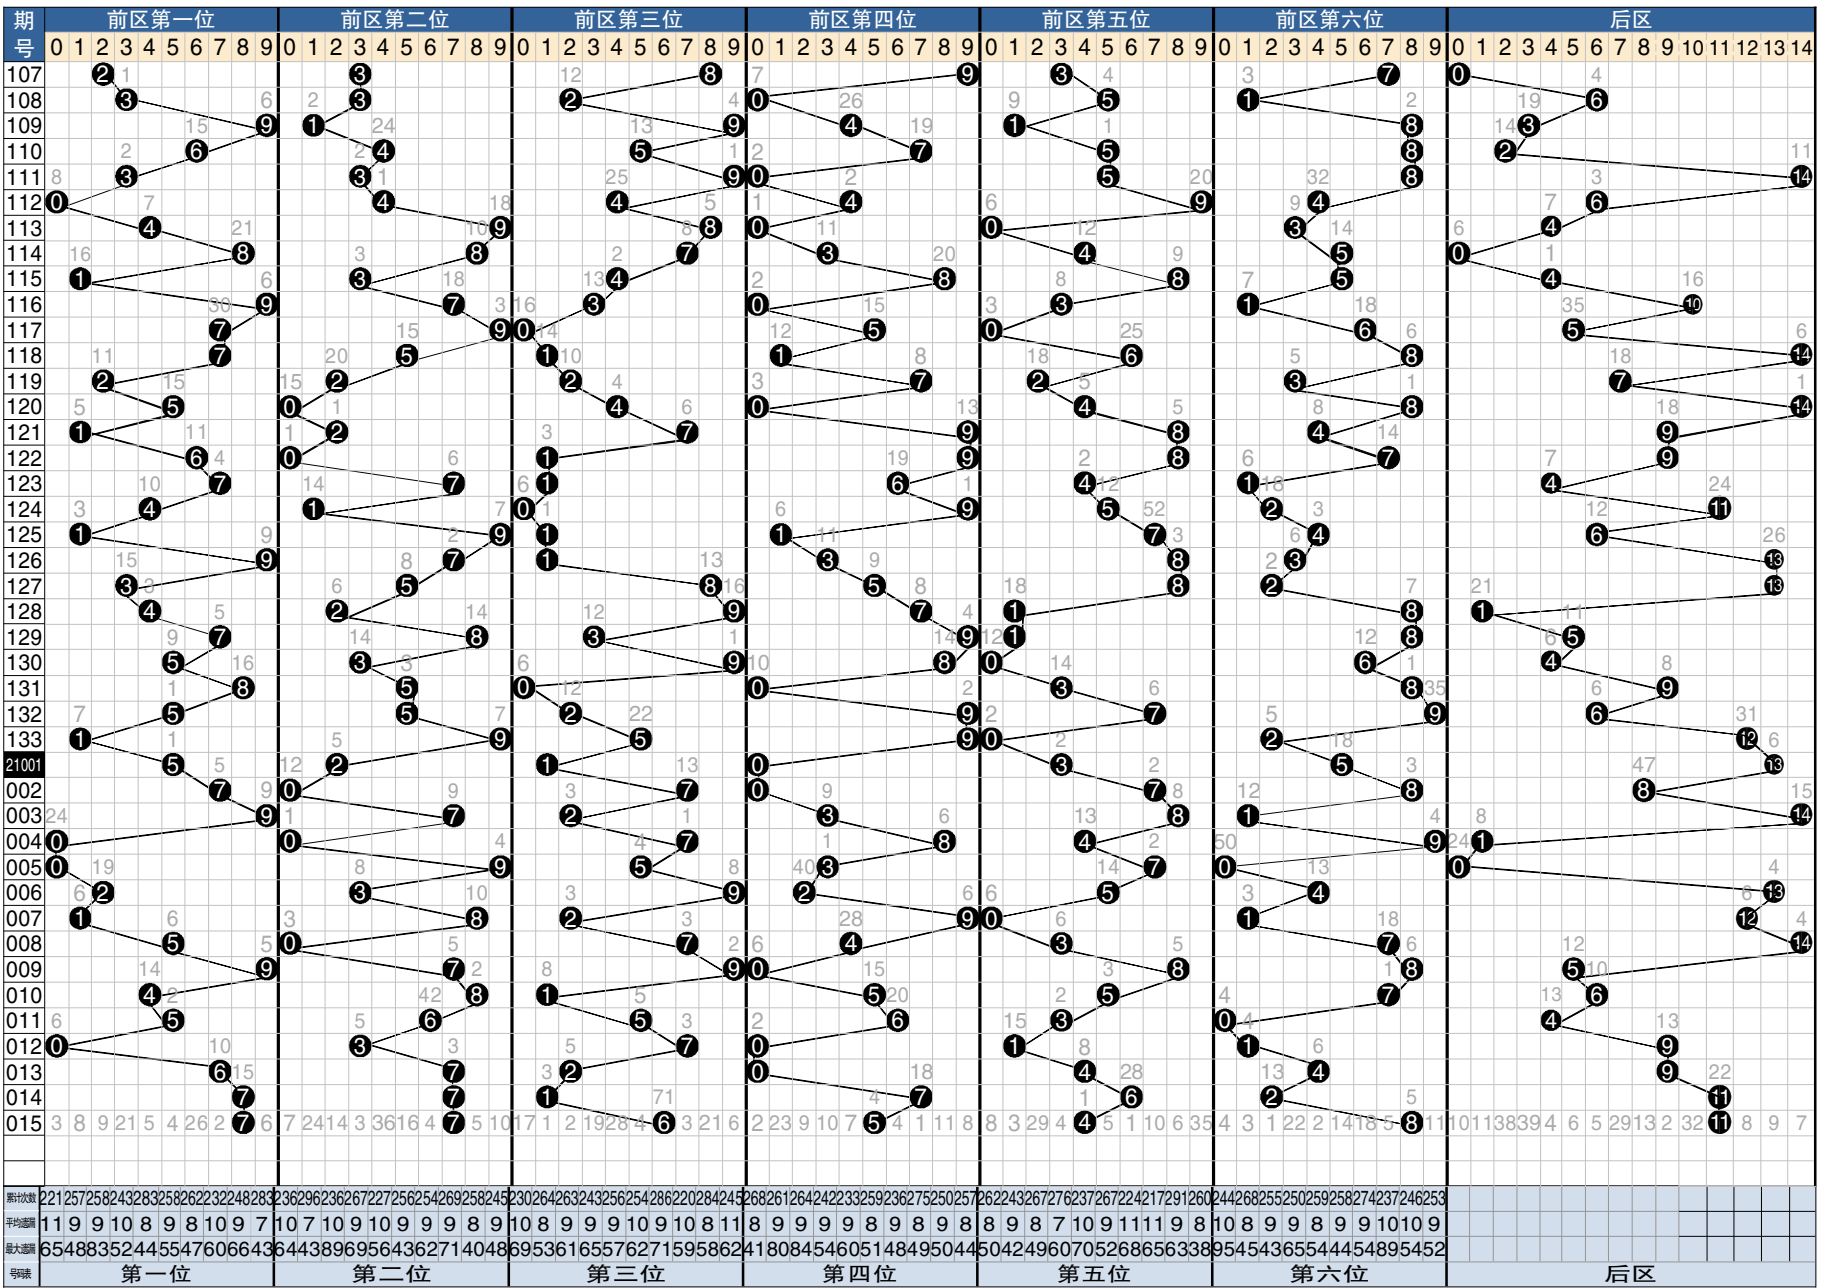

7 星彩开奖号码走势分布图

7 星彩前区大小奇偶分布图

期号	中奖号码	前区第1位		前区第2位		前区第3位		前区第4位		前区第5位		前区第6位		大小比例	奇偶比例	重号	和值		
		大	小	奇	偶	大	小	奇	偶	大	小	奇	偶					大	小
123	771641+4	大	小	奇	偶	大	小	奇	偶	大	小	奇	偶	3	3	4	2	1	26
124	410952+11	小	大	偶	奇	小	大	偶	奇	大	小	偶	奇	2	4	3	3	0	21
125	191174+6	小	大	奇	偶	大	小	奇	偶	小	大	奇	偶	2	4	5	1	0	23
126	971383+13	大	小	奇	偶	大	小	奇	偶	小	大	偶	奇	3	3	5	1	1	31
127	358582+13	小	大	奇	偶	大	小	偶	奇	大	小	偶	大	4	2	3	3	1	31
128	429718+1	小	大	偶	奇	大	小	奇	偶	大	小	奇	大	3	3	3	3	0	31
129	783918+5	大	小	奇	偶	大	小	奇	偶	小	大	偶	大	4	2	4	2	2	36
130	539806+4	大	小	奇	偶	小	大	奇	偶	小	大	偶	大	4	2	3	3	0	31
131	850038+9	大	小	偶	奇	大	小	偶	奇	小	大	偶	大	3	3	2	4	0	24
132	552979+6	大	小	奇	偶	大	小	偶	奇	大	小	奇	大	5	1	5	1	1	37
133	195902+12	小	大	大	奇	大	小	奇	偶	小	大	偶	小	3	3	4	2	1	26
21001	521035+13	大	小	奇	偶	小	大	奇	偶	小	大	奇	大	2	4	4	2	0	16
002	707078+8	大	小	奇	偶	大	小	偶	奇	大	小	偶	大	4	2	3	3	1	29
003	972381+14	大	小	奇	偶	大	小	偶	奇	大	小	偶	小	3	3	4	2	0	30
004	007849+1	小	大	偶	奇	大	小	偶	奇	大	小	偶	大	3	3	2	4	0	28
005	095370+0	小	大	偶	奇	大	小	奇	偶	大	小	奇	大	3	3	4	2	1	24
006	239254+13	小	大	偶	奇	大	小	偶	奇	大	小	偶	小	2	4	3	3	0	25
007	182901+12	小	大	奇	偶	小	大	偶	奇	小	大	偶	小	2	4	3	3	0	21
008	507437+14	大	小	奇	偶	大	小	偶	奇	小	大	偶	大	3	3	4	2	0	26
009	979088+5	大	小	奇	偶	大	小	奇	偶	大	小	偶	大	5	1	3	3	0	41
010	481557+6	小	大	偶	奇	小	大	奇	偶	大	小	奇	大	4	2	4	2	0	30
011	565630+4	大	小	奇	偶	大	小	奇	偶	小	大	偶	小	4	2	3	3	0	25
012	037011+9	小	大	偶	奇	大	小	偶	奇	小	大	偶	小	2	4	4	2	0	12
013	672044+9	大	小	偶	奇	小	大	偶	奇	小	大	偶	小	2	4	1	5	2	23
014	771762+11	大	小	奇	偶	大	小	奇	偶	大	小	偶	小	4	2	4	2	1	30
015	776548+11	大	小	奇	偶	大	小	偶	奇	小	大	偶	大	5	1	3	3	3	37

7 星彩前区和值走势图

7 星彩开奖公告

第 21015 期开奖公告
2021年2月2日开奖
本期投注总额:17,342,928元
本期开奖结果:7 7 6 5 4 8 + 11

奖等级别	中奖注数	每注奖金
一等奖	0注	—元
二等奖	4注	141,965元
三等奖	25注	3000元
四等奖	785注	500元
五等奖	12,341注	30元
六等奖	396,340注	5元

141,178,848.29元奖金滚入下期奖池。