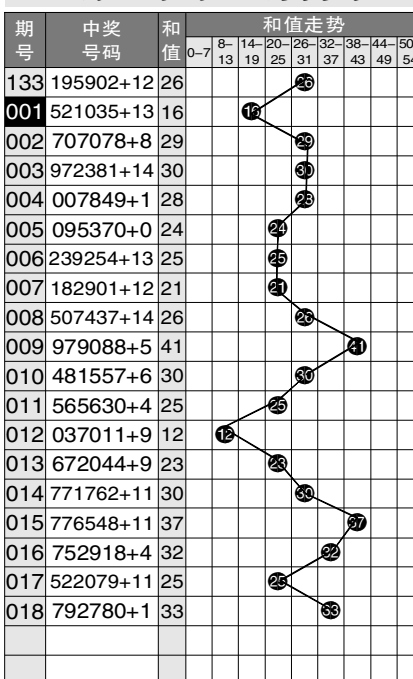

## 7 星彩开奖号码走势分布图

## 7 星彩前区大小奇偶分布图

期号	中奖号码	前区第1位		前区第2位		前区第3位		前区第4位		前区第5位		前区第6位		大小比例		奇偶比例		重号	和值
		大	小	奇	偶	大	小	奇	偶	大	小	奇	偶	大	小	奇	偶		
126	971383+13	大	小	奇	偶	大	小	奇	偶	小	大	奇	偶	3	3	5	1	1	31
127	358582+13	小	大	奇	偶	大	小	偶	大	大	小	偶	大	4	2	3	3	1	31
128	429718+1	小	大	偶	奇	大	小	奇	大	小	奇	大	偶	3	3	3	3	0	31
129	783918+5	大	小	奇	偶	大	小	奇	大	小	奇	大	偶	4	2	4	2	2	36
130	539806+4	大	小	奇	偶	大	小	奇	大	小	偶	大	偶	4	2	3	3	0	31
131	850038+9	大	小	偶	奇	大	小	偶	小	小	奇	大	偶	3	3	2	4	0	24
132	552979+6	大	小	奇	偶	大	小	偶	大	大	奇	大	奇	5	1	5	1	1	37
133	195902+12	小	大	奇	偶	大	小	奇	大	小	偶	小	偶	3	3	4	2	1	26
21001	521035+13	大	小	奇	偶	小	大	奇	小	小	奇	大	奇	2	4	4	2	0	16
002	707078+8	大	小	奇	偶	大	小	奇	小	小	偶	大	偶	4	2	3	3	1	29
003	972381+14	大	小	奇	偶	大	小	奇	小	大	偶	小	奇	3	3	4	2	0	30
004	007849+1	小	大	偶	奇	大	小	奇	大	小	偶	大	奇	3	3	2	4	0	28
005	095370+0	小	大	偶	奇	大	小	奇	小	大	奇	大	偶	3	3	4	2	1	24
006	239254+13	小	大	偶	奇	大	小	奇	小	偶	大	奇	小	2	4	3	3	0	25
007	182901+12	小	大	奇	偶	小	大	偶	大	奇	小	偶	小	2	4	3	3	0	21
008	507437+14	大	小	奇	偶	大	小	奇	小	偶	小	奇	大	3	3	4	2	0	26
009	979088+5	大	小	奇	偶	大	小	奇	小	偶	大	偶	大	5	1	3	3	0	41
010	481557+6	小	大	偶	奇	大	小	奇	大	奇	大	奇	大	4	2	4	2	0	30
011	565630+4	大	小	奇	偶	大	小	奇	大	偶	小	奇	小	4	2	3	3	0	25
012	037011+9	小	大	偶	奇	大	小	奇	小	偶	小	奇	小	2	4	4	2	0	12
013	672044+9	大	小	偶	奇	大	小	偶	小	偶	小	偶	小	2	4	1	5	2	23
014	771762+11	大	小	奇	偶	大	小	奇	大	偶	小	偶	小	4	2	4	2	1	30
015	776548+11	大	小	奇	偶	大	小	偶	大	奇	小	偶	大	5	1	3	3	3	37
016	752918+4	大	小	奇	偶	大	小	偶	大	奇	小	偶	大	4	2	4	2	2	32
017	522079+11	大	小	奇	偶	小	大	偶	小	奇	大	奇	大	3	3	3	3	1	25
018	792780+1	大	小	奇	偶	大	小	奇	大	偶	小	偶	小	4	2	3	3	1	33

## 7 星彩前区和值走势图

### 7 星彩开奖公告

第21018期开奖公告  
2021年2月19日开奖  
本期投注总额:27,785,352元  
本期开奖结果:792780+1

奖等级别	中奖注数	每注奖金
一等奖	0注	——元
二等奖	7注	89,667元
三等奖	49注	3000元
四等奖	1,489注	500元
五等奖	27,278注	30元
六等奖	1,125,655注	5元

157,133,170.21元奖金滚入下期奖池。