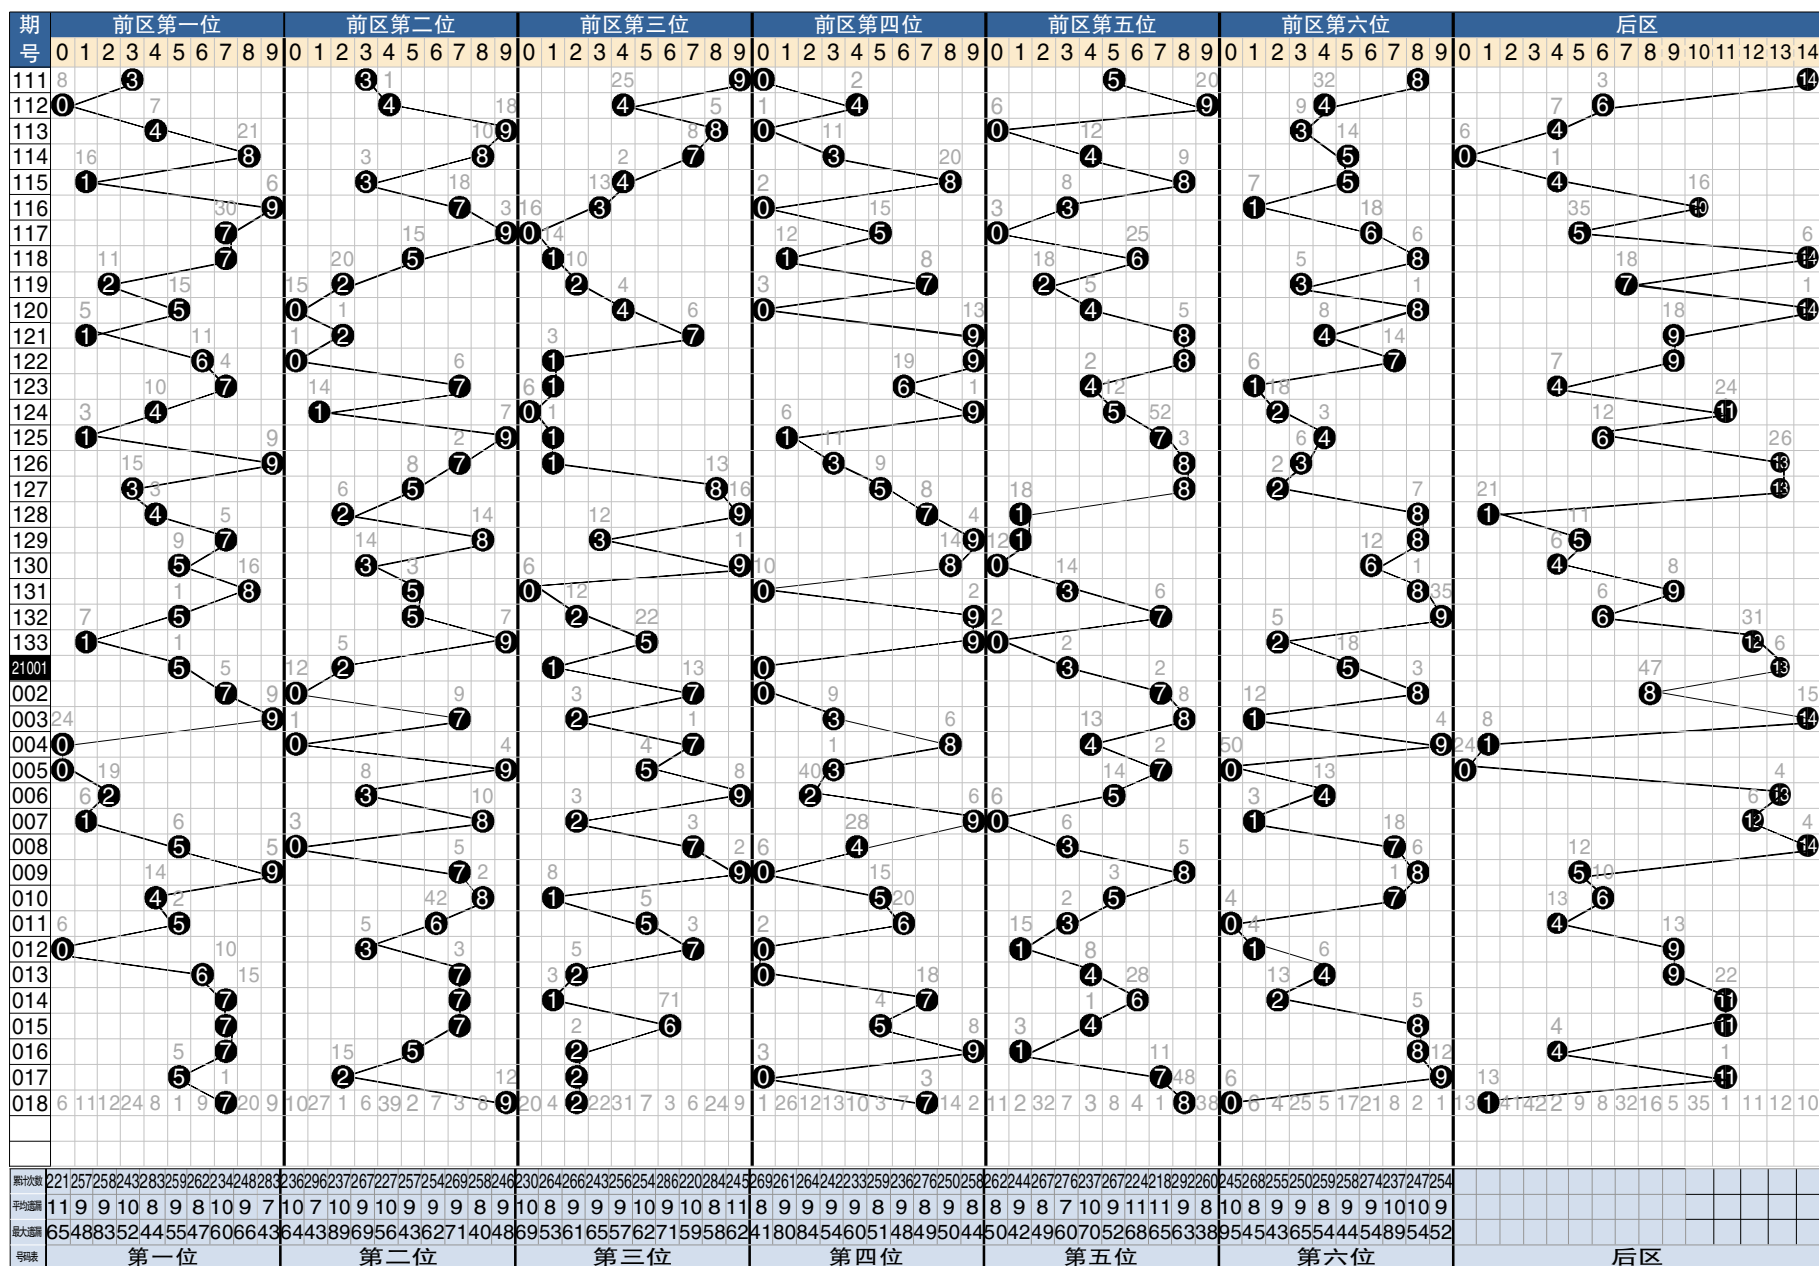

## 7 星彩开奖号码走势分布图

## 7 星彩前区大小奇偶分布图

期号	中奖号码	前区第1位		前区第2位		前区第3位		前区第4位		前区第5位		前区第6位		大小比例		奇偶比例		重号	和值
		大	小	奇	偶	大	小	奇	偶	大	小	奇	偶	大	小	奇	偶		
126	971383+13	大	小	奇	偶	大	小	奇	偶	小	大	奇	偶	3	3	5	1	1	31
127	358582+13	小	大	奇	偶	大	小	偶	大	大	小	偶	大	4	2	3	3	1	31
128	429718+1	小	大	偶	奇	大	小	奇	大	小	奇	大	偶	3	3	3	3	0	31
129	783918+5	大	小	奇	偶	大	小	奇	大	小	奇	大	偶	4	2	4	2	2	36
130	539806+4	大	小	奇	偶	大	小	奇	大	小	偶	大	偶	4	2	3	3	0	31
131	850038+9	大	小	偶	奇	大	小	偶	小	小	奇	大	偶	3	3	2	4	0	24
132	552979+6	大	小	奇	偶	大	小	偶	大	大	奇	大	奇	5	1	5	1	1	37
133	195902+12	小	大	奇	偶	大	小	奇	大	小	偶	小	偶	3	3	4	2	1	26
21001	521035+13	大	小	奇	偶	小	大	奇	小	小	奇	大	奇	2	4	4	2	0	16
002	707078+8	大	小	奇	偶	大	小	奇	小	小	偶	大	偶	4	2	3	3	1	29
003	972381+14	大	小	奇	偶	大	小	奇	小	大	偶	小	奇	3	3	4	2	0	30
004	007849+1	小	大	偶	奇	大	小	奇	大	小	偶	大	奇	3	3	2	4	0	28
005	095370+0	小	大	偶	奇	大	小	奇	小	大	奇	大	偶	3	3	4	2	1	24
006	239254+13	小	大	偶	奇	大	小	奇	小	偶	大	奇	小	2	4	3	3	0	25
007	182901+12	小	大	奇	偶	小	大	偶	大	奇	小	偶	小	2	4	3	3	0	21
008	507437+14	大	小	奇	偶	大	小	奇	小	偶	小	奇	大	3	3	4	2	0	26
009	979088+5	大	小	奇	偶	大	小	奇	小	偶	大	偶	大	5	1	3	3	0	41
010	481557+6	小	大	偶	奇	大	小	奇	大	奇	大	奇	大	4	2	4	2	0	30
011	565630+4	大	小	奇	偶	大	小	奇	大	偶	小	奇	小	4	2	3	3	0	25
012	037011+9	小	大	偶	奇	大	小	奇	小	偶	小	奇	小	2	4	4	2	0	12
013	672044+9	大	小	偶	奇	大	小	偶	小	偶	小	偶	小	2	4	1	5	2	23
014	771762+11	大	小	奇	偶	大	小	奇	大	偶	小	偶	小	4	2	4	2	1	30
015	776548+11	大	小	奇	偶	大	小	偶	大	奇	小	偶	大	5	1	3	3	3	37
016	752918+4	大	小	奇	偶	大	小	偶	大	奇	小	偶	大	4	2	4	2	2	32
017	522079+11	大	小	奇	偶	小	大	偶	小	奇	大	奇	大	3	3	3	3	1	25
018	792780+1	大	小	奇	偶	大	小	奇	大	偶	小	偶	小	4	2	3	3	1	33

## 7 星彩前区和值走势图

### 7 星彩开奖公告

第21018期开奖公告  
2021年2月19日开奖  
本期投注总额:27,785,352元  
本期开奖结果:792780+1

奖等级别	中奖注数	每注奖金
一等奖	0注	——元
二等奖	7注	89,667元
三等奖	49注	3000元
四等奖	1,489注	500元
五等奖	27,278注	30元
六等奖	1,125,655注	5元

157,133,170.21元奖金滚入下期奖池。