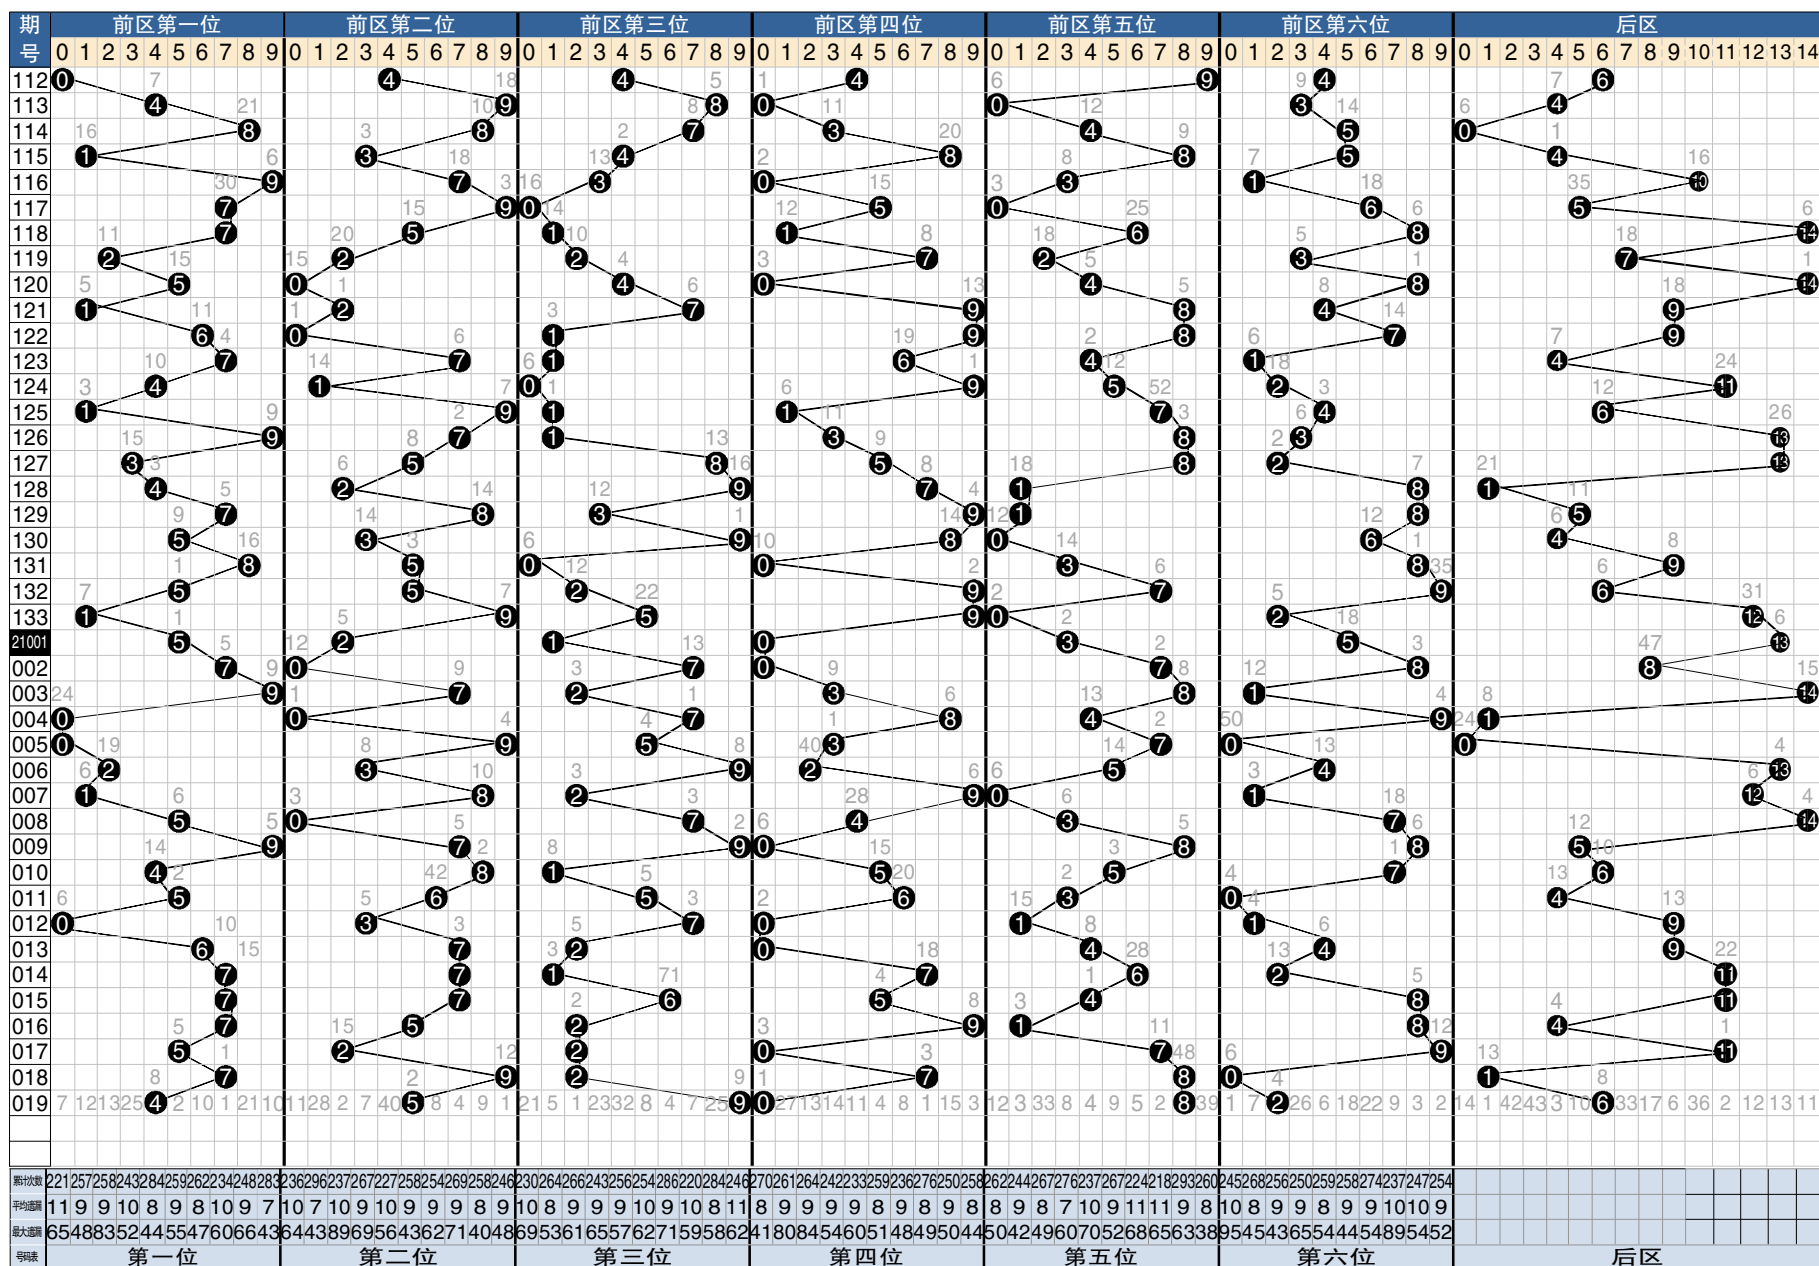

7 星彩开奖号码走势分布图

7 星彩前区大小奇偶分布图

期号	中奖号码	前区第1位		前区第2位		前区第3位		前区第4位		前区第5位		前区第6位		大小比例	奇偶比例	重号	和值		
		大	小	奇	偶	大	小	奇	偶	大	小	奇	偶					大	小
127	358582+13	小	奇	大	奇	大	偶	大	奇	大	偶	大	偶	4	2	3	3	1	31
128	429718+1	小	偶	小	偶	大	奇	大	奇	小	奇	大	偶	3	3	3	3	0	31
129	783918+5	大	奇	大	偶	小	奇	大	奇	小	奇	大	偶	4	2	4	2	2	36
130	539806+4	大	奇	小	奇	大	奇	大	偶	小	偶	大	偶	4	2	3	3	0	31
131	850038+9	大	偶	大	奇	小	偶	小	偶	小	奇	大	偶	3	3	2	4	0	24
132	552979+6	大	奇	大	奇	小	偶	大	奇	大	奇	大	奇	5	1	5	1	1	37
133	195902+12	小	大	奇	大	奇	大	奇	大	小	偶	小	偶	3	3	4	2	1	26
21001	521035+13	大	奇	小	偶	小	奇	小	偶	小	奇	大	奇	2	4	4	2	0	16
002	707078+8	大	奇	小	偶	大	奇	小	偶	大	奇	大	偶	4	2	3	3	1	29
003	972381+14	大	奇	大	奇	小	偶	小	奇	大	偶	小	奇	3	3	4	2	0	30
004	007849+1	小	偶	小	偶	大	奇	大	偶	小	偶	大	奇	3	3	2	4	0	28
005	095370+0	小	偶	大	奇	大	奇	小	奇	大	奇	小	偶	3	3	4	2	1	24
006	239254+13	小	偶	小	奇	大	奇	小	偶	大	奇	小	偶	2	4	3	3	0	25
007	182901+12	小	奇	大	偶	小	偶	大	奇	小	偶	小	奇	2	4	3	3	0	21
008	507437+14	大	奇	小	偶	大	奇	小	偶	小	奇	大	奇	3	3	4	2	0	26
009	979088+5	大	奇	大	奇	大	奇	小	偶	大	偶	大	偶	5	1	3	3	0	41
010	481557+6	小	偶	大	偶	小	奇	大	奇	大	奇	大	奇	4	2	4	2	0	30
011	565630+4	大	奇	大	偶	大	奇	大	偶	小	奇	小	偶	4	2	3	3	0	25
012	037011+9	小	偶	小	奇	大	奇	小	偶	小	奇	小	奇	2	4	4	2	0	12
013	672044+9	大	偶	大	奇	小	偶	小	偶	小	偶	小	偶	2	4	1	5	2	23
014	771762+11	大	奇	大	奇	小	奇	大	奇	大	偶	小	偶	4	2	4	2	1	30
015	776548+11	大	奇	大	奇	大	偶	大	奇	小	偶	大	偶	5	1	3	3	3	37
016	752918+4	大	奇	大	奇	小	偶	大	奇	小	奇	大	偶	4	2	4	2	2	32
017	522079+11	大	奇	小	偶	小	偶	小	偶	大	奇	大	奇	3	3	3	3	1	25
018	792780+1	大	奇	大	奇	小	偶	大	奇	大	偶	小	偶	4	2	3	3	1	33
019	459082+6	小	偶	大	奇	大	奇	小	偶	大	偶	小	偶	3	3	2	4	1	28

7 星彩前区和值走势图

7 星彩开奖公告

第21019期开奖公告
2021年2月21日开奖
本期投注总额:17,351,716元
本期开奖结果:4 5 9 0 8 2 + 6

奖等级别	中奖注数	每注奖金
一等奖	0注	——元
二等奖	3注	89,833元
三等奖	79注	3000元
四等奖	1,404注	500元
五等奖	19,448注	30元
六等奖	856,981注	5元

159,558,666.47元奖金滚入下期奖池。