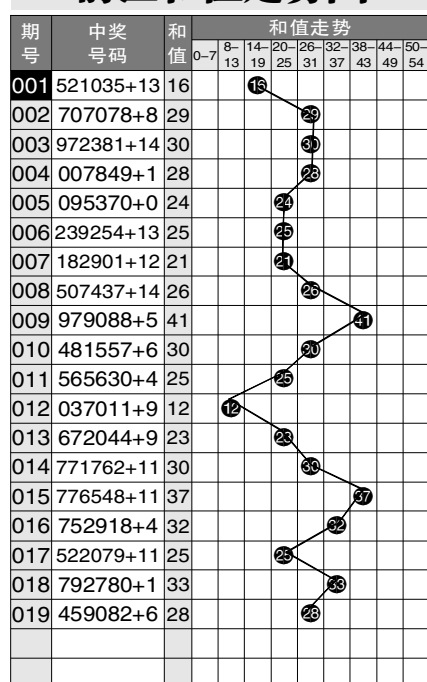

7 星彩开奖号码走势分布图

7 星彩前区大小奇偶分布图

期号	中奖号码	前区第1位		前区第2位		前区第3位		前区第4位		前区第5位		前区第6位		大小比例	奇偶比例	重号	和值		
		大	小	奇	偶	大	小	奇	偶	大	小	奇	偶					大	小
127	358582+13	小	奇	大	奇	大	偶	大	奇	大	偶	大	偶	4	2	3	3	1	31
128	429718+1	小	偶	小	偶	大	奇	大	奇	小	奇	大	偶	3	3	3	3	0	31
129	783918+5	大	奇	大	偶	小	奇	大	奇	小	奇	大	偶	4	2	4	2	2	36
130	539806+4	大	奇	小	奇	大	奇	大	偶	小	偶	大	偶	4	2	3	3	0	31
131	850038+9	大	偶	大	奇	小	偶	小	偶	小	奇	大	偶	3	3	2	4	0	24
132	552979+6	大	奇	大	奇	小	偶	大	奇	大	奇	大	奇	5	1	5	1	1	37
133	195902+12	小	大	奇	大	奇	大	奇	大	小	偶	小	偶	3	3	4	2	1	26
21001	521035+13	大	奇	小	偶	小	奇	小	偶	小	奇	大	奇	2	4	4	2	0	16
002	707078+8	大	奇	小	偶	大	奇	小	偶	大	奇	大	偶	4	2	3	3	1	29
003	972381+14	大	奇	大	奇	小	偶	小	奇	大	偶	小	奇	3	3	4	2	0	30
004	007849+1	小	偶	小	偶	大	奇	大	偶	小	偶	大	奇	3	3	2	4	0	28
005	095370+0	小	偶	大	奇	大	奇	小	奇	大	奇	小	偶	3	3	4	2	1	24
006	239254+13	小	偶	小	奇	大	奇	小	偶	大	奇	小	偶	2	4	3	3	0	25
007	182901+12	小	奇	大	偶	小	偶	大	奇	小	偶	小	奇	2	4	3	3	0	21
008	507437+14	大	奇	小	偶	大	奇	小	偶	小	奇	大	奇	3	3	4	2	0	26
009	979088+5	大	奇	大	奇	大	奇	小	偶	大	偶	大	偶	5	1	3	3	0	41
010	481557+6	小	偶	大	偶	小	奇	大	奇	大	奇	大	奇	4	2	4	2	0	30
011	565630+4	大	奇	大	偶	大	奇	大	偶	小	奇	小	偶	4	2	3	3	0	25
012	037011+9	小	偶	小	奇	大	奇	小	偶	小	奇	小	奇	2	4	4	2	0	12
013	672044+9	大	偶	大	奇	小	偶	小	偶	小	偶	小	偶	2	4	1	5	2	23
014	771762+11	大	奇	大	奇	小	奇	大	奇	大	偶	小	偶	4	2	4	2	1	30
015	776548+11	大	奇	大	奇	大	偶	大	奇	小	偶	大	偶	5	1	3	3	3	37
016	752918+4	大	奇	大	奇	小	偶	大	奇	小	奇	大	偶	4	2	4	2	2	32
017	522079+11	大	奇	小	偶	小	偶	小	偶	大	奇	大	奇	3	3	3	3	1	25
018	792780+1	大	奇	大	奇	小	偶	大	奇	大	偶	小	偶	4	2	3	3	1	33
019	459082+6	小	偶	大	奇	大	奇	小	偶	大	偶	小	偶	3	3	2	4	1	28

7 星彩前区和值走势图

7 星彩开奖公告

第21019期开奖公告
2021年2月21日开奖
本期投注总额:17,351,716元
本期开奖结果:4 5 9 0 8 2 + 6

奖等级别	中奖注数	每注奖金
一等奖	0注	——元
二等奖	3注	89,833元
三等奖	79注	3000元
四等奖	1,404注	500元
五等奖	19,448注	30元
六等奖	856,981注	5元

159,558,666.47元奖金滚入下期奖池。