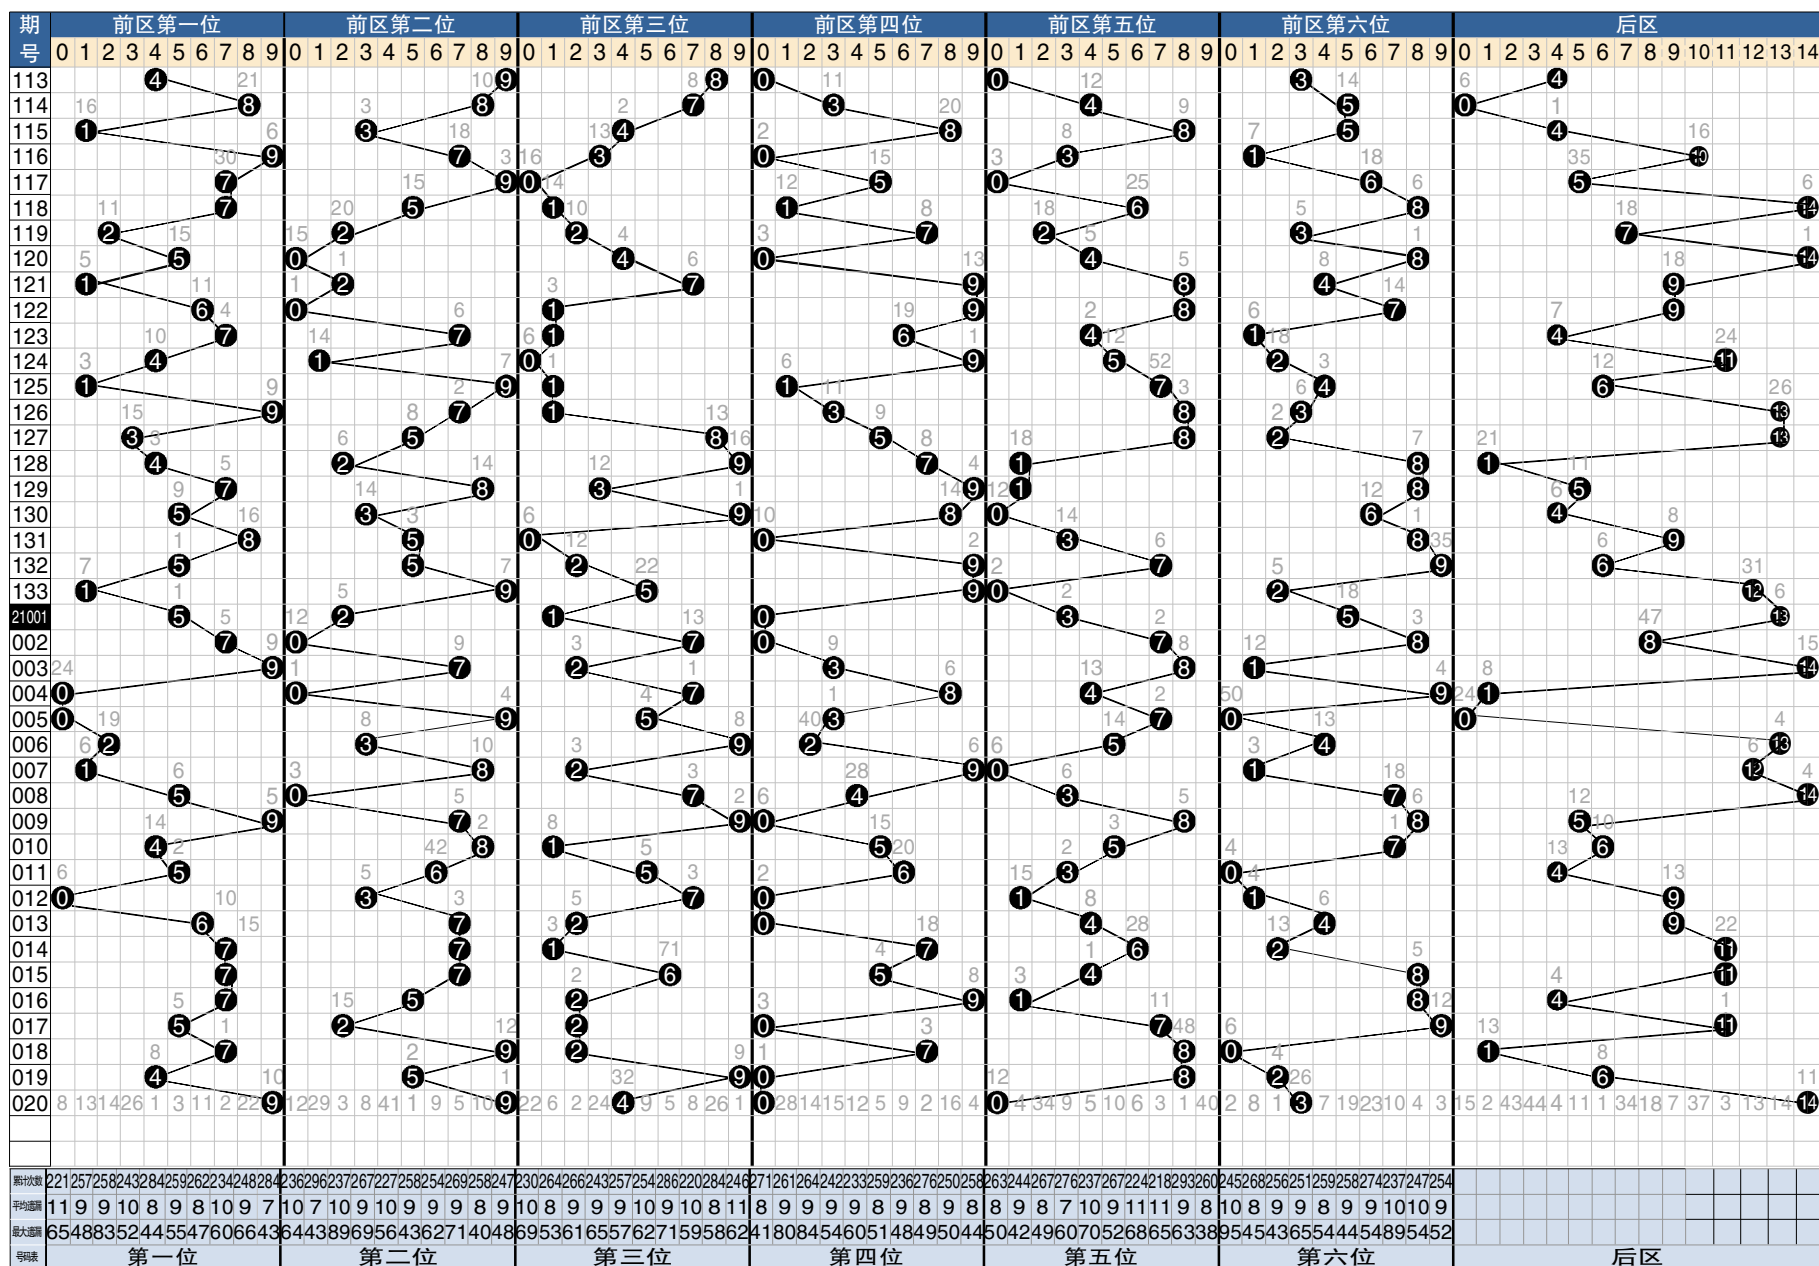

## 7 星彩开奖号码走势分布图

## 7 星彩前区大小奇偶分布图

期号	中奖号码	前区第1位		前区第2位		前区第3位		前区第4位		前区第5位		前区第6位		大小比例	奇偶比例	重号	和值
		大	小	奇	偶	大	小	奇	偶	大	小	奇	偶				
128	429718+1	小	偶	大	奇	大	奇	大	奇	小	奇	大	偶	3	3	3	31
129	783918+5	大	奇	大	偶	小	奇	大	奇	小	奇	大	偶	4	2	4	36
130	539806+4	大	奇	小	奇	大	奇	大	偶	小	偶	大	偶	4	2	3	31
131	850038+9	大	偶	大	奇	小	偶	小	偶	小	奇	大	偶	3	3	2	24
132	552979+6	大	奇	大	奇	小	偶	大	奇	大	奇	大	奇	5	1	5	37
133	195902+12	小	大	大	奇	大	奇	大	奇	小	偶	小	偶	3	3	4	26
21001	521035+13	大	奇	小	偶	小	奇	小	偶	小	奇	大	奇	2	4	4	16
002	707078+8	大	奇	小	偶	大	奇	小	偶	大	奇	大	偶	4	2	3	29
003	972381+14	大	奇	大	奇	小	偶	小	奇	大	偶	小	奇	3	3	4	30
004	007849+1	小	偶	小	偶	大	奇	大	偶	小	偶	大	奇	3	3	2	28
005	095370+0	小	偶	大	奇	大	奇	小	奇	大	奇	小	偶	3	3	4	24
006	239254+13	小	偶	小	奇	大	奇	小	偶	大	奇	小	偶	2	4	3	25
007	182901+12	小	奇	大	偶	小	偶	大	奇	小	偶	小	奇	2	4	3	21
008	507437+14	大	奇	小	偶	大	奇	小	偶	小	奇	大	奇	3	3	4	26
009	979088+5	大	奇	大	奇	大	奇	小	偶	大	偶	大	偶	5	1	3	41
010	481557+6	小	偶	大	偶	小	奇	大	奇	大	奇	大	奇	4	2	4	30
011	565630+4	大	奇	大	偶	大	奇	大	偶	小	奇	小	偶	4	2	3	25
012	037011+9	小	偶	小	奇	大	奇	小	偶	小	奇	小	奇	2	4	4	12
013	672044+9	大	偶	大	奇	小	偶	小	偶	小	偶	小	偶	2	4	1	23
014	771762+11	大	奇	大	奇	小	奇	大	奇	大	偶	小	偶	4	2	4	30
015	776548+11	大	奇	大	奇	大	偶	大	奇	小	偶	大	偶	5	1	3	37
016	752918+4	大	奇	大	奇	小	偶	大	奇	小	奇	大	偶	4	2	4	32
017	522079+11	大	奇	小	偶	小	偶	小	偶	大	奇	大	奇	3	3	3	25
018	792780+1	大	奇	大	奇	小	偶	大	奇	大	偶	小	偶	4	2	3	33
019	459082+6	小	偶	大	奇	大	奇	小	偶	大	偶	小	偶	3	3	2	28
020	994003+14	大	奇	大	奇	小	偶	小	偶	小	偶	小	奇	3	3	2	25

## 7 星彩前区和值走势图

### 7 星彩开奖公告

第 21020 期开奖公告  
2021年2月23日开奖  
本期投注总额: 17,651,514 元  
本期开奖结果: 9 9 4 0 0 3 + 14

奖等级别	中奖注数	每注奖金
一等奖	0注	——元
二等奖	5注	120,419元
三等奖	19注	3000元
四等奖	604注	500元
五等奖	11,497注	30元
六等奖	384,869注	5元

164,977,554.64 元奖金滚入下期奖池。