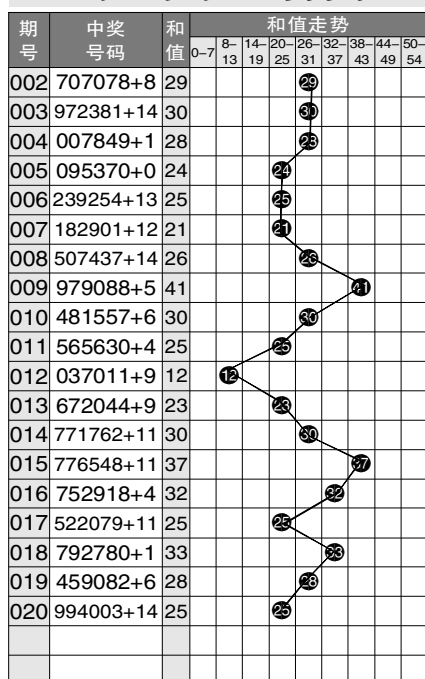

## 7 星彩开奖号码走势分布图

## 7 星彩前区大小奇偶分布图

期号	中奖号码	前区第1位		前区第2位		前区第3位		前区第4位		前区第5位		前区第6位		大小比例	奇偶比例	重号	和值
		大	小	奇	偶	大	小	奇	偶	大	小	奇	偶				
128	429718+1	小	偶	大	奇	大	奇	大	奇	小	奇	大	偶	3	3	3	31
129	783918+5	大	奇	大	偶	小	奇	大	奇	小	奇	大	偶	4	2	4	36
130	539806+4	大	奇	小	奇	大	奇	大	偶	小	偶	大	偶	4	2	3	31
131	850038+9	大	偶	大	奇	小	偶	小	偶	小	奇	大	偶	3	3	2	24
132	552979+6	大	奇	大	奇	小	偶	大	奇	大	奇	大	奇	5	1	5	37
133	195902+12	小	大	大	奇	大	奇	大	奇	小	偶	小	偶	3	3	4	26
21001	521035+13	大	奇	小	偶	小	奇	小	偶	小	奇	大	奇	2	4	4	16
002	707078+8	大	奇	小	偶	大	奇	小	偶	大	奇	大	偶	4	2	3	29
003	972381+14	大	奇	大	奇	小	偶	小	奇	大	偶	小	奇	3	3	4	30
004	007849+1	小	偶	小	偶	大	奇	大	偶	小	偶	大	奇	3	3	2	28
005	095370+0	小	偶	大	奇	大	奇	小	奇	大	奇	小	偶	3	3	4	24
006	239254+13	小	偶	小	奇	大	奇	小	偶	大	奇	小	偶	2	4	3	25
007	182901+12	小	奇	大	偶	小	偶	大	奇	小	偶	小	奇	2	4	3	21
008	507437+14	大	奇	小	偶	大	奇	小	偶	小	奇	大	奇	3	3	4	26
009	979088+5	大	奇	大	奇	大	奇	小	偶	大	偶	大	偶	5	1	3	41
010	481557+6	小	偶	大	偶	小	奇	大	奇	大	奇	大	奇	4	2	4	30
011	565630+4	大	奇	大	偶	大	奇	大	偶	小	奇	小	偶	4	2	3	25
012	037011+9	小	偶	小	奇	大	奇	小	偶	小	奇	小	奇	2	4	4	12
013	672044+9	大	偶	大	奇	小	偶	小	偶	小	偶	小	偶	2	4	1	23
014	771762+11	大	奇	大	奇	小	奇	大	奇	大	偶	小	偶	4	2	4	30
015	776548+11	大	奇	大	奇	大	偶	大	奇	小	偶	大	偶	5	1	3	37
016	752918+4	大	奇	大	奇	小	偶	大	奇	小	奇	大	偶	4	2	4	32
017	522079+11	大	奇	小	偶	小	偶	小	偶	大	奇	大	奇	3	3	3	25
018	792780+1	大	奇	大	奇	小	偶	大	奇	大	偶	小	偶	4	2	3	33
019	459082+6	小	偶	大	奇	大	奇	小	偶	大	偶	小	偶	3	3	2	28
020	994003+14	大	奇	大	奇	小	偶	小	偶	小	偶	小	奇	3	3	2	25

## 7 星彩前区和值走势图

### 7 星彩开奖公告

第 21020 期开奖公告  
2021年2月23日开奖  
本期投注总额: 17,651,514 元  
本期开奖结果: 9 9 4 0 0 3 + 14

奖等级别	中奖注数	每注奖金
一等奖	0注	——元
二等奖	5注	120,419元
三等奖	19注	3000元
四等奖	604注	500元
五等奖	11,497注	30元
六等奖	384,869注	5元

164,977,554.64 元奖金滚入下期奖池。