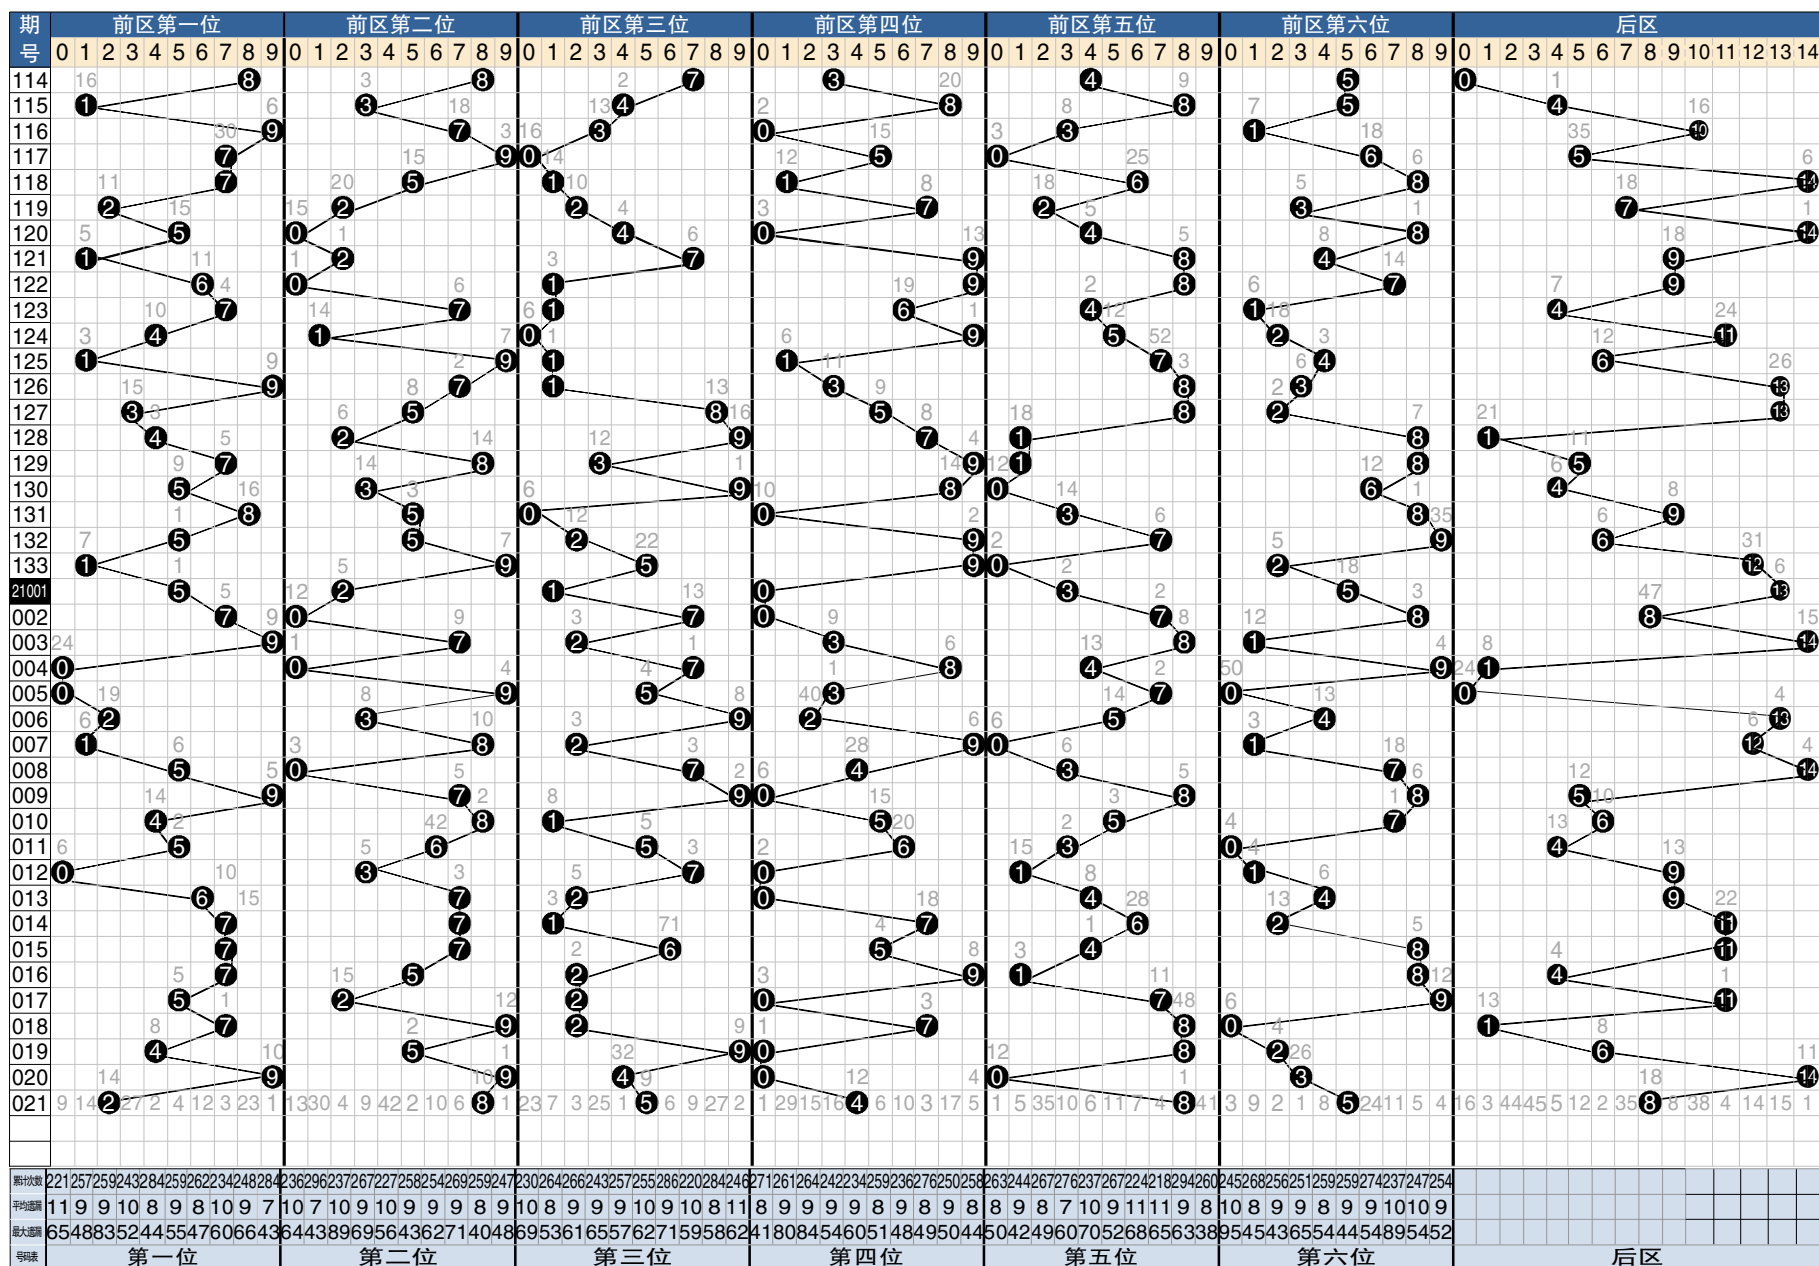

7 星彩开奖号码走势分布图

7 星彩前区大小奇偶分布图

期号	中奖号码	前区第1位		前区第2位		前区第3位		前区第4位		前区第5位		前区第6位		大小比例		奇偶比例		重号	和值		
		大	小	奇	偶	大	小	奇	偶	大	小	奇	偶	大	小	奇	偶				
129	783918+5	大	小	奇	偶	大	小	奇	偶	大	小	奇	偶	大	小	4	2	4	2	2	36
130	539806+4	大	小	奇	偶	大	小	奇	偶	大	小	奇	偶	大	小	4	2	3	3	0	31
131	850038+9	大	小	奇	偶	大	小	奇	偶	大	小	奇	偶	大	小	3	3	2	4	0	24
132	552979+6	大	小	奇	偶	大	小	奇	偶	大	小	奇	偶	大	小	5	1	5	1	1	37
133	195902+12	小	大	奇	偶	大	小	奇	偶	大	小	奇	偶	小	大	3	3	4	2	1	26
21001	521035+13	大	小	奇	偶	小	大	奇	偶	小	大	奇	偶	大	小	2	4	4	2	0	16
002	707078+8	大	小	奇	偶	大	小	奇	偶	大	小	奇	偶	大	小	4	2	3	3	1	29
003	972381+14	大	小	奇	偶	大	小	奇	偶	小	大	奇	偶	小	大	3	3	4	2	0	30
004	007849+1	小	大	偶	奇	小	大	奇	偶	大	小	奇	偶	大	小	3	3	2	4	0	28
005	095370+0	小	大	偶	奇	大	小	奇	偶	大	小	奇	偶	小	大	3	3	4	2	1	24
006	239254+13	小	大	偶	奇	大	小	奇	偶	大	小	奇	偶	小	大	2	4	3	3	0	25
007	182901+12	小	大	奇	偶	小	大	奇	偶	大	小	奇	偶	小	大	2	4	3	3	0	21
008	507437+14	大	小	奇	偶	大	小	奇	偶	小	大	奇	偶	小	大	3	3	4	2	0	26
009	979088+5	大	小	奇	偶	大	小	奇	偶	大	小	奇	偶	大	小	5	1	3	3	0	41
010	481557+6	小	大	偶	奇	小	大	奇	偶	大	小	奇	偶	大	小	4	2	4	2	0	30
011	565630+4	大	小	奇	偶	大	小	奇	偶	小	大	奇	偶	小	大	4	2	3	3	0	25
012	037011+9	小	大	偶	奇	小	大	奇	偶	小	大	奇	偶	小	大	2	4	4	2	0	12
013	672044+9	大	小	偶	奇	小	大	奇	偶	小	大	奇	偶	小	大	2	4	1	5	2	23
014	771762+11	大	小	奇	偶	大	小	奇	偶	大	小	奇	偶	小	大	4	2	4	2	1	30
015	776548+11	大	小	奇	偶	大	小	奇	偶	小	大	奇	偶	大	小	5	1	3	3	3	37
016	752918+4	大	小	奇	偶	大	小	奇	偶	小	大	奇	偶	大	小	4	2	4	2	2	32
017	522079+11	大	小	奇	偶	小	大	奇	偶	大	小	奇	偶	大	小	3	3	3	3	1	25
018	792780+1	大	小	奇	偶	大	小	奇	偶	大	小	奇	偶	小	大	4	2	3	3	1	33
019	459082+6	小	大	偶	奇	大	小	奇	偶	小	大	奇	偶	小	大	3	3	2	4	1	28
020	994003+14	大	小	奇	偶	大	小	奇	偶	小	大	奇	偶	小	大	3	3	2	4	1	25
021	285485+8	小	大	偶	奇	大	小	奇	偶	大	小	奇	偶	大	小	4	2	2	4	0	32

7 星彩前区和值走势图

7 星彩开奖公告

第 21021 期开奖公告
2021年2月26日开奖
本期投注总额:24,834,226元
本期开奖结果:285485+8

奖等级别	中奖注数	每注奖金
一等奖	0注	—元
二等奖	8注	31,056元
三等奖	63注	3000元
四等奖	2,261注	500元
五等奖	33,869注	30元
六等奖	1,469,729注	5元

167,213,654.81元奖金滚入下期奖池。