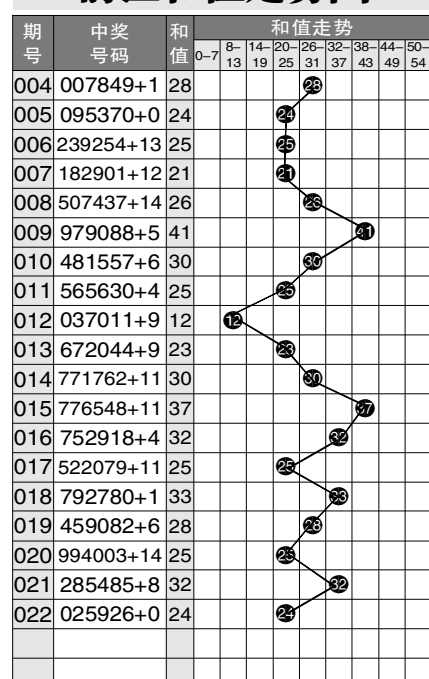

## 7 星彩开奖号码走势分布图

## 7 星彩前区大小奇偶分布图

期号	中奖号码	前区第1位		前区第2位		前区第3位		前区第4位		前区第5位		前区第6位		大小比例	奇偶比例	重号个数	和值		
		大	小	奇	偶	大	小	奇	偶	大	小	奇	偶					大	小
130	539806+4	大	小	奇	偶	大	小	奇	偶	大	小	奇	偶	4	2	3	3	0	31
131	850038+9	大	小	奇	偶	大	小	奇	偶	小	奇	大	偶	3	3	2	4	0	24
132	552979+6	大	小	奇	偶	大	小	奇	偶	大	小	奇	偶	5	1	5	1	1	37
133	195902+12	小	大	奇	偶	大	小	奇	偶	小	奇	大	偶	3	3	4	2	1	26
21001	521035+13	大	小	奇	偶	小	奇	大	偶	小	奇	大	奇	2	4	4	2	0	16
002	707078+8	大	小	奇	偶	大	小	奇	偶	大	小	奇	偶	4	2	3	3	1	29
003	972381+14	大	小	奇	偶	大	小	奇	偶	小	奇	大	偶	3	3	4	2	0	30
004	007849+1	小	大	偶	奇	大	小	奇	偶	小	奇	大	奇	3	3	2	4	0	28
005	095370+0	小	大	偶	奇	大	小	奇	偶	大	小	奇	偶	3	3	4	2	1	24
006	239254+13	小	大	偶	奇	大	小	奇	偶	大	小	奇	偶	2	4	3	3	0	25
007	182901+12	小	大	奇	偶	小	奇	大	偶	小	奇	大	奇	2	4	3	3	0	21
008	507437+14	大	小	奇	偶	大	小	奇	偶	小	奇	大	奇	3	3	4	2	0	26
009	979088+5	大	小	奇	偶	大	小	奇	偶	大	小	奇	偶	5	1	3	3	0	41
010	481557+6	小	大	偶	奇	小	奇	大	偶	大	小	奇	偶	4	2	4	2	0	30
011	565630+4	大	小	奇	偶	大	小	奇	偶	小	奇	大	奇	4	2	3	3	0	25
012	037011+9	小	大	偶	奇	大	小	奇	偶	小	奇	大	奇	2	4	4	2	0	12
013	672044+9	大	小	奇	偶	大	小	奇	偶	小	奇	大	偶	2	4	1	5	2	23
014	771762+11	大	小	奇	偶	大	小	奇	偶	大	小	奇	偶	4	2	4	2	1	30
015	776548+11	大	小	奇	偶	大	小	奇	偶	小	奇	大	偶	5	1	3	3	3	37
016	752918+4	大	小	奇	偶	大	小	奇	偶	小	奇	大	偶	4	2	4	2	2	32
017	522079+11	大	小	奇	偶	小	奇	大	偶	大	小	奇	偶	3	3	3	3	1	25
018	792780+1	大	小	奇	偶	小	奇	大	偶	大	小	奇	偶	4	2	3	3	1	33
019	459082+6	小	大	偶	奇	大	小	奇	偶	大	小	奇	偶	3	3	2	4	1	28
020	994003+14	大	小	奇	偶	大	小	奇	偶	小	奇	大	奇	3	3	2	4	1	25
021	285485+8	小	大	偶	奇	大	小	奇	偶	大	小	奇	偶	4	2	2	4	0	32
022	025926+0	小	大	偶	奇	大	小	奇	偶	小	奇	大	偶	3	3	2	4	1	24

## 7 星彩前区和值走势图

### 7 星彩开奖公告

第 21022 期开奖公告  
2021 年 2 月 28 日开奖  
本期投注总额: 17,591,344 元  
本期开奖结果: 0 2 5 9 2 6 + 0

奖等级别	中奖注数	每注奖金
一等奖	0 注	— 元
二等奖	4 注	108,476 元
三等奖	26 注	3000 元
四等奖	908 注	500 元
五等奖	15,319 注	30 元
六等奖	657,824 注	5 元