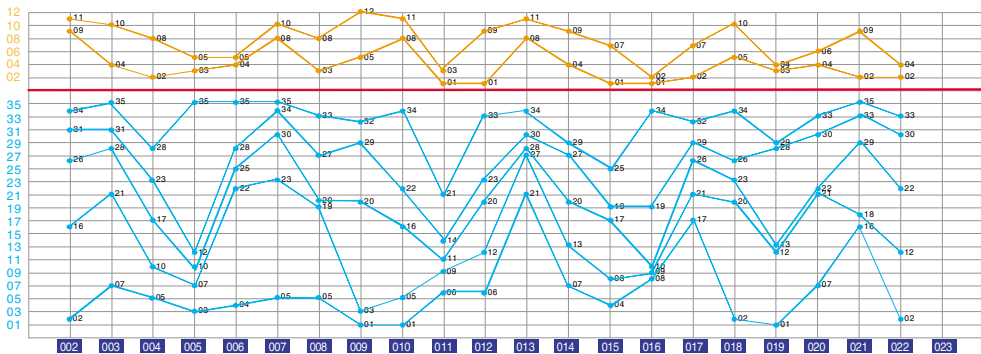

体彩大乐透开奖号码分布图

期号	前区奖号	和值	奇偶比	跨度	一							二							三							四							五							六							七							区间比							连号	重号	后区奖号			小数区			大数区			和值	跨度	奇偶比	大小比例
					1	2	3	4	5	6	7	8	9	10	11	12	13	14	15	16	17	18	19	20	21	22	23	24	25	26	27	28	29	30	31	32	33	34	35	一	二	三	四	五	六	七	1	2	3	4	5	6	7	8	9	10	11	12																	
082	02 11 12 21 34	80	2:3:32	32	1	2						11	12			5																			1	2	0	2	0	1	0	1	11	12	04	08			(4)		(8)	2	12	4	0	2	1	1																	
083	01 02 17 32 34	86	2:3:33	33	1	2					8					17																		13	32	34	2	0	0	1	0	0	2	01	02	02	34	04	09			(4)	11		(9)		4	13	5	1	1	1	1												
累计次数		313	279	306	261	301	286	305	265	270	284	293	276	282	283	263	262	270	286	301	287	272	233	301	278	284	279	290	283	375	350	321	354	375	334	366																																							
最大遗漏		28	37	41	49	29	41	30	36	35	38	36	46	49	38	52	68	48	34	37	40	57	31	52	37	37	46	39	38	37	31	36	33	33	63	43																																							

体彩大乐透开奖号码 K 线走势图

体彩大乐透后区奖号行列图

第 21018 期	第 21019 期	第 21020 期
1 2 3 4	1 2 (3) 4	1 2 3 4
5 6 7 8	5 6 7 8	5 (6) 7 8
9 10 11 12	9 10 11 12	9 10 11 12

第 21021 期	第 21022 期	第 21023 期
1 (2) 3 4	1 (2) 3 (4)	1 2 3 4
5 6 7 8	5 6 7 8	5 6 7 8
9 10 11 12	9 10 11 12	9 10 11 12