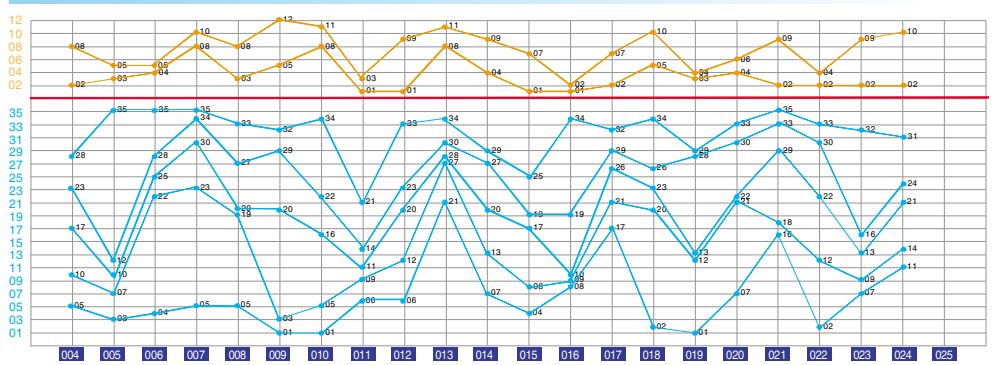

# 体彩大乐透开奖号码分布图

期号	前区奖号	和值	奇偶比	跨度	前区																																			后区																
					一	二	三	四	五	六	七	区	间	比	一	二	三	四	五	六	七	连	号	后	区	小	大	和	跨	奇	偶	大	小																							
084	02 10 20 24 31	87	1 4 29		②	④	⑤		⑩	⑫	⑬	⑭	⑮	⑯	⑰	⑱	⑲	⑳		②④	⑥	⑧	⑩	⑫	⑬	⑭	⑮	⑯	⑰	⑱	⑲	⑳	①	②	③	④	02	06 12	5	7	⑥	⑫	⑬	⑭	⑮	⑯	⑰	⑱	⑲	⑳						
085	03 04 11 15 28	61	3 2 25		③	④		⑨	⑪	⑬	⑭	⑮	⑯	⑰	⑱	⑲	⑳		①	②	③	④	⑤	⑥	⑦	⑧	⑨	⑩	⑪	⑫	⑬	⑭	⑮					03 04	02 03	②	③	④		④		⑤	⑥	⑦	⑧	⑨	⑩	⑪	⑫	⑬	⑭	⑮

## 体彩大乐透开奖号码 K 线走势图

## 体彩大乐透后区奖号行列图

第 21020 期											
1	2	3	④								
5	⑥	7	8								
9	10	11	12								

第 21021 期											
1	②	3	4								
5	6	7	8								
9	⑩	11	12								

第 21022 期											
1	②	3	④								
5	6	7	8								
9	10	11	12								