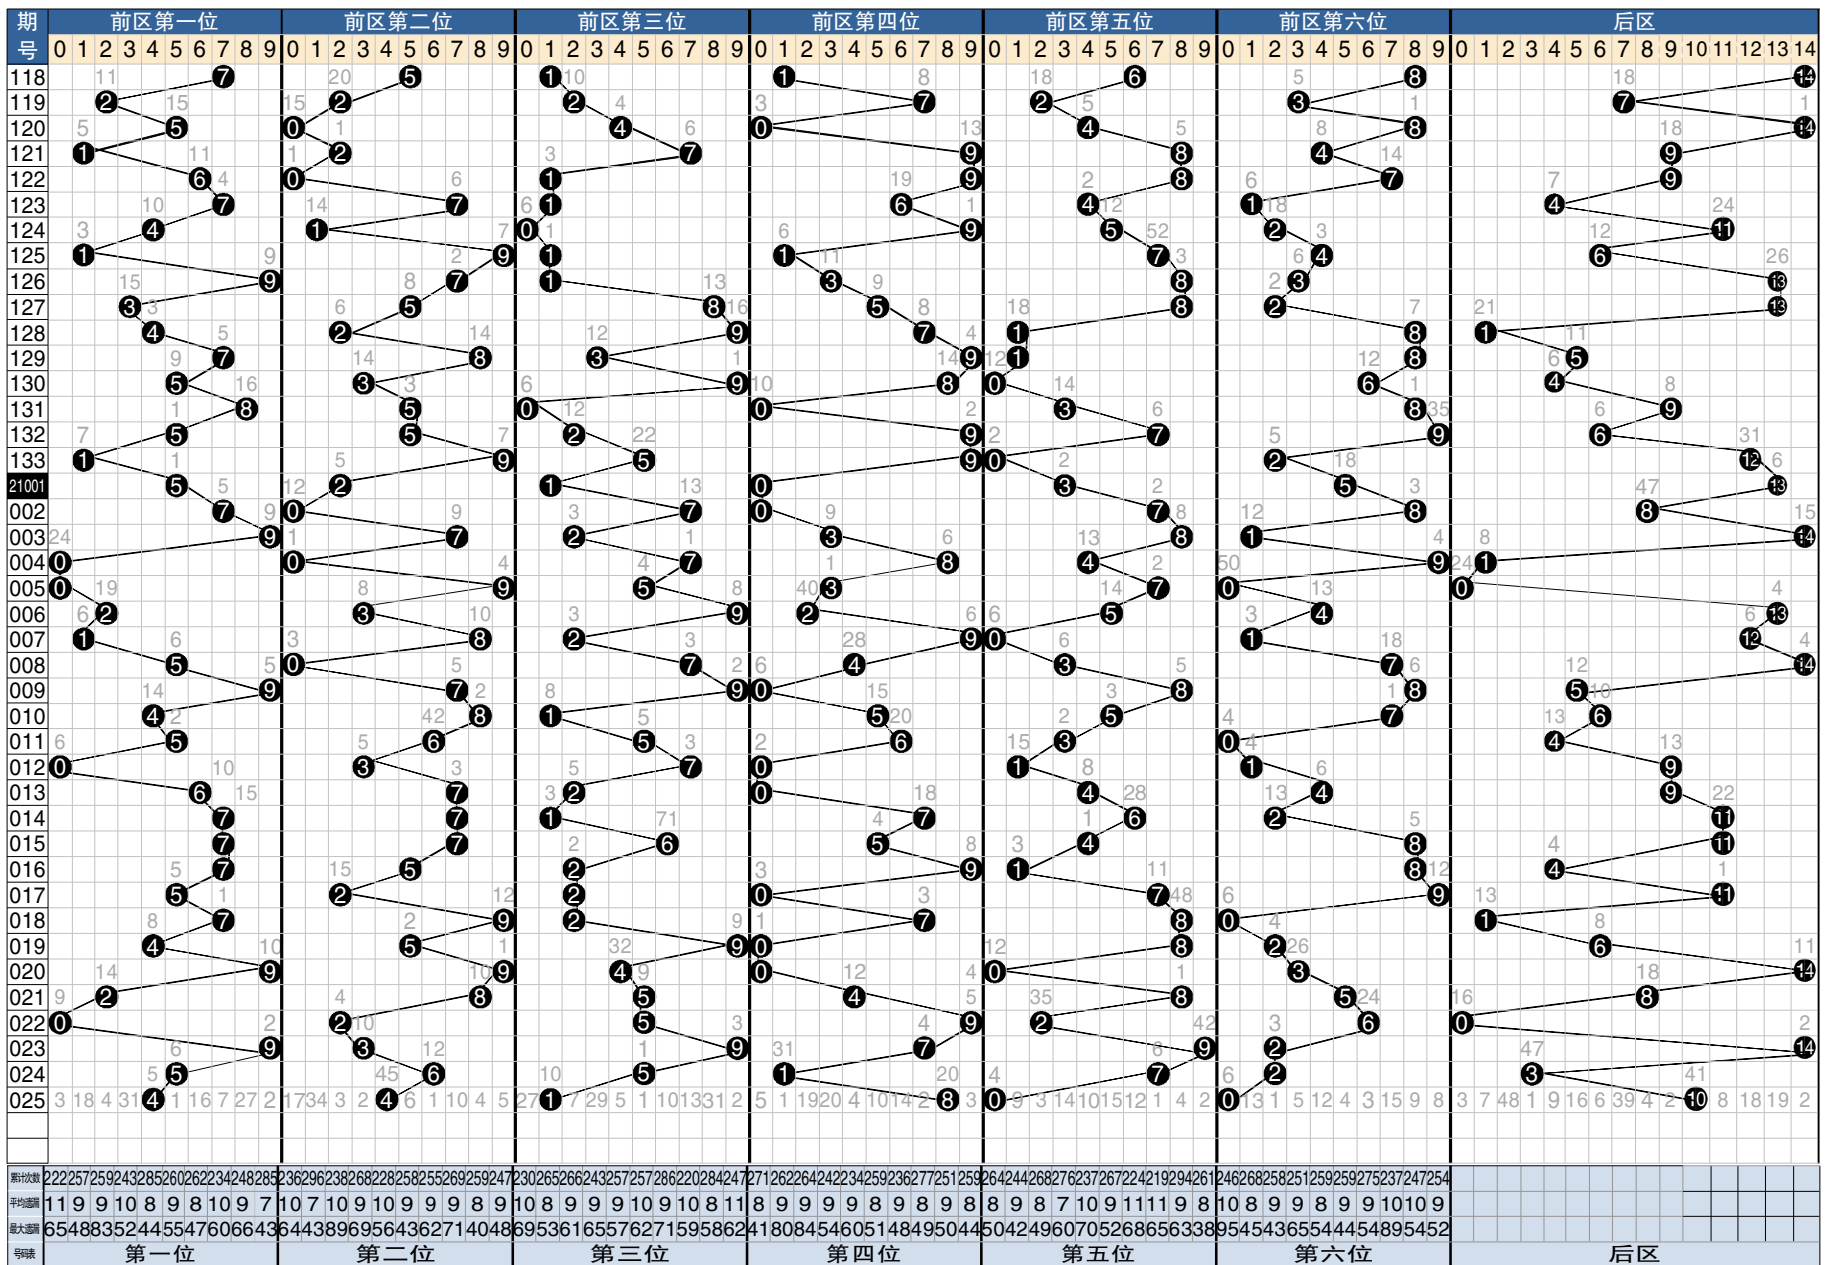

## 7 星彩开奖号码走势分布图

## 7 星彩前区大小奇偶分布图

期号	中奖号码	前区第1位		前区第2位		前区第3位		前区第4位		前区第5位		前区第6位		大小比例	奇偶比例	重号个数	和值		
		大	小	大	小	大	小	大	小	大	小	大	小						
133	195902+12	小		大	奇	大	奇	大	奇	小	偶	小	偶	3	3	4	2	1	26
21001	521035+13	大	奇	小	偶	小	奇	小	偶	小	奇	大	奇	2	4	4	2	0	16
002	707078+8	大	奇	小	偶	大	奇	小	偶	大	奇	大	偶	4	2	3	3	1	29
003	972381+14	大	奇	大	奇	小	偶	小	奇	大	偶	小	奇	3	3	4	2	0	30
004	007849+1	小	偶	小	偶	大	奇	大	偶	小	偶	大	奇	3	3	2	4	0	28
005	095370+0	小	偶	大	奇	大	奇	小	奇	大	奇	小	偶	3	3	4	2	1	24
006	239254+13	小	偶	小	奇	大	奇	小	偶	大	奇	小	偶	2	4	3	3	0	25
007	182901+12	小	奇	大	偶	小	偶	大	奇	小	偶	小	奇	2	4	3	3	0	21
008	507437+14	大	奇	小	偶	大	奇	小	偶	小	奇	大	奇	3	3	4	2	0	26
009	979088+5	大	奇	大	奇	大	奇	小	偶	大	偶	大	偶	5	1	3	3	0	41
010	481557+6	小	偶	大	偶	小	奇	大	奇	大	奇	大	奇	4	2	4	2	0	30
011	565630+4	大	奇	大	偶	大	奇	大	偶	小	奇	小	偶	4	2	3	3	0	25
012	037011+9	小	偶	小	奇	大	奇	小	偶	小	奇	小	奇	2	4	4	2	0	12
013	672044+9	大	偶	大	奇	小	偶	小	偶	小	偶	小	偶	2	4	1	5	2	23
014	771762+11	大	奇	大	奇	小	奇	大	奇	大	偶	小	偶	4	2	4	2	1	30
015	776548+11	大	奇	大	奇	大	偶	大	奇	小	偶	大	偶	5	1	3	3	3	37
016	752918+4	大	奇	大	奇	小	偶	大	奇	小	奇	大	偶	4	2	4	2	2	32
017	522079+11	大	奇	小	偶	小	偶	小	偶	大	奇	大	奇	3	3	3	3	1	25
018	792780+1	大	奇	大	奇	小	偶	大	奇	大	偶	小	偶	4	2	3	3	1	33
019	459082+6	小	偶	大	奇	大	奇	小	偶	大	偶	小	偶	3	3	2	4	1	28
020	994003+14	大	奇	大	奇	小	偶	小	偶	小	偶	小	奇	3	3	2	4	1	25
021	285485+8	小	偶	大	偶	大	奇	小	偶	大	偶	大	奇	4	2	2	4	0	32
022	025926+0	小	偶	小	偶	大	奇	大	奇	小	偶	大	偶	3	3	2	4	1	24
023	939792+14	大	奇	小	奇	大	奇	大	奇	大	奇	小	偶	4	2	5	1	0	39
024	565172+3	大	奇	大	偶	大	奇	小	奇	大	奇	小	偶	4	2	4	2	1	26
025	441800+10	小	偶	小	偶	小	奇	大	偶	小	偶	小	偶	1	5	1	5	0	17

## 7 星彩前区和值走势图

### 7 星彩开奖公告

第21025期开奖公告  
2021年3月7日开奖  
本期投注总额:19,318,128元  
本期开奖结果:4 4 1 8 0 0 + 10

奖等级别	中奖注数	每注奖金
一等奖	0注	—元
二等奖	5注	111,234元
三等奖	25注	3000元
四等奖	873注	500元
五等奖	16,880注	30元
六等奖	577,247注	5元

181,268,796.82元奖金滚入下期奖池。