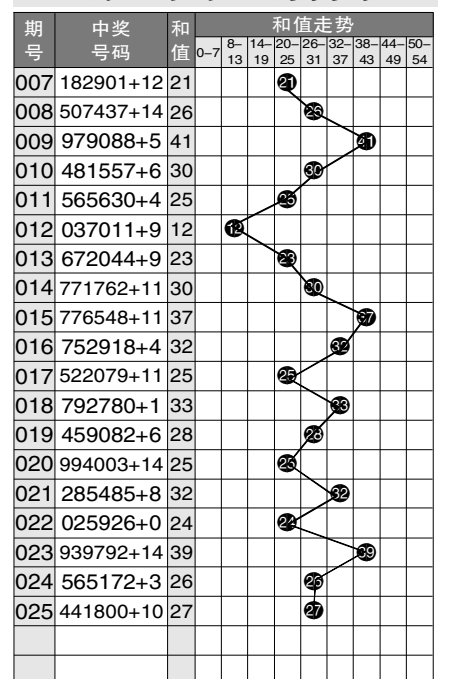

## 7 星彩开奖号码走势分布图

## 7 星彩前区大小奇偶分布图

期号	中奖号码	前区第1位		前区第2位		前区第3位		前区第4位		前区第5位		前区第6位		大小比例	奇偶比例	重号个数	和值		
		大	小	大	小	大	小	大	小	大	小	大	小						
133	195902+12	小		大	奇	大	奇	大	奇	小	偶	小	偶	3	3	4	2	1	26
21001	521035+13	大	奇	小	偶	小	奇	小	偶	小	奇	大	奇	2	4	4	2	0	16
002	707078+8	大	奇	小	偶	大	奇	小	偶	大	奇	大	偶	4	2	3	3	1	29
003	972381+14	大	奇	大	奇	小	偶	小	奇	大	偶	小	奇	3	3	4	2	0	30
004	007849+1	小	偶	小	偶	大	奇	大	偶	小	偶	大	奇	3	3	2	4	0	28
005	095370+0	小	偶	大	奇	大	奇	小	奇	大	奇	小	偶	3	3	4	2	1	24
006	239254+13	小	偶	小	奇	大	奇	小	偶	大	奇	小	偶	2	4	3	3	0	25
007	182901+12	小	奇	大	偶	小	偶	大	奇	小	偶	小	奇	2	4	3	3	0	21
008	507437+14	大	奇	小	偶	大	奇	小	偶	小	奇	大	奇	3	3	4	2	0	26
009	979088+5	大	奇	大	奇	大	奇	小	偶	大	偶	大	偶	5	1	3	3	0	41
010	481557+6	小	偶	大	偶	小	奇	大	奇	大	奇	大	奇	4	2	4	2	0	30
011	565630+4	大	奇	大	偶	大	奇	大	偶	小	奇	小	偶	4	2	3	3	0	25
012	037011+9	小	偶	小	奇	大	奇	小	偶	小	奇	小	奇	2	4	4	2	0	12
013	672044+9	大	偶	大	奇	小	偶	小	偶	小	偶	小	偶	2	4	1	5	2	23
014	771762+11	大	奇	大	奇	小	奇	大	奇	大	偶	小	偶	4	2	4	2	1	30
015	776548+11	大	奇	大	奇	大	偶	大	奇	小	偶	大	偶	5	1	3	3	3	37
016	752918+4	大	奇	大	奇	小	偶	大	奇	小	奇	大	偶	4	2	4	2	2	32
017	522079+11	大	奇	小	偶	小	偶	小	偶	大	奇	大	奇	3	3	3	3	1	25
018	792780+1	大	奇	大	奇	小	偶	大	奇	大	偶	小	偶	4	2	3	3	1	33
019	459082+6	小	偶	大	奇	大	奇	小	偶	大	偶	小	偶	3	3	2	4	1	28
020	994003+14	大	奇	大	奇	小	偶	小	偶	小	偶	小	奇	3	3	2	4	1	25
021	285485+8	小	偶	大	偶	大	奇	小	偶	大	偶	大	奇	4	2	2	4	0	32
022	025926+0	小	偶	小	偶	大	奇	大	奇	小	偶	大	偶	3	3	2	4	1	24
023	939792+14	大	奇	小	奇	大	奇	大	奇	大	奇	小	偶	4	2	5	1	0	39
024	565172+3	大	奇	大	偶	大	奇	小	奇	大	奇	小	偶	4	2	4	2	1	26
025	441800+10	小	偶	小	偶	小	奇	大	偶	小	偶	小	偶	1	5	1	5	0	17

## 7 星彩前区和值走势图

### 7 星彩开奖公告

第21025期开奖公告  
2021年3月7日开奖  
本期投注总额:19,318,128元  
本期开奖结果:4 4 1 8 0 0 + 10

奖等级别	中奖注数	每注奖金
一等奖	0注	—元
二等奖	5注	111,234元
三等奖	25注	3000元
四等奖	873注	500元
五等奖	16,880注	30元
六等奖	577,247注	5元

181,268,796.82元奖金滚入下期奖池。