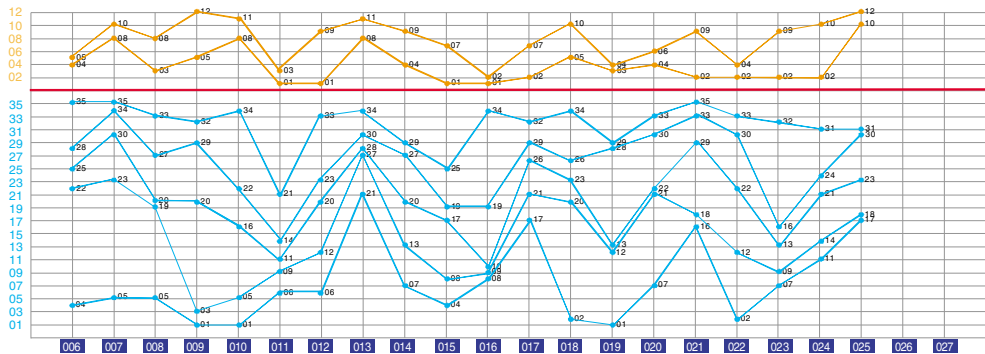

体彩大乐透开奖号码 K 线走势图

体彩大乐透后区奖号行列图

第 21021 期 1 2 3 4 5 6 7 8 9 10 11 12	第 21022 期 1 2 3 4 5 6 7 8 9 10 11 12	第 21023 期 1 2 3 4 5 6 7 8 9 10 11 12
第 21024 期 1 2 3 4 5 6 7 8 9 10 11 12	第 21025 期 1 2 3 4 5 6 7 8 9 10 11 12	第 21026 期 1 2 3 4 5 6 7 8 9 10 11 12

大乐透开奖信息实时更新
微信扫码关注获取!