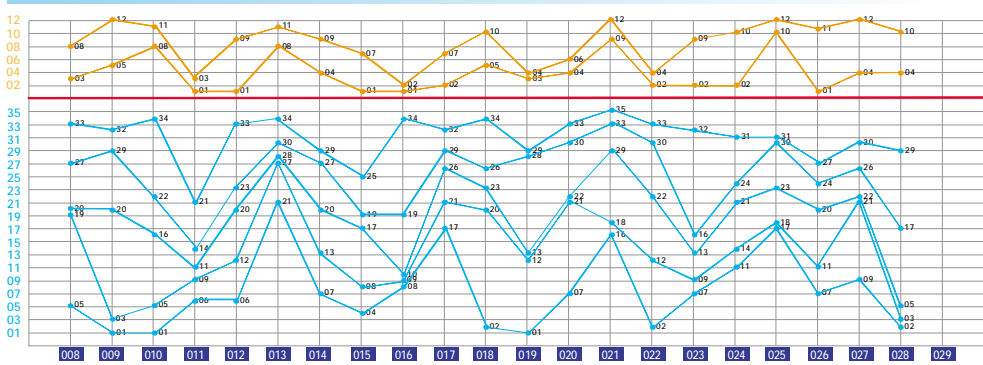

体彩大乐透开奖号码 K 线走势图

体彩大乐透后区奖号行列图

第 21024 期	第 21025 期	第 21026 期
1 2 3 4	1 2 3 4	1 2 3 4
5 6 7 8	5 6 7 8	5 6 7 8
9 10 11 12	9 10 11 12	9 10 11 12
第 21027 期	第 21028 期	第 21029 期
1 2 3 4	1 2 3 4	1 2 3 4
5 6 7 8	5 6 7 8	5 6 7 8
9 10 11 12	9 10 11 12	9 10 11 12

大乐透开奖信息实时更新
微信扫码关注获取