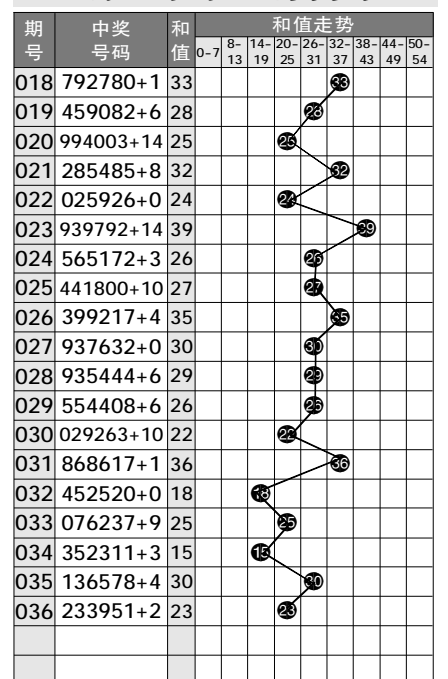

# 7 星彩开奖号码走势分布图

# 7 星彩前区大小奇偶分布图

期号	中奖号码	前区第1位		前区第2位		前区第3位		前区第4位		前区第5位		前区第6位		大小比例	奇偶比例	重号个数	和值		
		大	小	奇	偶	大	小	奇	偶	大	小	奇	偶					大	小
011	565630+4	大	小	奇	偶	大	小	奇	偶	大	小	奇	偶	4	2	3	3	0	25
012	037011+9	小	大	偶	奇	小	大	奇	偶	小	大	奇	偶	2	4	4	2	0	12
013	672044+9	大	小	偶	奇	大	小	偶	奇	小	大	偶	奇	2	4	1	5	2	23
014	771762+11	大	小	奇	偶	大	小	奇	偶	大	小	奇	偶	4	2	4	2	1	30
015	776548+11	大	小	奇	偶	大	小	偶	奇	小	大	偶	奇	5	1	3	3	3	37
016	752918+4	大	小	奇	偶	大	小	偶	奇	小	大	偶	奇	4	2	4	2	2	32
017	522079+11	大	小	奇	偶	小	大	偶	奇	大	小	奇	偶	3	3	3	3	1	25
018	792780+1	大	小	奇	偶	大	小	偶	奇	大	小	偶	奇	4	2	3	3	1	33
019	459082+6	小	大	偶	奇	大	小	奇	偶	小	大	偶	奇	3	3	2	4	1	28
020	994003+14	大	小	奇	偶	大	小	偶	奇	小	大	偶	奇	3	3	2	4	1	25
021	285485+8	小	大	偶	奇	大	小	奇	偶	大	小	偶	奇	4	2	2	4	0	32
022	025926+0	小	大	偶	奇	大	小	偶	奇	小	大	偶	奇	3	3	2	4	1	24
023	939792+14	大	小	奇	偶	大	小	奇	偶	大	小	奇	偶	4	2	5	1	0	39
024	565172+3	大	小	奇	偶	大	小	偶	奇	大	小	奇	偶	4	2	4	2	1	26
025	441800+10	小	大	偶	奇	小	大	奇	偶	小	大	偶	奇	1	5	1	5	0	17
026	399217+4	小	大	奇	偶	大	小	奇	偶	小	大	奇	偶	5	1	3	3	0	31
027	937632+0	大	小	奇	偶	大	小	奇	偶	大	小	奇	偶	3	3	4	2	0	30
028	935444+6	大	小	奇	偶	大	小	奇	偶	小	大	偶	奇	2	4	3	3	2	29
029	554408+6	大	小	奇	偶	大	小	偶	奇	小	大	偶	奇	3	3	2	4	2	26
030	029263+10	小	大	偶	奇	大	小	偶	奇	小	大	偶	奇	2	4	2	4	0	22
031	868617+1	大	小	偶	奇	大	小	偶	奇	大	小	奇	偶	2	4	5	1	0	36
032	452520+0	小	大	偶	奇	小	大	偶	奇	小	大	偶	奇	2	4	2	4	0	18
033	076237+9	小	大	偶	奇	大	小	偶	奇	小	大	偶	奇	3	3	3	3	0	25
034	352311+3	小	大	奇	偶	小	大	偶	奇	小	大	偶	奇	1	5	5	1	0	15
035	136578+4	小	大	奇	偶	大	小	偶	奇	大	小	奇	偶	4	2	4	2	0	30
036	233951+2	小	大	偶	奇	小	大	奇	偶	大	小	奇	偶	5	1	2	4	1	23

# 7 星彩前区和值走势图

## 7 星彩开奖公告

第21036期开奖公告  
2021年4月2日开奖  
本期投注总额:24,298,398元  
本期开奖结果:2 3 3 9 5 1 + 2

奖等级别	中奖注数	每注奖金
一等奖	0注	0元
二等奖	30注	11,576元
三等奖	46注	3000元
四等奖	2,121注	500元
五等奖	34,300注	30元
六等奖	1,241,172注	5元

191,400,666.34元奖金滚入下期奖池。