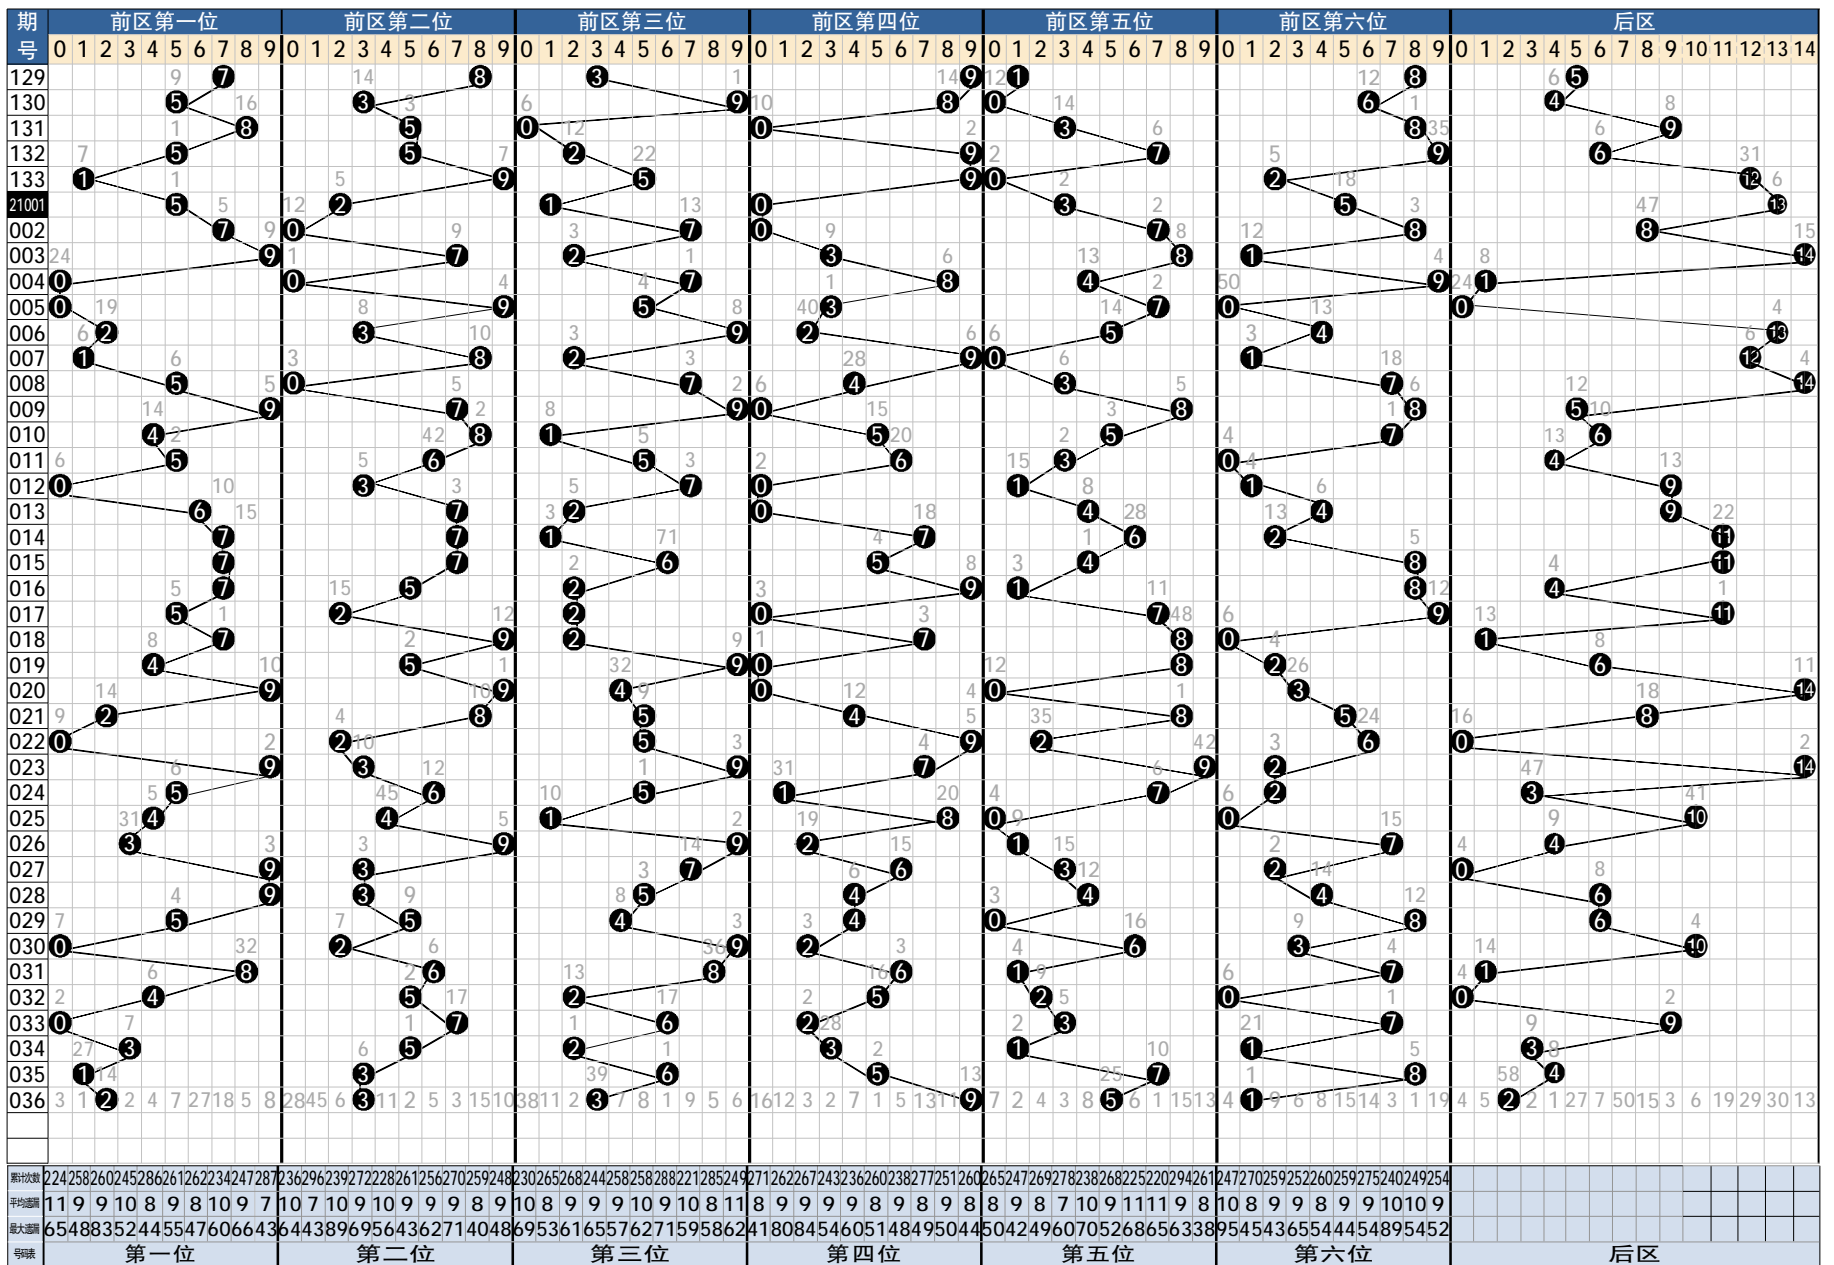

# 7 星彩开奖号码走势分布图

# 7 星彩前区大小奇偶分布图

期号	中奖号码	前区第1位		前区第2位		前区第3位		前区第4位		前区第5位		前区第6位		大小比例	奇偶比例	重号个数	和值		
		大	小	奇	偶	大	小	奇	偶	大	小	奇	偶					大	小
011	565630+4	大	小	奇	偶	大	小	奇	偶	大	小	奇	偶	4	2	3	3	0	25
012	037011+9	小	大	偶	奇	小	大	奇	偶	小	大	奇	偶	2	4	4	2	0	12
013	672044+9	大	小	偶	奇	大	小	偶	奇	小	大	偶	奇	2	4	1	5	2	23
014	771762+11	大	小	奇	偶	大	小	奇	偶	大	小	奇	偶	4	2	4	2	1	30
015	776548+11	大	小	奇	偶	大	小	偶	奇	小	大	偶	奇	5	1	3	3	3	37
016	752918+4	大	小	奇	偶	大	小	偶	奇	小	大	偶	奇	4	2	4	2	2	32
017	522079+11	大	小	奇	偶	小	大	偶	奇	大	小	奇	偶	3	3	3	3	1	25
018	792780+1	大	小	奇	偶	大	小	偶	奇	大	小	偶	奇	4	2	3	3	1	33
019	459082+6	小	大	偶	奇	大	小	奇	偶	小	大	偶	奇	3	3	2	4	1	28
020	994003+14	大	小	奇	偶	大	小	偶	奇	小	大	偶	奇	3	3	2	4	1	25
021	285485+8	小	大	偶	奇	大	小	奇	偶	大	小	偶	奇	4	2	2	4	0	32
022	025926+0	小	大	偶	奇	大	小	偶	奇	小	大	偶	奇	3	3	2	4	1	24
023	939792+14	大	小	奇	偶	大	小	奇	偶	大	小	奇	偶	4	2	5	1	0	39
024	565172+3	大	小	奇	偶	大	小	偶	奇	大	小	奇	偶	4	2	4	2	1	26
025	441800+10	小	大	偶	奇	小	大	奇	偶	小	大	偶	奇	1	5	1	5	0	17
026	399217+4	小	大	奇	偶	大	小	奇	偶	小	大	奇	偶	5	1	3	3	0	31
027	937632+0	大	小	奇	偶	大	小	奇	偶	大	小	奇	偶	3	3	4	2	0	30
028	935444+6	大	小	奇	偶	大	小	奇	偶	小	大	偶	奇	2	4	3	3	2	29
029	554408+6	大	小	奇	偶	大	小	偶	奇	小	大	偶	奇	3	3	2	4	2	26
030	029263+10	小	大	偶	奇	大	小	偶	奇	小	大	偶	奇	2	4	2	4	0	22
031	868617+1	大	小	偶	奇	大	小	偶	奇	大	小	奇	偶	2	4	5	1	0	36
032	452520+0	小	大	偶	奇	小	大	偶	奇	小	大	偶	奇	2	4	2	4	0	18
033	076237+9	小	大	偶	奇	大	小	偶	奇	小	大	偶	奇	3	3	3	3	0	25
034	352311+3	小	大	奇	偶	小	大	偶	奇	小	大	偶	奇	1	5	5	1	0	15
035	136578+4	小	大	奇	偶	大	小	偶	奇	大	小	奇	偶	4	2	4	2	0	30
036	233951+2	小	大	偶	奇	小	大	奇	偶	大	小	奇	偶	5	1	2	4	1	23

# 7 星彩前区和值走势图

## 7 星彩开奖公告

第21036期开奖公告  
2021年4月2日开奖  
本期投注总额:24,298,398元  
本期开奖结果:2 3 3 9 5 1 + 2

奖等级别	中奖注数	每注奖金
一等奖	0注	0元
二等奖	30注	11,576元
三等奖	46注	3000元
四等奖	2,121注	500元
五等奖	34,300注	30元
六等奖	1,241,172注	5元

191,400,666.34元奖金滚入下期奖池。