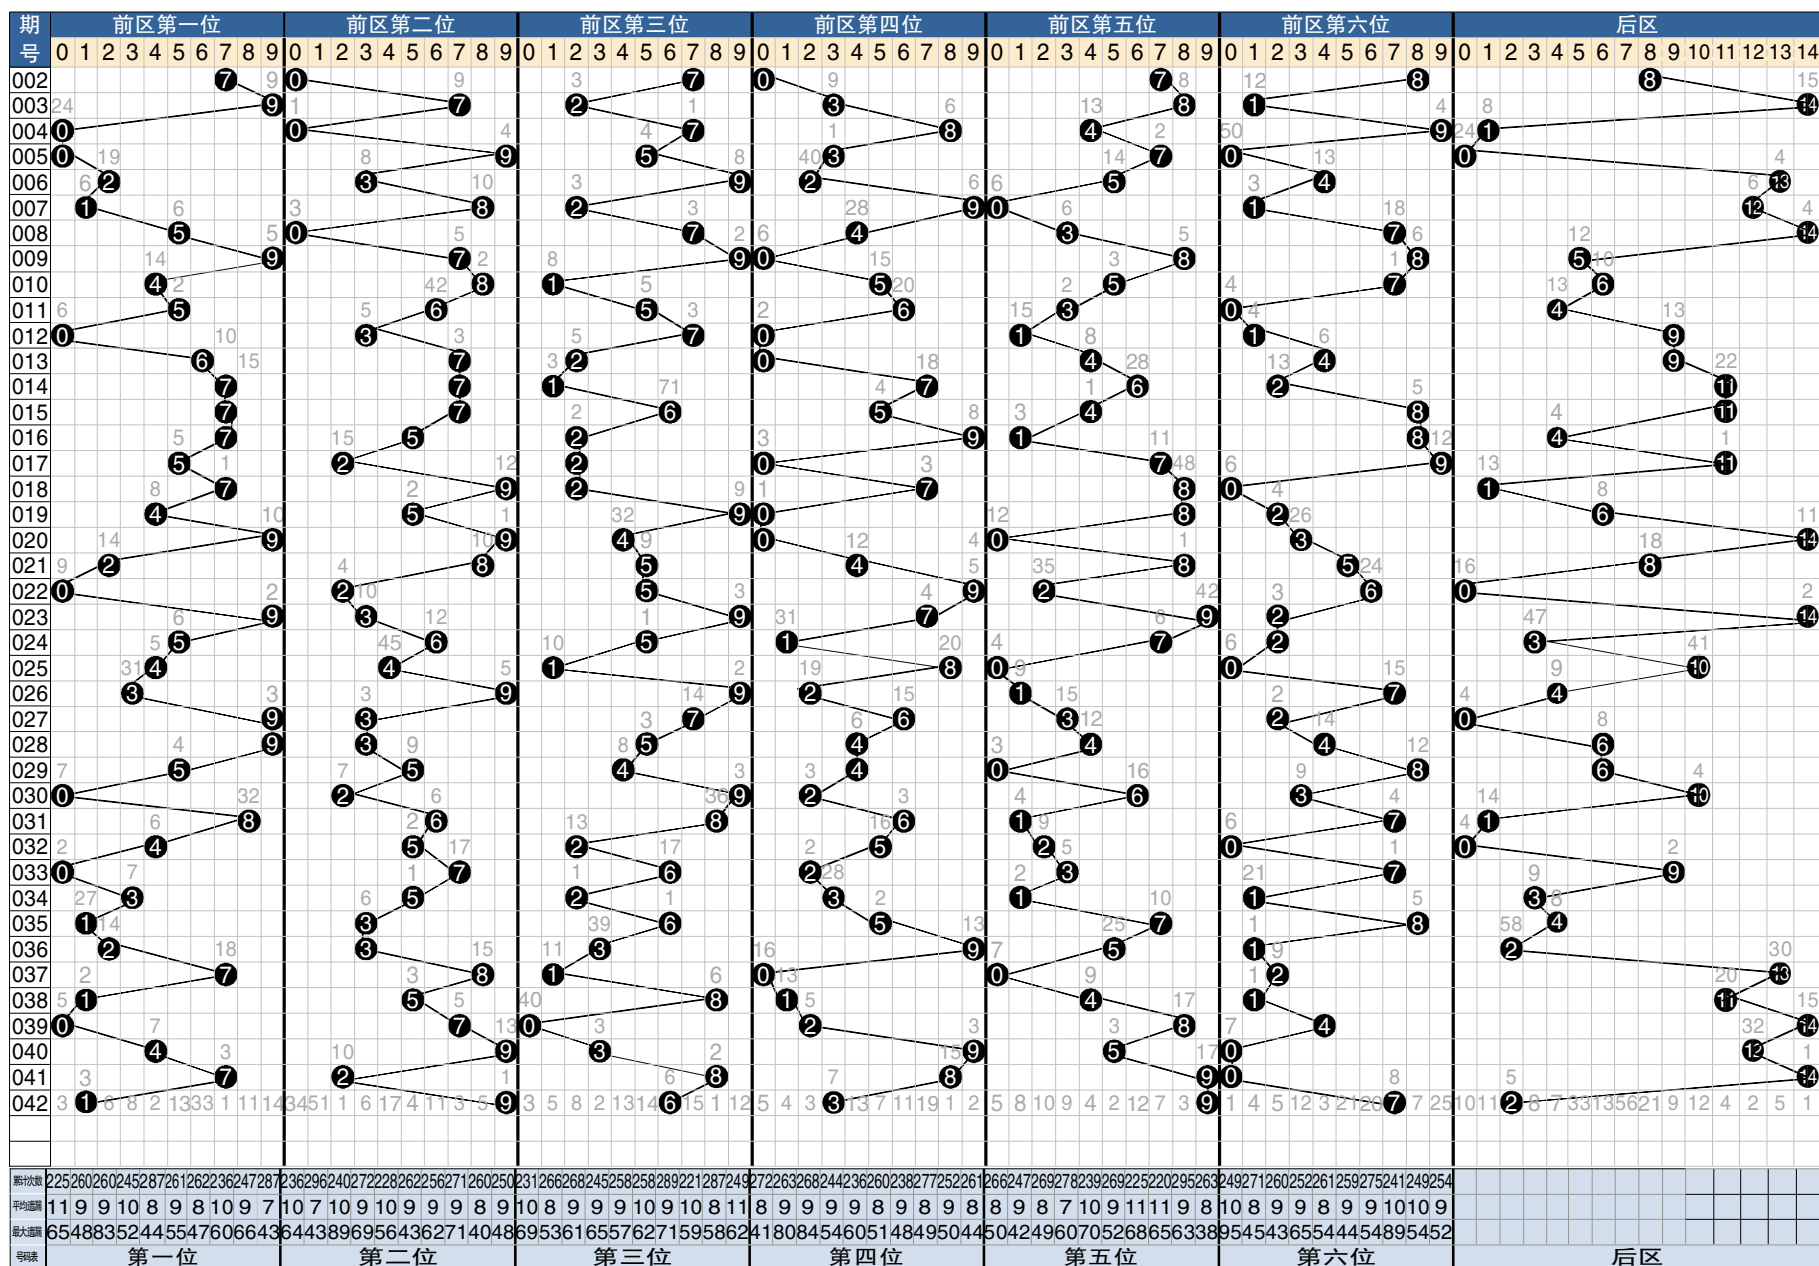

7 星彩开奖号码走势分布图

7 星彩前区大小奇偶分布图

期号	中奖号码	前区第1位		前区第2位		前区第3位		前区第4位		前区第5位		前区第6位		大小比例	奇偶比例	重号个数	和值
		大	小	奇	偶	大	小	奇	偶	大	小	奇	偶				
017	522079+11	大	小	奇	偶	小	大	小	大	大	小	大	大	3	3	3	25
018	792780+1	大	小	奇	偶	小	大	大	小	大	小	小	小	4	2	3	33
019	459082+6	小	大	偶	奇	大	小	小	大	大	小	小	小	3	3	2	28
020	994003+14	大	小	奇	偶	小	大	小	小	小	小	小	小	2	4	3	25
021	285485+8	小	大	偶	奇	大	小	大	大	大	小	大	大	4	2	2	32
022	025926+0	小	大	偶	奇	大	小	大	小	小	大	大	大	3	3	2	24
023	939792+14	大	小	奇	偶	大	小	大	大	大	小	小	小	4	2	5	39
024	565172+3	大	小	奇	偶	大	小	小	大	大	小	小	小	4	2	4	26
025	441800+10	小	大	偶	奇	小	大	小	大	小	小	小	小	1	5	1	17
026	399217+4	小	大	奇	偶	大	小	小	大	小	大	大	大	3	3	5	31
027	937632+0	大	小	奇	偶	大	小	大	小	小	小	小	小	3	3	4	30
028	935444+6	大	小	奇	偶	大	小	小	大	小	小	小	小	2	4	3	29
029	554408+6	大	小	奇	偶	大	小	小	大	小	小	大	大	3	3	2	26
030	029263+10	小	大	偶	奇	大	小	小	大	大	小	小	小	2	4	2	22
031	868617+1	大	小	偶	奇	大	小	大	小	小	大	大	大	5	1	2	36
032	452520+0	小	大	偶	奇	小	大	大	小	小	小	小	小	2	4	2	18
033	076237+9	小	大	偶	奇	大	小	小	大	小	小	大	大	3	3	3	25
034	352311+3	小	大	奇	偶	小	大	小	大	小	小	小	小	1	5	5	15
035	136578+4	小	大	奇	偶	大	小	大	小	大	大	大	大	4	2	4	30
036	233951+2	小	大	偶	奇	小	大	大	小	大	大	小	小	2	4	5	23
037	781002+13	大	小	奇	偶	小	大	小	大	小	小	小	小	2	4	2	18
038	158141+11	小	大	奇	偶	大	小	小	大	小	小	小	小	2	4	4	20
039	070284+14	小	大	偶	奇	小	大	小	大	小	小	小	小	2	4	1	21
040	493950+12	小	大	偶	奇	小	大	小	大	大	小	小	小	3	3	4	30
041	728890+14	大	小	奇	偶	大	小	大	小	大	大	小	小	4	2	2	34
042	196397+2	小	大	奇	偶	大	小	大	小	大	大	大	大	4	2	5	35

7 星彩前区和值走势图

7 星彩开奖公告

第 21042 期开奖公告
 2021年4月16日开奖
 本期投注总额: 23,743,884 元
 本期开奖结果: 196397+2

奖等级别	中奖注数	每注奖金
一等奖	0注	1元
二等奖	15注	25,961元
三等奖	71注	3000元
四等奖	2,810注	500元
五等奖	35,204注	30元
六等奖	1,013,230注	5元

208,858,725.60元奖金滚入下期奖池。