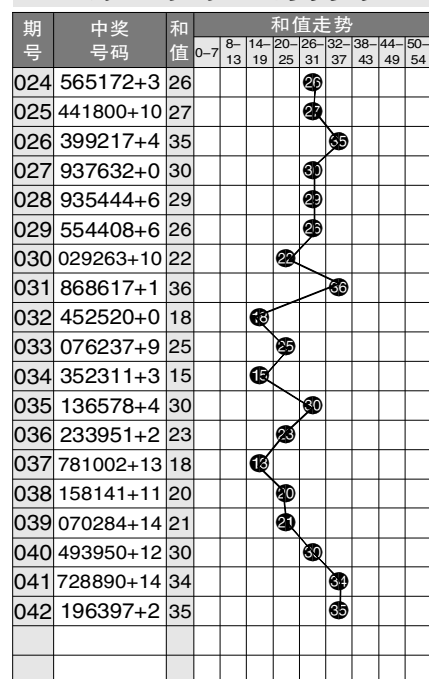

7 星彩开奖号码走势分布图

7 星彩前区大小奇偶分布图

期号	中奖号码	前区第1位		前区第2位		前区第3位		前区第4位		前区第5位		前区第6位		大小比例	奇偶比例	重号个数	和值
		大	小	奇	偶	大	小	奇	偶	大	小	奇	偶				
017	522079+11	大	小	奇	偶	小	大	小	大	大	小	大	大	3	3	3	25
018	792780+1	大	小	奇	偶	小	大	大	小	大	小	小	小	4	2	3	33
019	459082+6	小	大	偶	奇	大	小	小	大	大	小	小	小	3	3	2	28
020	994003+14	大	小	奇	偶	小	大	小	小	小	小	小	小	2	4	3	25
021	285485+8	小	大	偶	奇	大	小	大	大	大	小	大	大	4	2	2	32
022	025926+0	小	大	偶	奇	大	小	大	小	小	大	大	大	3	3	2	24
023	939792+14	大	小	奇	偶	大	小	大	大	大	小	小	小	4	2	5	39
024	565172+3	大	小	奇	偶	大	小	小	大	大	小	小	小	4	2	4	26
025	441800+10	小	大	偶	奇	小	大	小	大	小	小	小	小	1	5	1	17
026	399217+4	小	大	奇	偶	大	小	小	大	小	大	大	大	3	3	5	31
027	937632+0	大	小	奇	偶	大	小	大	小	小	小	小	小	3	3	4	30
028	935444+6	大	小	奇	偶	大	小	小	大	小	小	小	小	2	4	3	29
029	554408+6	大	小	奇	偶	大	小	小	大	小	小	大	大	3	3	2	26
030	029263+10	小	大	偶	奇	大	小	小	大	大	小	小	小	2	4	2	22
031	868617+1	大	小	偶	奇	大	小	大	小	小	大	大	大	5	1	2	36
032	452520+0	小	大	偶	奇	小	大	大	小	小	小	小	小	2	4	2	18
033	076237+9	小	大	偶	奇	大	小	小	大	小	小	大	大	3	3	3	25
034	352311+3	小	大	奇	偶	小	大	小	大	小	小	小	小	1	5	5	15
035	136578+4	小	大	奇	偶	大	小	大	小	大	大	大	大	4	2	4	30
036	233951+2	小	大	偶	奇	小	大	大	小	大	大	小	小	2	4	5	23
037	781002+13	大	小	奇	偶	小	大	小	大	小	小	小	小	2	4	2	18
038	158141+11	小	大	奇	偶	大	小	小	大	小	小	小	小	2	4	4	20
039	070284+14	小	大	偶	奇	小	大	小	大	小	小	小	小	2	4	1	21
040	493950+12	小	大	偶	奇	小	大	小	大	大	小	小	小	3	3	4	30
041	728890+14	大	小	奇	偶	大	小	大	小	大	大	小	小	4	2	2	34
042	196397+2	小	大	奇	偶	大	小	大	小	大	大	大	大	4	2	5	35

7 星彩前区和值走势图

7 星彩开奖公告

第 21042 期开奖公告
 2021年4月16日开奖
 本期投注总额: 23,743,884 元
 本期开奖结果: 196397+2

奖等级别	中奖注数	每注奖金
一等奖	0注	1元
二等奖	15注	25,961元
三等奖	71注	3000元
四等奖	2,810注	500元
五等奖	35,204注	30元
六等奖	1,013,230注	5元

208,858,725.60元奖金滚入下期奖池。