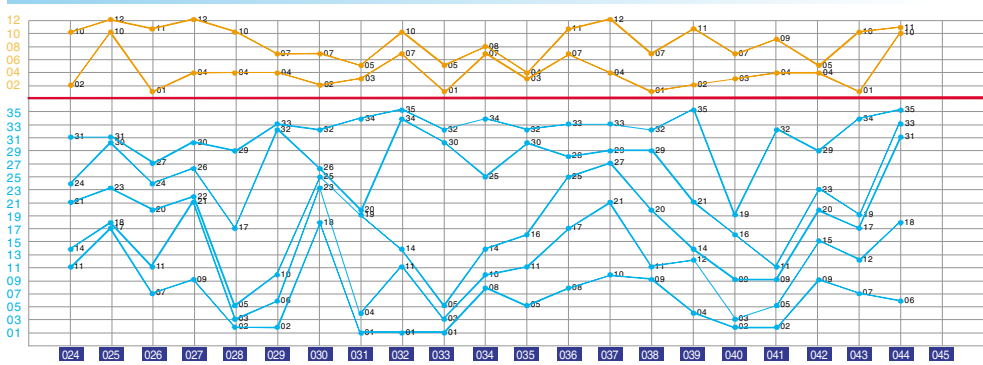

# 体彩大乐透开奖号码分布图

期号	前区奖号	和值	奇偶比例	跨度	前区																																			后区																													
					一	二	三	四	五	六	七	区间比	连号	重号	后区奖号	小数区					大数区						和值	跨度	奇偶比例	大小比例																																							
104	03 12 23 26 30	94	2:3	27	3	12	23	26	30	4	12	23	26	30	1	2	3	4	5	6	7	8	9	10	11	12	13	14	15	16	17	18	19	20	21	22	23	24	25	26	27	28	29	30	31	32	33	34	35	1	2	3	4	5	6	7	8	9	10	11	12	12 23	04 07	11	3	1	1	1	1
105	03 08 12 13 22	58	2:3	19	6	8	12	13	22	3	8	12	13	22	1	2	3	4	5	6	7	8	9	10	11	12	13	14	15	16	17	18	19	20	21	22	23	24	25	26	27	28	29	30	31	32	33	34	35	12 13	03 12	04 12	16	8	0	2	1	1											
期号	前区奖号	和值	奇偶比例	跨度	一	二	三	四	五	六	七	区间比	连号	重号	后区奖号	小数区	大数区	和值	跨度	奇偶比例	大小比例																																																
累计次数					316	283	309	263	305	288	307	267	276	287	298	278	283	287	264	239	274	289	304	290	276	332	304	280	287	281	292	284	379	354	324	361	379	338	369	329	358	352	355	358	332	365	327	341	384	353	367																		
最大遗漏					28	37	41	49	29	41	30	36	35	38	36	46	49	38	52	68	48	34	37	40	57	31	52	37	37	46	39	38	37	31	36	33	33	63	43	40	35	31	30	24	34	27	32	35	71	41	30																		

## 体彩大乐透开奖号码 K 线走势图

## 体彩大乐透后区奖号行列图

第 21040 期	第 21041 期	第 21042 期
1 2 3 4	1 2 3 4	1 2 3 4
5 6 7 8	5 6 7 8	5 6 7 8
9 10 11 12	9 10 11 12	9 10 11 12
第 21043 期	第 21044 期	第 21045 期
1 2 3 4	1 2 3 4	1 2 3 4
5 6 7 8	5 6 7 8	5 6 7 8
9 10 11 12	9 10 11 12	9 10 11 12