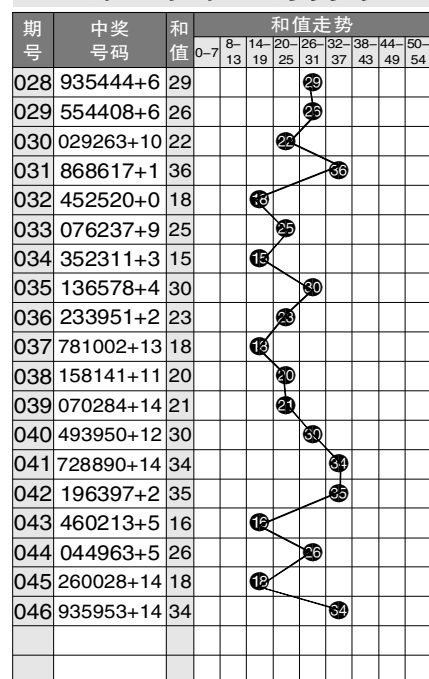

## 7 星彩开奖号码走势分布图

## 7 星彩前区大小奇偶分布图

期号	中奖号码	前区第1位		前区第2位		前区第3位		前区第4位		前区第5位		前区第6位		大小比例	奇偶比例	重号个数	和值		
		大	小	奇	偶	大	小	奇	偶	大	小	奇	偶					大	小
021	285485+8	小	偶	大	偶	大	奇	小	偶	大	偶	大	奇	4	2	2	4	0	32
022	025926+0	小	偶	小	偶	大	奇	大	奇	小	偶	大	偶	3	3	2	4	1	24
023	939792+14	大	5	奇	小	奇	大	奇	大	奇	大	奇	小	4	2	5	1	0	39
024	565172+3	大	奇	大	偶	大	奇	小	奇	大	奇	小	偶	4	2	4	2	1	26
025	441800+10	小	偶	小	偶	小	奇	大	偶	小	偶	小	偶	1	5	1	5	0	17
026	399217+4	小	奇	大	奇	大	奇	小	偶	小	奇	大	奇	3	3	5	1	0	31
027	937632+0	大	奇	小	奇	大	奇	大	偶	小	奇	小	偶	3	3	4	2	0	30
028	935444+6	大	奇	小	奇	大	奇	小	偶	小	偶	小	偶	2	4	3	3	2	29
029	554408+6	大	奇	大	奇	小	偶	小	偶	小	偶	大	偶	3	3	2	4	2	26
030	029263+10	小	偶	小	偶	大	奇	小	偶	大	偶	小	奇	2	4	2	4	0	22
031	868617+1	大	偶	大	偶	大	偶	大	偶	小	奇	大	奇	5	1	2	4	0	36
032	452520+0	小	偶	大	奇	小	偶	大	奇	小	偶	小	偶	2	4	2	4	0	18
033	076237+9	小	偶	大	奇	大	偶	小	偶	小	奇	大	奇	3	3	3	3	0	25
034	352311+3	小	奇	大	奇	小	偶	小	奇	小	奇	小	奇	1	5	5	1	0	15
035	136578+4	小	奇	小	奇	大	偶	大	奇	大	奇	大	偶	4	2	4	2	0	30
036	233951+2	小	偶	小	奇	小	奇	大	奇	大	奇	小	奇	2	4	5	1	1	23
037	781002+13	大	奇	大	偶	小	奇	小	偶	小	偶	小	偶	2	4	2	4	0	18
038	158141+11	小	奇	大	奇	大	偶	小	奇	小	偶	小	奇	2	4	4	2	0	20
039	070284+14	小	偶	大	奇	小	偶	小	偶	大	偶	小	偶	2	4	1	5	0	21
040	493950+12	小	偶	大	奇	小	奇	大	奇	大	奇	小	偶	3	3	4	2	0	30
041	728890+14	大	奇	小	偶	大	偶	大	偶	大	奇	小	偶	4	2	2	4	1	34
042	196397+2	小	奇	大	奇	大	偶	小	奇	大	奇	大	奇	4	2	5	1	1	35
043	460213+5	小	偶	大	偶	小	偶	小	偶	小	奇	小	奇	1	5	2	4	0	16
044	044963+5	小	偶	小	偶	小	偶	大	奇	大	偶	小	奇	2	4	2	4	2	26
045	260028+14	小	偶	大	偶	小	偶	小	偶	小	偶	大	偶	2	4	0	6	0	18
046	935953+14	大	奇	小	奇	大	奇	大	奇	大	奇	小	奇	4	2	6	0	0	34

## 7 星彩前区和值走势图

**7 星彩开奖公告**

第 21046 期开奖公告  
 2021年4月25日开奖  
 本期投注总额:16,700,728元  
 本期开奖结果:9 3 5 9 5 3 + 14

奖等级别	中奖注数	每注奖金
一等奖	2注	5,000,000元
二等奖	11注	53,966元
三等奖	6注	3000元
四等奖	496注	500元
五等奖	10,353注	30元
六等奖	334,099注	5元