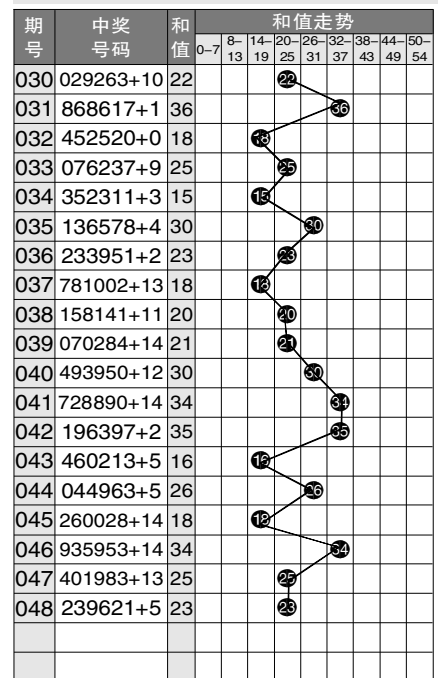

7 星彩开奖号码走势分布图

7 星彩前区大小奇偶分布图

期号	中奖号码	前区第1位		前区第2位		前区第3位		前区第4位		前区第5位		前区第6位		大小比例	奇偶比例	重号个数	和值				
		大	小	奇	偶	大	小	奇	偶	大	小	奇	偶					大	小	奇	偶
023	939792+14	大	5	奇		小	奇	大	奇	大	奇	小		4	2	5	1	0	39		
024	565172+3	大		奇	大		偶	大	奇	小	奇	大	奇	4	2	4	2	1	26		
025	441800+10		小	偶	小	偶	小	奇	大	偶	小	偶	小	偶	1	5	1	5	0	17	
026	399217+4		小	奇	大	奇	大	奇	小	偶	小	奇	大	奇	3	3	5	1	0	31	
027	937632+0	大	奇		小	奇	大	奇	大	偶	小	奇	小	偶	3	3	4	2	0	30	
028	935444+6	大	奇		小	奇	大	奇	小	偶	小	偶	小	偶	2	4	3	3	2	29	
029	554408+6	大	奇	大	奇		小	偶	小	偶	小	偶	大	偶	3	3	2	4	2	26	
030	029263+10		小	偶	小	偶	大	奇	小	偶	大	偶	小	奇	2	4	2	4	0	22	
031	868617+1	大		偶	大		偶	大		偶	大	小	奇	大	奇	5	1	2	4	0	36
032	452520+0		小	偶	大	奇	小	偶	大	奇	小	偶	小	偶	2	4	2	4	0	18	
033	076237+9	小	偶	大	奇	大	偶	小	偶	小	奇	大	奇	3	3	3	3	0	25		
034	352311+3	小	奇	大	奇	小	偶	小	奇	小	奇	小	奇	1	5	5	1	0	15		
035	136578+4	小	奇		小	奇	大	偶	大	奇	大	奇	大	偶	4	2	4	2	0	30	
036	233951+2	小		偶	小	奇	小	奇	大	奇	大	奇	小	奇	2	4	5	1	1	23	
037	781002+13	大	奇	大		偶	小	奇	小	偶	小	偶	小	偶	2	4	2	4	0	18	
038	158141+11		小	奇	大	奇	大		偶	小	奇	小	偶	小	奇	2	4	4	2	0	20
039	070284+14		小	偶	大	奇	小	偶	小	偶	大		偶	小	偶	2	4	1	5	0	21
040	493950+12		小	偶	大	奇	小	奇	大	奇	大	奇	小	偶	3	3	4	2	0	30	
041	728890+14	大	奇		小	偶	大		偶	大	奇	小	偶	4	2	2	4	1	34		
042	196397+2		小	奇	大	奇	大		偶	小	奇	大	奇	大	奇	4	2	5	1	1	35
043	460213+5	小	偶	大		偶	小	偶	小	偶	小	奇	小	奇	1	5	2	4	0	16	
044	044963+5	小	偶	小	偶	小	偶	大	奇	大		偶	小	奇	2	4	2	4	2	26	
045	260028+14		小	偶	大		偶	小	偶	小	偶	大		偶	2	4	0	6	0	18	
046	935953+14	大	奇		小	奇	大	奇	大	奇	大	奇	小	奇	4	2	6	0	0	34	
047	401983+13	小	偶		小	偶	小	奇	大	奇	大	奇	小	偶	2	4	3	3	2	25	
048	239621+5	小	偶		小	奇	大	奇	大		偶	小	偶	小	奇	2	4	3	3	0	23

7 星彩前区和值走势图

7 星彩开奖公告

第21048期开奖公告
 2021年4月30日开奖
 本期投注总额:22,821,416元
 本期开奖结果:2 3 9 6 2 1 + 5

奖等级别	中奖注数	每注奖金
一等奖	1注	5,000,000元
二等奖	8注	52,705元
三等奖	47注	3000元
四等奖	2,742注	500元
五等奖	25,541注	30元
六等奖	937,558注	5元

220,736,815.08元奖金滚入下期奖池。