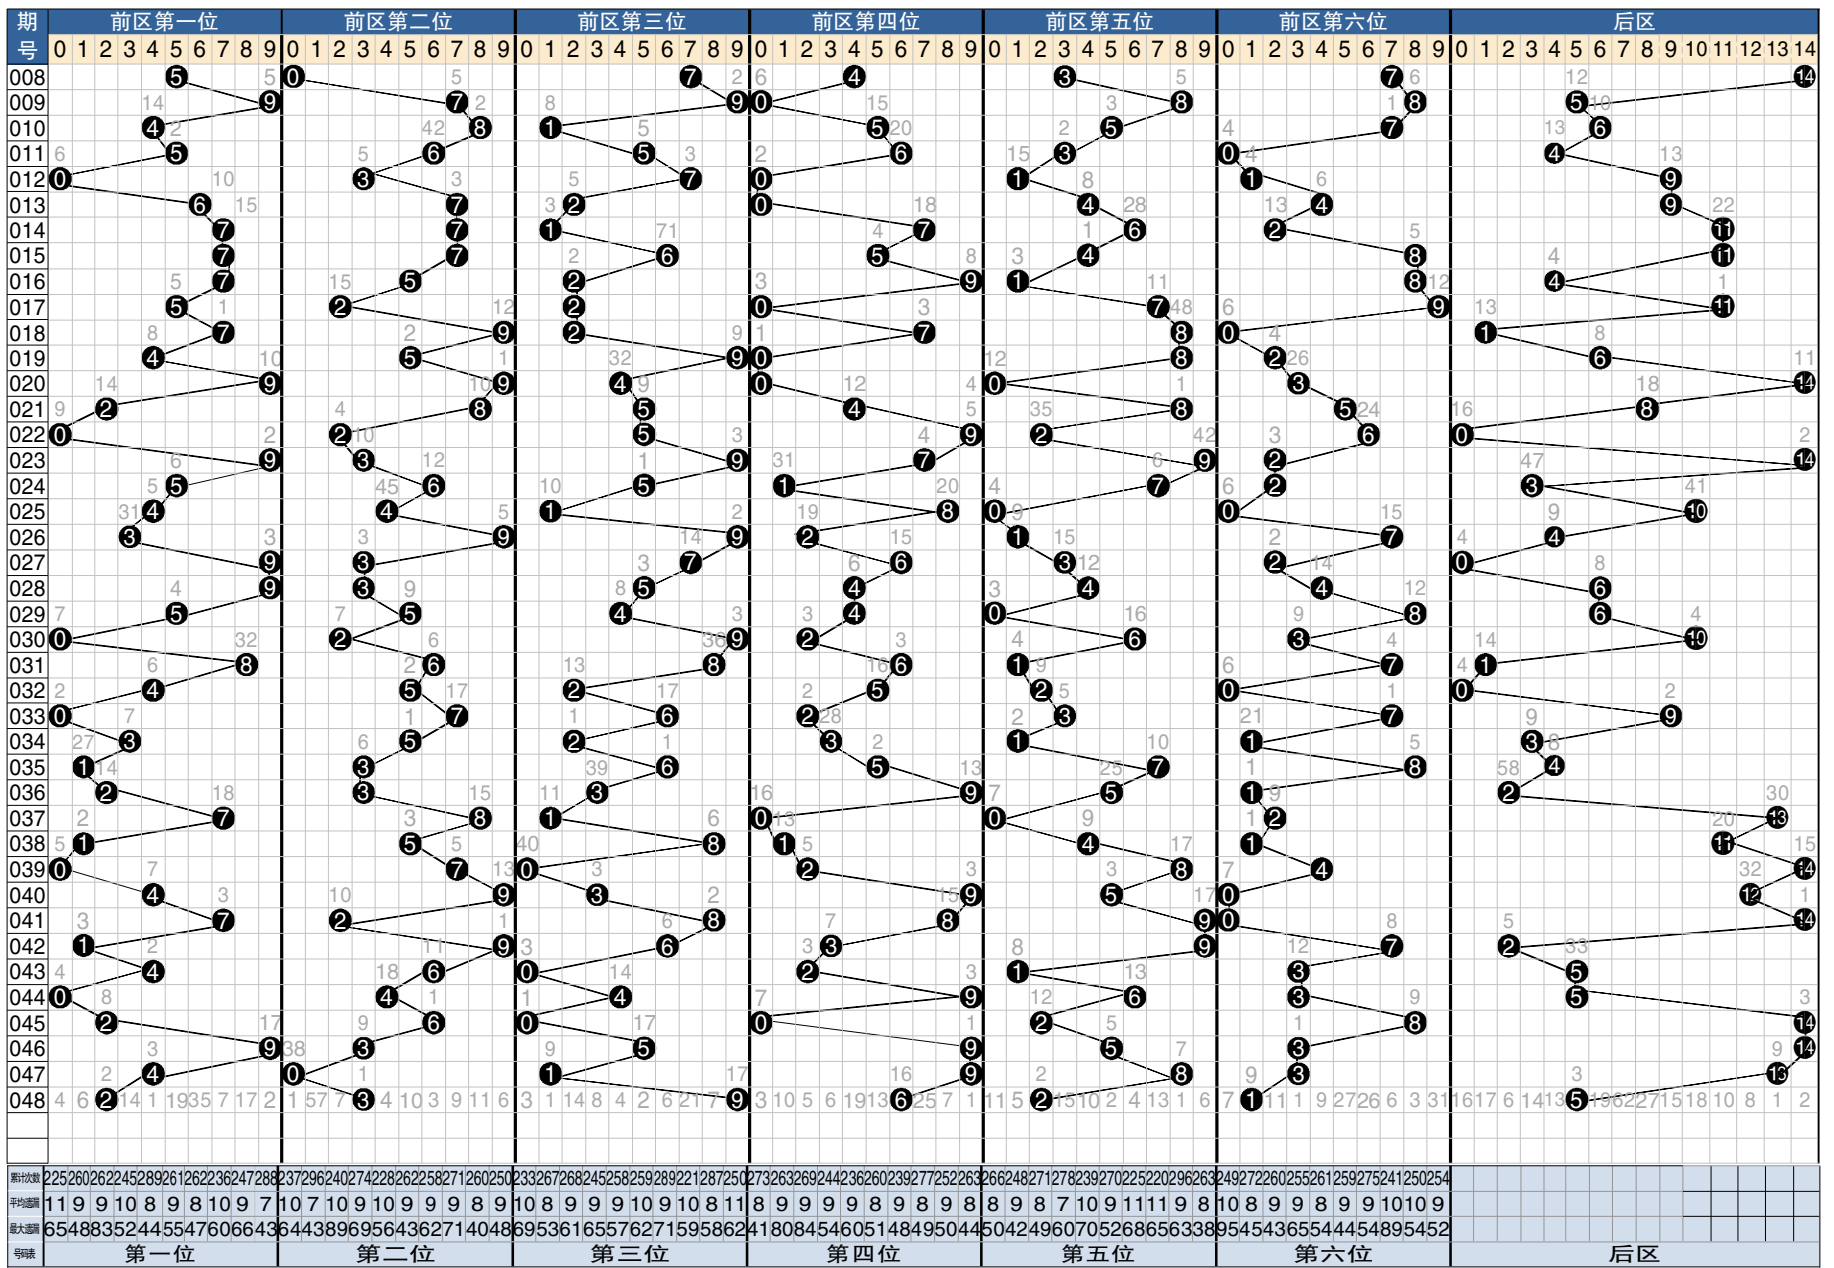

7 星彩开奖号码走势分布图

7 星彩前区大小奇偶分布图

期号	中奖号码	前区第1位		前区第2位		前区第3位		前区第4位		前区第5位		前区第6位		大小比例	奇偶比例	重号个数	和值				
		大	小	奇	偶	大	小	奇	偶	大	小	奇	偶					大	小	奇	偶
023	939792+14	大	5	奇		小	奇	大	奇	大	奇	小		4	2	5	1	0	39		
024	565172+3	大		奇	大		偶	大	奇	小	奇	大	奇	4	2	4	2	1	26		
025	441800+10		小	偶	小	偶	小	奇	大	偶	小	偶	小	偶	1	5	1	5	0	17	
026	399217+4		小	奇	大	奇	大	奇	小	偶	小	奇	大	奇	3	3	5	1	0	31	
027	937632+0	大	奇		小	奇	大	奇	大	偶	小	奇	小	偶	3	3	4	2	0	30	
028	935444+6	大	奇		小	奇	大	奇	小	偶	小	偶	小	偶	2	4	3	3	2	29	
029	554408+6	大	奇	大	奇		小	偶	小	偶	小	偶	大	偶	3	3	2	4	2	26	
030	029263+10		小	偶	小	偶	大	奇	小	偶	大	偶	小	奇	2	4	2	4	0	22	
031	868617+1	大		偶	大		偶	大		偶	大	小	奇	大	奇	5	1	2	4	0	36
032	452520+0		小	偶	大	奇	小	偶	大	奇	小	偶	小	偶	2	4	2	4	0	18	
033	076237+9	小	偶	大	奇	大	偶	小	偶	小	奇	大	奇	3	3	3	3	0	25		
034	352311+3	小	奇	大	奇	小	偶	小	奇	小	奇	小	奇	1	5	5	1	0	15		
035	136578+4	小	奇		小	奇	大	偶	大	奇	大	奇	大	偶	4	2	4	2	0	30	
036	233951+2	小		偶	小	奇	小	奇	大	奇	大	奇	小	奇	2	4	5	1	1	23	
037	781002+13	大	奇	大		偶	小	奇	小	偶	小	偶	小	偶	2	4	2	4	0	18	
038	158141+11		小	奇	大	奇	大		偶	小	奇	小	偶	小	奇	2	4	4	2	0	20
039	070284+14		小	偶	大	奇	小	偶	小	偶	大		偶	小	偶	2	4	1	5	0	21
040	493950+12		小	偶	大	奇	小	奇	大	奇	大	奇	小	偶	3	3	4	2	0	30	
041	728890+14	大	奇		小	偶	大		偶	大	奇	小	偶	4	2	2	4	1	34		
042	196397+2		小	奇	大	奇	大		偶	小	奇	大	奇	大	奇	4	2	5	1	1	35
043	460213+5	小	偶	大		偶	小	偶	小	偶	小	奇	小	奇	1	5	2	4	0	16	
044	044963+5	小	偶	小	偶	小	偶	大	奇	大		偶	小	奇	2	4	2	4	2	26	
045	260028+14		小	偶	大		偶	小	偶	小	偶	大		偶	2	4	0	6	0	18	
046	935953+14	大	奇		小	奇	大	奇	大	奇	大	奇	小	奇	4	2	6	0	0	34	
047	401983+13	小	偶		小	偶	小	奇	大	奇	大	奇	小	偶	2	4	3	3	2	25	
048	239621+5	小	偶		小	奇	大	奇	大		偶	小	偶	小	奇	2	4	3	3	0	23

7 星彩前区和值走势图

7 星彩开奖公告

第21048期开奖公告
 2021年4月30日开奖
 本期投注总额:22,821,416元
 本期开奖结果:2 3 9 6 2 1 + 5

奖等级别	中奖注数	每注奖金
一等奖	1注	5,000,000元
二等奖	8注	52,705元
三等奖	47注	3000元
四等奖	2,742注	500元
五等奖	25,541注	30元
六等奖	937,558注	5元

220,736,815.08元奖金滚入下期奖池。