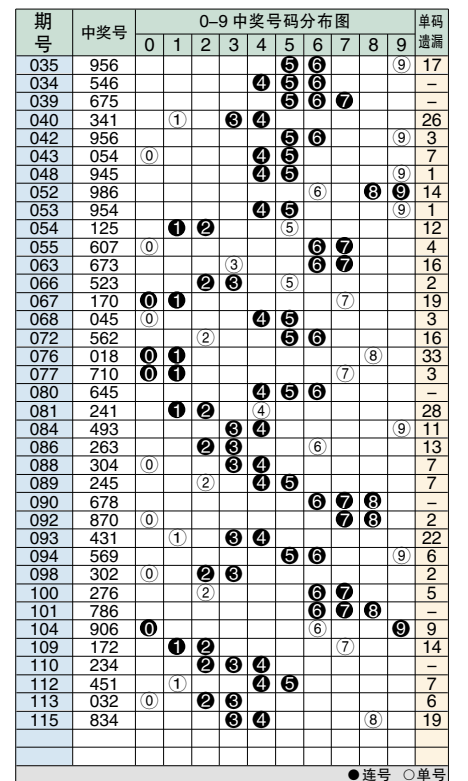

排列3 和值综合分析表

Table with columns for 期号, 开奖号码, 和值, 奇偶大小, 012路, 和值尾走势, 和尾, 和尾行列分布, 重邻孤, 012路. Includes data for 115 draws and summary statistics.

排3对号分布图

排3连号分布图

Table titled '排列3和数值号码分布表' showing the distribution of sum values (和数值) for single and group bets across digits 0-9.

排列3 单选综合指标分布图

Table showing comprehensive indicators for single bets, including 百位综合形态, 十位综合形态, and 个位综合形态 for 115 draws.

排3散号分布图

012路:以除3的余数分类的参数指标,如9除3余数是0,所以9为0路的数据。0路数据是0369,1路数据是147,2路数据是258。小中大:以数字量质分类的参数指标。冷热温:七期内开出号码的个数,1个冷号,2个温号,3个热号。