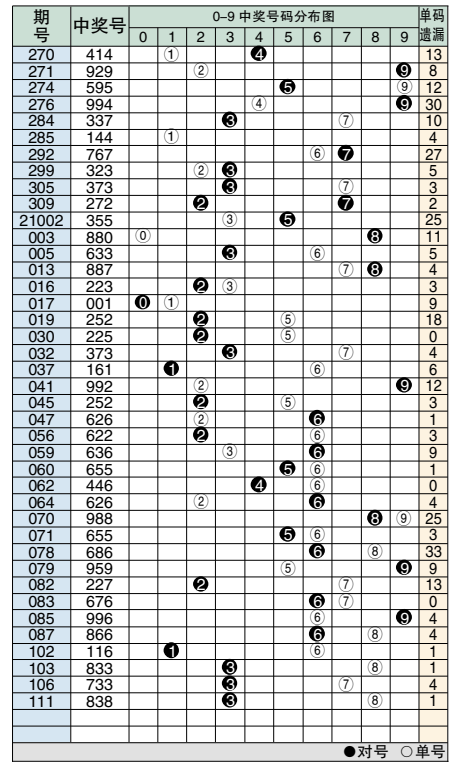

排列3 和值综合分析表

Table with columns for 期号, 开奖号码, 和值, 奇偶大小, 012路, 和值尾走势, 和尾, 和尾行列分布, 重邻孤, 012路. Includes data for 115 draws and summary statistics.

排3对号分布图

排3连号分布图

Table titled '排列3和数值号码分布表' showing the distribution of sum values (和数值) for single and group bets across digits 0-9.

排列3 单选综合指标分布图

Table showing comprehensive indicators for single bets, including 百位综合形态, 十位综合形态, and 个位综合形态 for 115 draws.

排3散号分布图

012路:以除3的余数分类的参数指标,如9除3余数是0,所以9为0路的数据。0路数据是0369,1路数据是147,2路数据是258。小中大:以数字量质分类的参数指标。冷热温:七期内开出号码的个数,1个冷号,2个温号,3个热号。