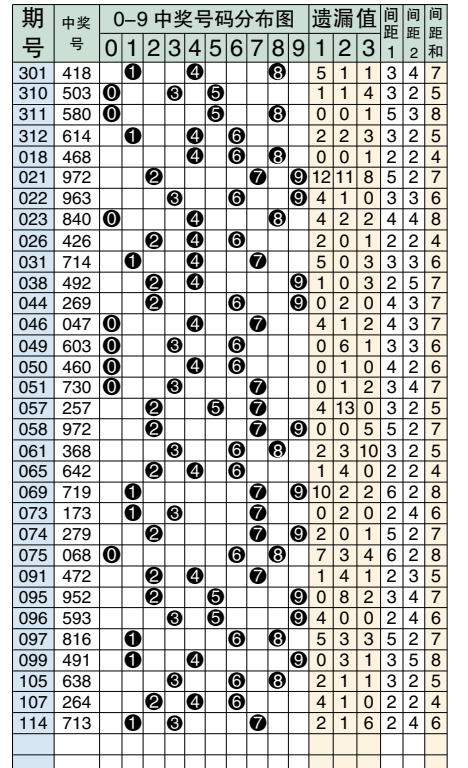

排列3 和值综合分析表

Table with columns for 期号, 开奖号码, 和值, 奇偶大小, 012路, 和值尾走势, 和尾, 和尾行列分布, 重邻孤, 012路. Includes data for 115 draws and summary statistics.

排3对号分布图

排3连号分布图

Table titled '排列3和数值号码分布表' showing the distribution of sum values (和数值) for single and group bets across digits 0-9.

排列3 单选综合指标分布图

Table showing comprehensive indicators for single bets, including 百位综合形态, 十位综合形态, and 个位综合形态 for 115 draws.

排3散号分布图

012路:以除3的余数分类的参数指标,如9除3余数是0,所以9为0路的数据。0路数据是0369,1路数据是147,2路数据是258。小中大:以数字量质分类的参数指标。冷热温:七期内开出号码的个数,1个冷号,2个温号,3个热号。