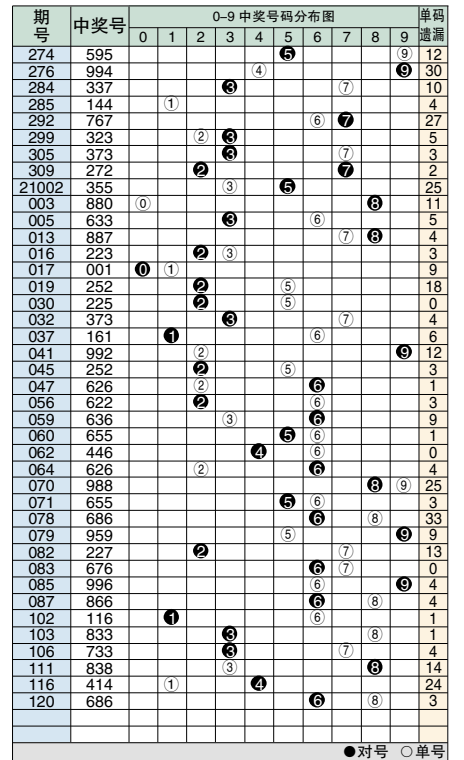

排列3 和值综合分析表

Table with columns for 期号, 开奖号码, 和值, 奇偶大小, 012路, 和值尾走势, 和尾, 和尾行列分布, 重孤, 012路. Includes data for 120 draws and summary statistics.

排3对号分布图

排3连号分布图

Table titled '排列3和数值号码分布表' showing the distribution of sum values (和数值) for 3-digit numbers, categorized by 单选 and 组选.

排列3 单选综合指标分布图

Table showing comprehensive indicators for 3-digit numbers, including 百位综合形态, 十位综合形态, and 个位综合形态 for 120 draws.

排3散号分布图

图说: 012路:以除3的余数分类的参数指标,如9除3余数是0,所以9为0路的数据。0路数据是0369,1路数据是147,2路数据是258。小中大:以数字量质分类的参数指标。冷热温:七期内开出号码的个数,1个冷号,2个温号,3个热号。