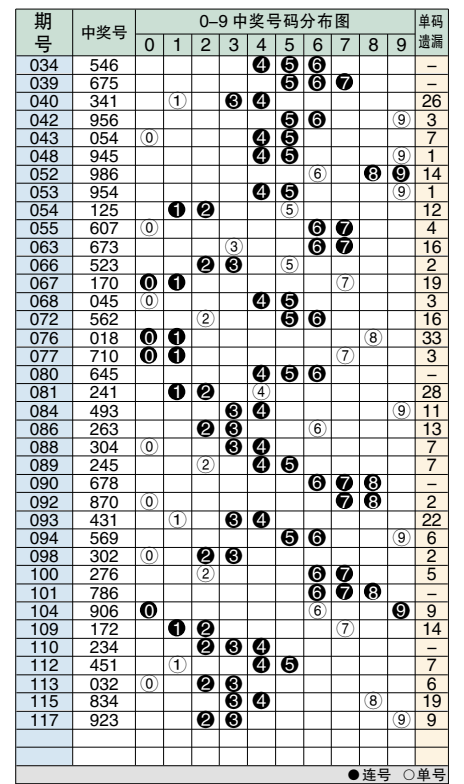

排列3 和值综合分析表

Table with columns for 期号, 开奖号码, 和值, 奇偶大小, 012路, 和值尾走势, 和尾, 和尾行列分布, 重孤, 012路. Includes data for 120 draws and summary statistics.

排3对号分布图

排3连号分布图

Table titled '排列3和数值号码分布表' showing the distribution of sum values (和数值) for 3-digit numbers, categorized by 单选 and 组选.

排列3 单选综合指标分布图

Table showing comprehensive indicators for 3-digit numbers, including 百位综合形态, 十位综合形态, and 个位综合形态 for 120 draws.

排3散号分布图

图说: 012路:以除3的余数分类的参数指标,如9除3余数是0,所以9为0路的数据。0路数据是0369,1路数据是147,2路数据是258。小中大:以数字量质分类的参数指标。冷热温:七期内开出号码的个数,1个冷号,2个温号,3个热号。