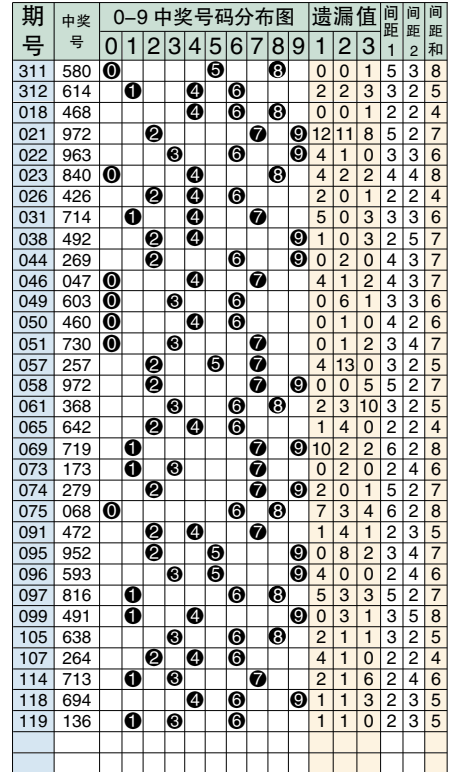

排列3 和值综合分析表

Table with columns for 期号, 开奖号码, 和值, 奇偶大小, 012路, 和值尾走势, 和尾, 和尾行列分布, 重孤, 012路. Includes data for 120 draws and summary statistics.

排3对号分布图

排3连号分布图

Table titled '排列3和数值号码分布表' showing the distribution of sum values (和数值) for 3-digit numbers, categorized by 单选 and 组选.

排列3 单选综合指标分布图

Table showing comprehensive indicators for 3-digit numbers, including 百位综合形态, 十位综合形态, and 个位综合形态 for 120 draws.

排3散号分布图

图说: 012路:以除3的余数分类的参数指标,如9除3余数是0,所以9为0路的数据。0路数据是0369,1路数据是147,2路数据是258。小中大:以数字量质分类的参数指标。冷热温:七期内开出号码的个数,1个冷号,2个温号,3个热号。