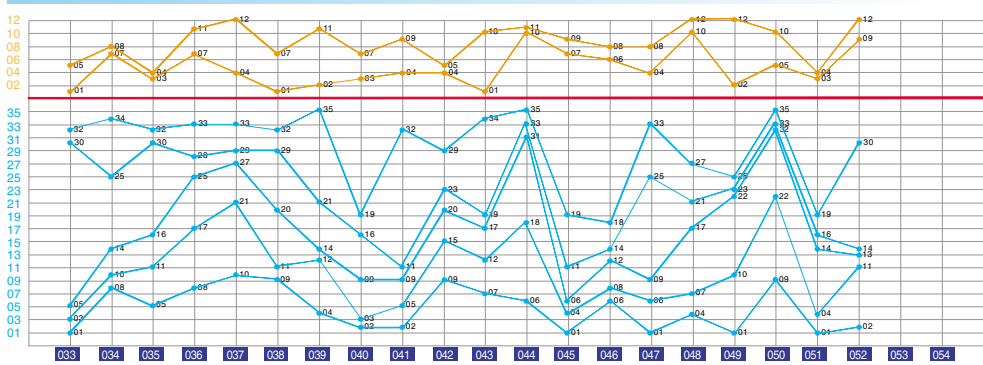

# 体彩大乐透开奖号码分布图

期号	前 区																																			后 区																						
	前区奖号	和值	奇偶比例	跨度	一					二					三					四					五					六					七					连号	重号	后区奖号	小数区						大数区						和值	跨度	奇偶比例	大小比例
					1	2	3	4	5	6	7	8	9	10	11	12	13	14	15	16	17	18	19	20	21	22	23	24	25	26	27	28	29	30	31	32	33	34	35				一	二	三	四	五	六	七	1	2	3	4	5				
112	08 11 13 30 32	94	2:3	24				4		8				11	13	6				10					1		30	32	4					0	1	2	0	0	1	1			02 06	2	6	2	6	8	4	0	2	0	2					
累 计 次 数	320284309266305291308268278288300279284290264240275290306290277334305280289281293284379355324362381338370																																																									
最 大 遗 漏	283741492941303635383646493852684834740573152373746393837313633336343																																																									

## 体彩大乐透开奖号码 K 线走势图

## 体彩大乐透后区奖号行列图