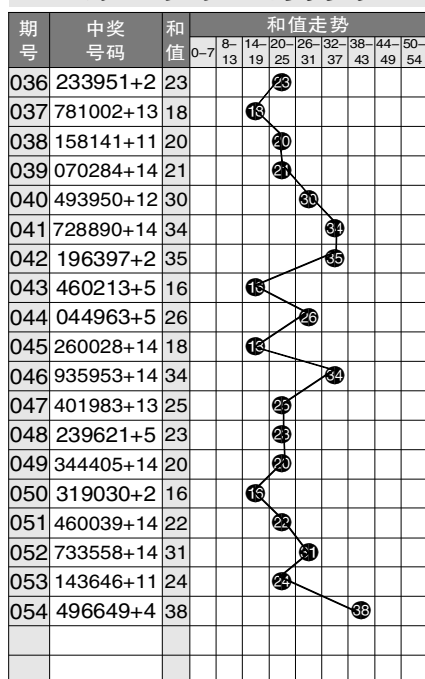

7 星彩开奖号码走势分布图

7 星彩前区大小奇偶分布图

期号	中奖号码	前区第1位		前区第2位		前区第3位		前区第4位		前区第5位		前区第6位		大小比例	奇偶比例	重号个数	和值		
		大	小	奇	偶	大	小	奇	偶	大	小	奇	偶					大	小
029	554408+6	大	小	奇	偶	大	小	奇	偶	小	大	奇	偶	3	3	2	4	2	26
030	029263+10	小	大	偶	奇	小	大	偶	奇	大	小	偶	奇	2	4	2	4	0	22
031	868617+1	大	小	偶	奇	大	小	偶	奇	小	大	奇	偶	5	1	2	4	0	36
032	452520+0	小	大	偶	奇	小	大	偶	奇	小	大	偶	奇	2	4	2	4	0	18
033	076237+9	小	大	偶	奇	大	小	偶	奇	小	大	奇	偶	3	3	3	3	0	25
034	352311+3	小	大	奇	偶	小	大	偶	奇	小	大	奇	偶	1	5	5	1	0	15
035	136578+4	小	大	奇	偶	小	大	偶	奇	大	小	奇	偶	4	2	4	2	0	30
036	233951+2	小	大	偶	奇	小	大	偶	奇	大	小	奇	偶	2	4	5	1	1	23
037	781002+13	大	小	奇	偶	大	小	奇	偶	小	大	偶	奇	2	4	2	4	0	18
038	158141+11	小	大	奇	偶	大	小	偶	奇	小	大	偶	奇	2	4	4	2	0	20
039	070284+14	小	大	偶	奇	小	大	偶	奇	大	小	偶	奇	2	4	1	5	0	21
040	493950+12	小	大	偶	奇	小	大	偶	奇	大	小	偶	奇	3	3	4	2	0	30
041	728890+14	大	小	奇	偶	大	小	偶	奇	大	小	偶	奇	4	2	2	4	1	34
042	196397+2	小	大	奇	偶	大	小	偶	奇	大	小	偶	奇	4	2	5	1	1	35
043	460213+5	小	大	偶	奇	小	大	偶	奇	小	大	偶	奇	1	5	2	4	0	16
044	044963+5	小	大	偶	奇	小	大	偶	奇	大	小	偶	奇	2	4	2	4	2	26
045	260028+14	小	大	偶	奇	小	大	偶	奇	小	大	偶	奇	2	4	0	6	0	18
046	935953+14	大	小	奇	偶	小	大	偶	奇	大	小	偶	奇	4	2	6	0	0	34
047	401983+13	小	大	偶	奇	小	大	偶	奇	大	小	偶	奇	2	4	3	3	2	25
048	239621+5	小	大	偶	奇	小	大	偶	奇	小	大	偶	奇	2	4	3	3	0	23
049	344405+14	小	大	奇	偶	小	大	偶	奇	小	大	偶	奇	1	5	2	4	0	20
050	319030+2	小	大	奇	偶	小	大	偶	奇	大	小	偶	奇	2	4	4	2	1	16
051	460039+14	小	大	偶	奇	小	大	偶	奇	小	大	偶	奇	2	4	2	4	2	22
052	733558+14	大	小	奇	偶	小	大	偶	奇	大	小	偶	奇	4	2	5	1	0	31
053	143646+11	小	大	奇	偶	小	大	偶	奇	小	大	偶	奇	2	4	2	4	1	24
054	496649+4	小	大	偶	奇	大	小	偶	奇	小	大	偶	奇	4	2	2	4	2	38

7 星彩前区和值走势图

7 星彩开奖公告

第 21054 期开奖公告
 2021年5月14日开奖
 本期投注总额: 22606128元
 本期开奖结果: 496649+4

奖等级别	中奖注数	每注奖金
一等奖	0注	0元
二等奖	15注	36642元
三等奖	19注	3000元
四等奖	1155注	500元
五等奖	20478注	30元
六等奖	866356注	5元

243890732.65元奖金滚入下期奖池。