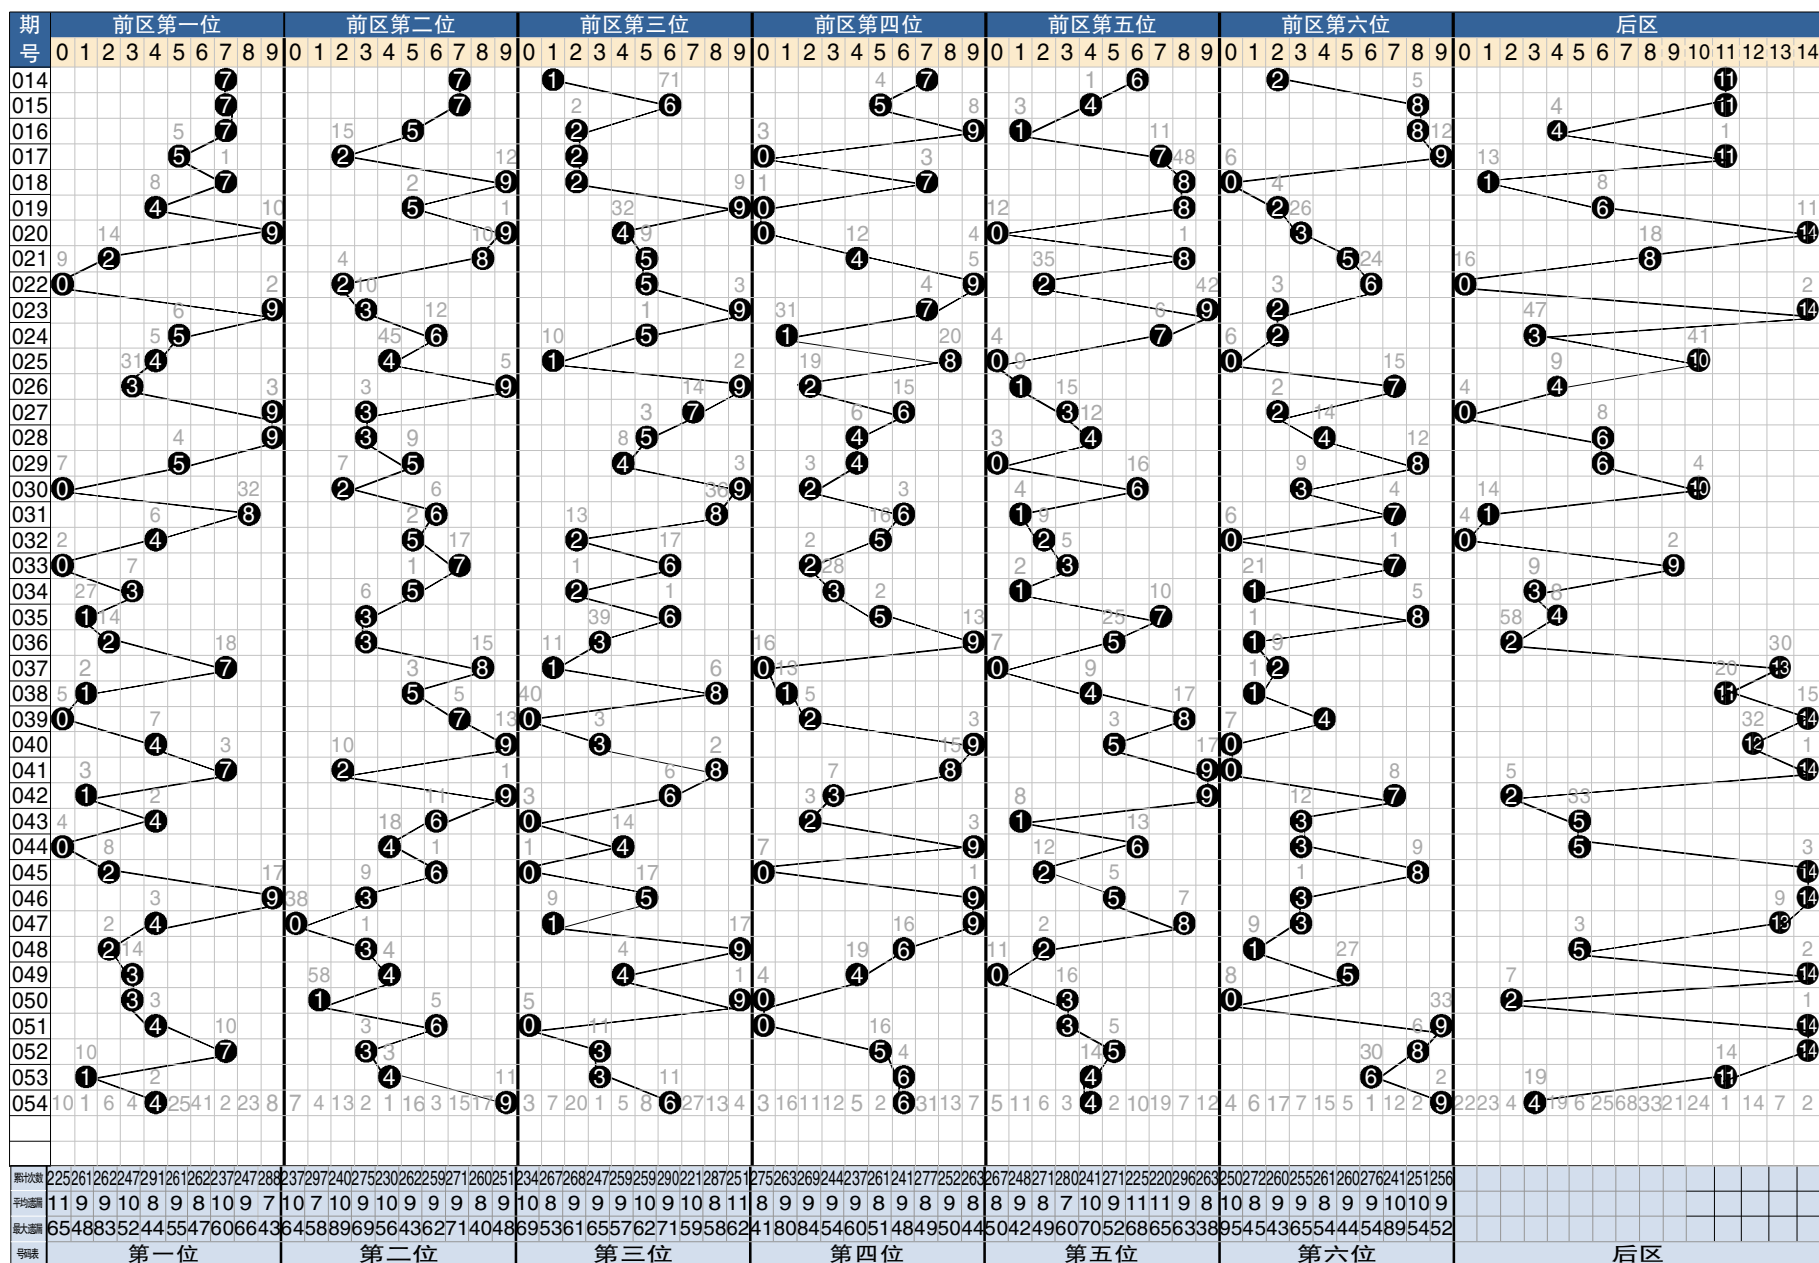

7 星彩开奖号码走势分布图

7 星彩前区大小奇偶分布图

期号	中奖号码	前区第1位		前区第2位		前区第3位		前区第4位		前区第5位		前区第6位		大小比例	奇偶比例	重号个数	和值		
		大	小	奇	偶	大	小	奇	偶	大	小	奇	偶					大	小
029	554408+6	大	小	奇	偶	大	小	奇	偶	小	大	奇	偶	3	3	2	4	2	26
030	029263+10	小	大	偶	奇	小	大	偶	奇	大	小	偶	奇	2	4	2	4	0	22
031	868617+1	大	小	偶	奇	大	小	偶	奇	小	大	奇	偶	5	1	2	4	0	36
032	452520+0	小	大	偶	奇	小	大	偶	奇	小	大	偶	奇	2	4	2	4	0	18
033	076237+9	小	大	偶	奇	大	小	偶	奇	小	大	奇	偶	3	3	3	3	0	25
034	352311+3	小	大	奇	偶	小	大	偶	奇	小	大	奇	偶	1	5	5	1	0	15
035	136578+4	小	大	奇	偶	小	大	偶	奇	大	小	奇	偶	4	2	4	2	0	30
036	233951+2	小	大	偶	奇	小	大	偶	奇	大	小	奇	偶	2	4	5	1	1	23
037	781002+13	大	小	奇	偶	大	小	奇	偶	小	大	偶	奇	2	4	2	4	0	18
038	158141+11	小	大	奇	偶	大	小	偶	奇	小	大	偶	奇	2	4	4	2	0	20
039	070284+14	小	大	偶	奇	小	大	偶	奇	大	小	偶	奇	2	4	1	5	0	21
040	493950+12	小	大	偶	奇	小	大	偶	奇	大	小	偶	奇	3	3	4	2	0	30
041	728890+14	大	小	奇	偶	大	小	偶	奇	大	小	偶	奇	4	2	2	4	1	34
042	196397+2	小	大	奇	偶	大	小	偶	奇	大	小	偶	奇	4	2	5	1	1	35
043	460213+5	小	大	偶	奇	小	大	偶	奇	小	大	偶	奇	1	5	2	4	0	16
044	044963+5	小	大	偶	奇	小	大	偶	奇	大	小	偶	奇	2	4	2	4	2	26
045	260028+14	小	大	偶	奇	小	大	偶	奇	小	大	偶	奇	2	4	0	6	0	18
046	935953+14	大	小	奇	偶	小	大	偶	奇	大	小	偶	奇	4	2	6	0	0	34
047	401983+13	小	大	偶	奇	小	大	偶	奇	大	小	偶	奇	2	4	3	3	2	25
048	239621+5	小	大	偶	奇	小	大	偶	奇	小	大	偶	奇	2	4	3	3	0	23
049	344405+14	小	大	奇	偶	小	大	偶	奇	小	大	偶	奇	1	5	2	4	0	20
050	319030+2	小	大	奇	偶	小	大	偶	奇	大	小	偶	奇	2	4	4	2	1	16
051	460039+14	小	大	偶	奇	小	大	偶	奇	小	大	偶	奇	2	4	2	4	2	22
052	733558+14	大	小	奇	偶	小	大	偶	奇	大	小	偶	奇	4	2	5	1	0	31
053	143646+11	小	大	奇	偶	小	大	偶	奇	小	大	偶	奇	2	4	2	4	1	24
054	496649+4	小	大	偶	奇	大	小	偶	奇	小	大	偶	奇	4	2	2	4	2	38

7 星彩前区和值走势图

7 星彩开奖公告

第 21054 期开奖公告
 2021年5月14日开奖
 本期投注总额: 22606128元
 本期开奖结果: 496649+4

奖等级别	中奖注数	每注奖金
一等奖	0注	0元
二等奖	15注	36642元
三等奖	19注	3000元
四等奖	1155注	500元
五等奖	20478注	30元
六等奖	866356注	5元

243890732.65元奖金滚入下期奖池。