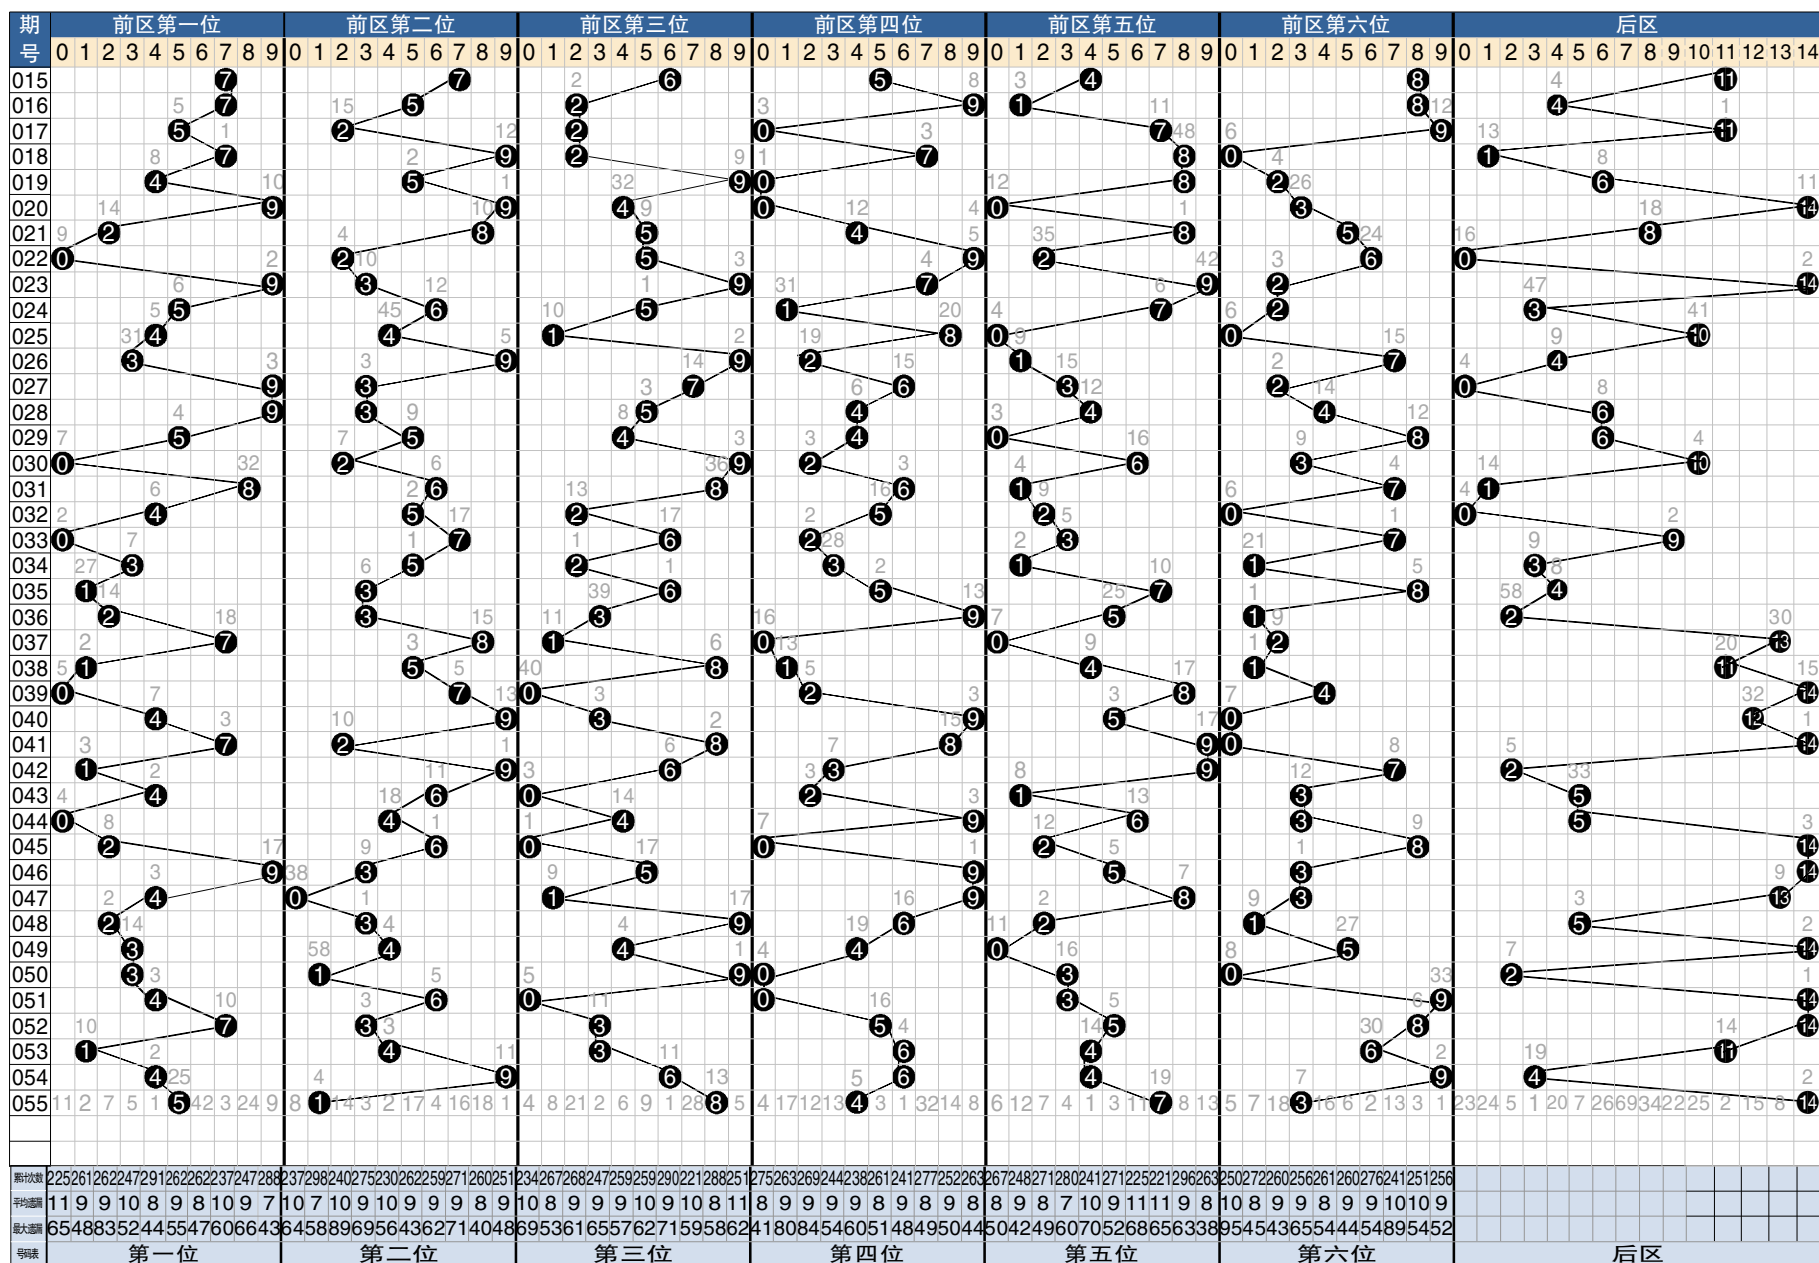

7 星彩开奖号码走势分布图

7 星彩前区大小奇偶分布图

期号	中奖号码	前区第1位		前区第2位		前区第3位		前区第4位		前区第5位		前区第6位		大小比例	奇偶比例	重号个数	和值		
		大	小	奇	偶	大	小	奇	偶	大	小	奇	偶					大	小
030	029263+10	小	偶	小	偶	大	奇	小	偶	大	偶	小	奇	2	4	2	4	0	22
031	868617+1	大	偶	大	偶	大	偶	大	偶	小	奇	大	奇	5	1	2	4	0	36
032	452520+0	小	偶	大	奇	小	偶	大	奇	小	偶	小	偶	2	4	2	4	0	18
033	076237+9	小	偶	大	奇	大	偶	小	偶	小	奇	大	奇	3	3	3	3	0	25
034	352311+3	小	奇	大	奇	小	偶	小	奇	小	奇	小	奇	1	5	5	1	0	15
035	136578+4	小	奇	小	奇	大	偶	大	奇	大	奇	大	偶	4	2	4	2	0	30
036	233951+2	小	偶	小	奇	小	奇	大	奇	大	奇	小	奇	2	4	5	1	1	23
037	781002+13	大	奇	大	偶	小	奇	小	偶	小	偶	小	偶	2	4	2	4	0	18
038	158141+11	小	奇	大	奇	大	偶	小	奇	小	偶	小	奇	2	4	4	2	0	20
039	070284+14	小	偶	大	奇	小	偶	小	偶	大	偶	小	偶	2	4	1	5	0	21
040	493950+12	小	偶	大	奇	小	奇	大	奇	大	奇	小	偶	3	3	4	2	0	30
041	728890+14	大	奇	小	偶	大	偶	大	偶	大	奇	小	偶	4	2	2	4	1	34
042	196397+2	小	奇	大	奇	大	偶	小	奇	大	奇	大	奇	4	2	5	1	1	35
043	460213+5	小	偶	大	偶	小	偶	小	偶	小	奇	小	奇	1	5	2	4	0	16
044	044963+5	小	偶	小	偶	小	偶	大	奇	大	偶	小	奇	2	4	2	4	2	26
045	260028+14	小	偶	大	偶	小	偶	小	偶	小	偶	大	偶	2	4	0	6	0	18
046	935953+14	大	奇	小	奇	大	奇	大	奇	大	奇	小	奇	4	2	6	0	0	34
047	401983+13	小	偶	小	偶	小	奇	大	奇	大	偶	小	奇	2	4	3	3	2	25
048	239621+5	小	偶	小	奇	大	奇	大	偶	小	偶	小	奇	2	4	3	3	0	23
049	344405+14	小	奇	小	偶	小	偶	小	偶	小	偶	小	奇	1	5	2	4	0	20
050	319030+2	小	奇	小	奇	大	奇	小	偶	大	奇	小	偶	2	4	4	2	1	16
051	460039+14	小	偶	大	偶	小	偶	小	偶	小	奇	大	奇	2	4	2	4	2	22
052	733558+14	大	奇	小	奇	小	奇	大	奇	大	奇	大	偶	4	2	5	1	0	31
053	143646+11	小	奇	小	偶	小	奇	大	偶	小	偶	大	偶	2	4	2	4	1	24
054	496649+4	小	偶	大	奇	大	偶	大	偶	小	偶	大	奇	4	2	2	4	2	38
055	518473+14	大	奇	小	奇	大	偶	小	偶	大	奇	小	奇	3	3	4	2	0	28

7 星彩前区和值走势图

7 星彩开奖公告

第 21055 期开奖公告
 2021年5月16日开奖
 本期投注总额: 15,718,444 元
 本期开奖结果: 5 1 8 4 7 3 + 14

奖等别	中奖注数	每注奖金
一等奖	0注	0元
二等奖	7注	68,399元
三等奖	11注	3000元
四等奖	967注	500元
五等奖	14,035注	30元
六等奖	395,309注	5元

248,199,880.95元奖金滚入下期奖池。