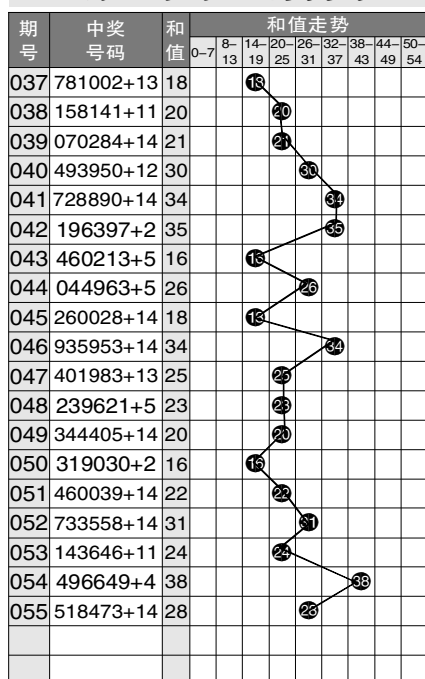

7 星彩开奖号码走势分布图

7 星彩前区大小奇偶分布图

期号	中奖号码	前区第1位		前区第2位		前区第3位		前区第4位		前区第5位		前区第6位		大小比例	奇偶比例	重号个数	和值		
		大	小	奇	偶	大	小	奇	偶	大	小	奇	偶					大	小
030	029263+10	小	偶	小	偶	大	奇	小	偶	大	偶	小	奇	2	4	2	4	0	22
031	868617+1	大	偶	大	偶	大	偶	大	偶	小	奇	大	奇	5	1	2	4	0	36
032	452520+0	小	偶	大	奇	小	偶	大	奇	小	偶	小	偶	2	4	2	4	0	18
033	076237+9	小	偶	大	奇	大	偶	小	偶	小	奇	大	奇	3	3	3	3	0	25
034	352311+3	小	奇	大	奇	小	偶	小	奇	小	奇	小	奇	1	5	5	1	0	15
035	136578+4	小	奇	小	奇	大	偶	大	奇	大	奇	大	偶	4	2	4	2	0	30
036	233951+2	小	偶	小	奇	小	奇	大	奇	大	奇	小	奇	2	4	5	1	1	23
037	781002+13	大	奇	大	偶	小	奇	小	偶	小	偶	小	偶	2	4	2	4	0	18
038	158141+11	小	奇	大	奇	大	偶	小	奇	小	偶	小	奇	2	4	4	2	0	20
039	070284+14	小	偶	大	奇	小	偶	小	偶	大	偶	小	偶	2	4	1	5	0	21
040	493950+12	小	偶	大	奇	小	奇	大	奇	大	奇	小	偶	3	3	4	2	0	30
041	728890+14	大	奇	小	偶	大	偶	大	偶	大	奇	小	偶	4	2	2	4	1	34
042	196397+2	小	奇	大	奇	大	偶	小	奇	大	奇	大	奇	4	2	5	1	1	35
043	460213+5	小	偶	大	偶	小	偶	小	偶	小	奇	小	奇	1	5	2	4	0	16
044	044963+5	小	偶	小	偶	小	偶	大	奇	大	偶	小	奇	2	4	2	4	2	26
045	260028+14	小	偶	大	偶	小	偶	小	偶	小	偶	大	偶	2	4	0	6	0	18
046	935953+14	大	奇	小	奇	大	奇	大	奇	大	奇	小	奇	4	2	6	0	0	34
047	401983+13	小	偶	小	偶	小	奇	大	奇	大	偶	小	奇	2	4	3	3	2	25
048	239621+5	小	偶	小	奇	大	奇	大	偶	小	偶	小	奇	2	4	3	3	0	23
049	344405+14	小	奇	小	偶	小	偶	小	偶	小	偶	小	奇	1	5	2	4	0	20
050	319030+2	小	奇	小	奇	大	奇	小	偶	大	奇	小	偶	2	4	4	2	1	16
051	460039+14	小	偶	大	偶	小	偶	小	偶	小	奇	大	奇	2	4	2	4	2	22
052	733558+14	大	奇	小	奇	小	奇	大	奇	大	奇	大	偶	4	2	5	1	0	31
053	143646+11	小	奇	小	偶	小	奇	大	偶	小	偶	大	偶	2	4	2	4	1	24
054	496649+4	小	偶	大	奇	大	偶	大	偶	小	偶	大	奇	4	2	2	4	2	38
055	518473+14	大	奇	小	奇	大	偶	小	偶	大	奇	小	奇	3	3	4	2	0	28

7 星彩前区和值走势图

7 星彩开奖公告

第 21055 期开奖公告
 2021年5月16日开奖
 本期投注总额: 15,718,444 元
 本期开奖结果: 5 1 8 4 7 3 + 14

奖等别	中奖注数	每注奖金
一等奖	0注	0元
二等奖	7注	68,399元
三等奖	11注	3000元
四等奖	967注	500元
五等奖	14,035注	30元
六等奖	395,309注	5元

248,199,880.95元奖金滚入下期奖池。