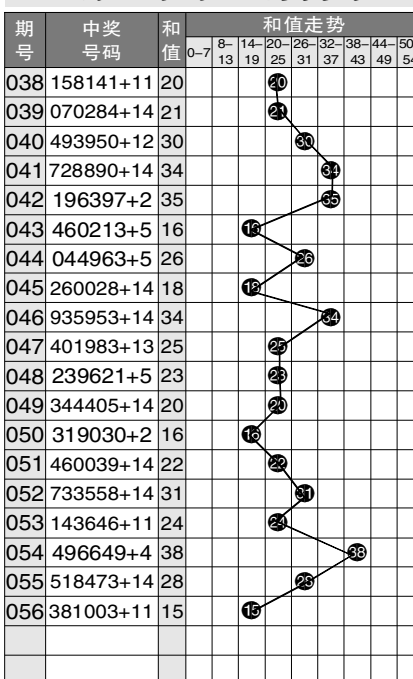

## 7 星彩开奖号码走势分布图

## 7 星彩前区大小奇偶分布图

期号	中奖号码	前区第1位		前区第2位		前区第3位		前区第4位		前区第5位		前区第6位		大小比例	奇偶比例	重号个数	和值			
		大	小	奇	偶	大	小	奇	偶	大	小	奇	偶					大	小	奇
031	868617+1	大		偶	大	偶	大	偶	大	偶	小	奇	大	奇	5	1	2	4	0	36
032	452520+0	小	偶	大	奇	大	偶	大	奇	小	偶	小	偶	2	4	2	4	0	18	
033	076237+9	小	偶	大	奇	大	偶	小	偶	小	奇	大	奇	3	3	3	3	0	25	
034	352311+3	小	奇	大	奇	小	偶	小	奇	小	奇	小	奇	1	5	5	1	0	15	
035	136578+4	小	奇	小	奇	大	偶	大	奇	大	奇	大	偶	4	2	4	2	0	30	
036	233951+2	小	偶	小	奇	小	奇	大	奇	大	奇	小	奇	2	4	5	1	1	23	
037	781002+13	大	奇	大	偶	小	奇	小	偶	小	偶	小	偶	2	4	2	4	0	18	
038	158141+11	小	奇	大	奇	大	偶	小	奇	小	偶	小	奇	2	4	4	2	0	20	
039	070284+14	小	偶	大	奇	小	偶	小	偶	大	偶	小	偶	2	4	1	5	0	21	
040	493950+12	小	偶	大	奇	小	奇	大	奇	大	奇	小	偶	3	3	4	2	0	30	
041	728890+14	大	奇	小	偶	大	偶	大	偶	大	奇	小	偶	4	2	2	4	1	34	
042	196397+2	小	奇	大	奇	大	偶	小	奇	大	奇	大	奇	4	2	5	1	1	35	
043	460213+5	小	偶	大	偶	小	偶	小	偶	小	奇	小	奇	1	5	2	4	0	16	
044	044963+5	小	偶	小	偶	小	偶	大	奇	大	偶	小	奇	2	4	2	4	2	26	
045	260028+14	小	偶	大	偶	小	偶	小	偶	小	偶	大	偶	2	4	0	6	0	18	
046	935953+14	大	奇	小	奇	大	奇	大	奇	大	奇	小	奇	4	2	6	0	0	34	
047	401983+13	小	偶	小	偶	小	奇	大	奇	大	偶	小	奇	2	4	3	3	2	25	
048	239621+5	小	偶	小	奇	大	奇	大	偶	小	偶	小	奇	2	4	3	3	0	23	
049	344405+14	小	奇	小	偶	小	偶	小	偶	小	偶	小	奇	1	5	2	4	0	20	
050	319030+2	小	奇	小	奇	大	奇	小	偶	大	奇	小	偶	2	4	4	2	1	16	
051	460039+14	小	偶	大	偶	小	偶	小	偶	小	奇	大	奇	2	4	2	4	2	22	
052	733558+14	大	奇	小	奇	小	奇	大	奇	大	奇	大	偶	4	2	5	1	0	31	
053	143646+11	小	奇	小	偶	小	奇	大	偶	小	偶	大	偶	2	4	2	4	1	24	
054	496649+4	小	偶	大	奇	大	偶	大	偶	小	偶	大	奇	4	2	2	4	2	38	
055	518473+14	大	奇	小	奇	大	偶	小	偶	大	奇	小	奇	3	3	4	2	0	28	
056	381003+11	小	奇	大	偶	小	奇	小	偶	小	偶	小	奇	1	5	3	3	1	15	

## 7 星彩前区和值走势图

### 7 星彩开奖公告

第 21056 期开奖公告  
 2021年5月18日开奖  
 本期投注总额: 15,692,264 元  
 本期开奖结果: 381003+11

奖等级别	中奖注数	每注奖金
一等奖	0注	0元
二等奖	6注	80,208元
三等奖	13注	3000元
四等奖	811注	500元
五等奖	14,054注	30元
六等奖	402,121注	5元

252,531,116.87 元奖金滚入下期奖池。