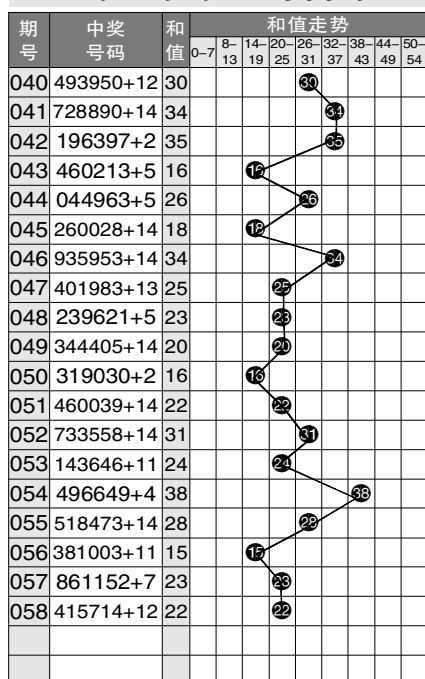

7 星彩开奖号码走势分布图

7 星彩前区大小奇偶分布图

期号	中奖号码	前区第1位		前区第2位		前区第3位		前区第4位		前区第5位		前区第6位		大小比例	奇偶比例	重号个数	和值
		大	小	奇	偶	大	小	奇	偶	大	小	奇	偶				
033	076237+9	小	偶	大	奇	大	偶	小	偶	小	奇	大	奇	3	3	3	25
034	352311+3	小	奇	大	奇	小	偶	小	奇	小	奇	小	奇	1	5	1	15
035	136578+4	小	奇	小	奇	大	偶	大	奇	大	奇	大	偶	4	2	2	30
036	233951+2	小	偶	小	奇	小	奇	大	奇	大	奇	小	奇	2	4	1	23
037	781002+13	大	奇	大	偶	小	奇	小	偶	小	偶	小	偶	2	4	0	18
038	158141+11	小	奇	大	奇	大	偶	小	奇	小	偶	小	奇	2	4	2	20
039	070284+14	小	偶	大	奇	小	偶	小	偶	大	偶	小	偶	2	4	1	21
040	493950+12	小	偶	大	奇	小	奇	大	奇	大	奇	小	偶	3	3	2	30
041	728890+14	大	奇	小	偶	大	偶	大	偶	大	奇	小	偶	4	2	1	34
042	196397+2	小	奇	大	奇	大	偶	小	奇	大	奇	大	奇	4	2	1	35
043	460213+5	小	偶	大	偶	小	偶	小	偶	小	奇	小	奇	1	5	0	16
044	044963+5	小	偶	小	偶	小	偶	大	奇	大	偶	小	奇	2	4	2	26
045	260028+14	小	偶	大	偶	小	偶	小	偶	小	偶	大	偶	2	4	0	18
046	935953+14	大	奇	小	奇	大	奇	大	奇	大	奇	小	奇	4	2	0	34
047	401983+13	小	偶	小	偶	小	奇	大	奇	大	偶	小	奇	2	4	2	25
048	239621+5	小	偶	小	奇	大	奇	大	偶	小	偶	小	奇	2	4	0	23
049	344405+14	小	奇	小	偶	小	偶	小	偶	小	偶	小	奇	1	5	0	20
050	319030+2	小	奇	小	奇	大	奇	小	偶	大	奇	小	偶	2	4	1	16
051	460039+14	小	偶	大	偶	小	偶	小	偶	小	奇	大	奇	2	4	2	22
052	733558+14	大	奇	小	奇	小	奇	大	奇	大	奇	大	偶	4	2	0	31
053	143646+11	小	奇	小	偶	小	奇	大	偶	小	偶	大	偶	2	4	1	24
054	496649+4	小	偶	大	奇	大	偶	大	偶	小	偶	大	奇	4	2	2	38
055	518473+14	大	奇	小	奇	大	偶	小	偶	大	奇	小	奇	3	3	0	28
056	381003+11	小	奇	大	偶	小	奇	小	偶	小	偶	小	奇	1	5	1	15
057	861152+7	大	偶	大	偶	小	奇	小	奇	大	奇	小	偶	3	3	1	23
058	415714+12	小	偶	小	奇	大	奇	大	奇	小	奇	小	偶	2	4	0	22

7 星彩前区和值走势图

7 星彩开奖公告

第 21058 期开奖公告
2021年5月23日开奖
本期投注总额: 1559696元
本期开奖结果: 4 1 5 7 1 4 + 12

奖等别	中奖注数	每注奖金
一等奖	0注	1元
二等奖	11注	42761元
三等奖	13注	3000元
四等奖	844注	500元
五等奖	14001注	30元
六等奖	411507注	5元

25283770.79元奖金滚入下期奖池。