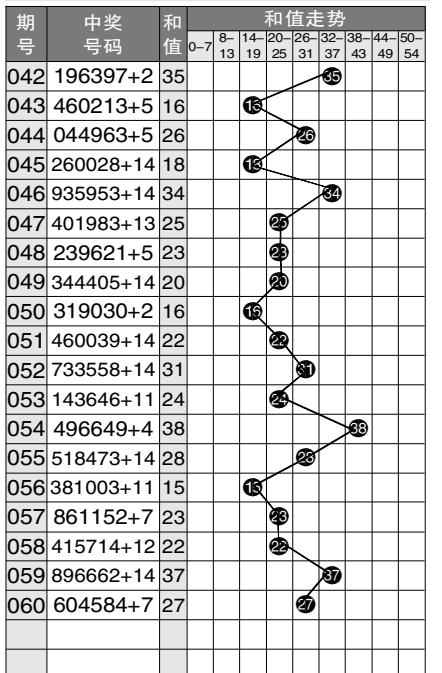

## 7 星彩开奖号码走势分布图

## 7 星彩前区大小奇偶分布图

期号	中奖号码	前区第1位		前区第2位		前区第3位		前区第4位		前区第5位		前区第6位		大小比例	奇偶比例	重号个数	和值				
		大	小	奇	偶	大	小	奇	偶	大	小	奇	偶					大	小	奇	偶
035	136578+4	小	奇	大	偶	大	偶	大	奇	大	奇	大	偶	4	2	4	2	0	30		
036	233951+2	小	偶	小	奇	小	奇	大	奇	大	奇	小	奇	2	4	5	1	1	23		
037	781002+13	大	奇	大	偶	小	奇	小	偶	小	偶	小	偶	2	4	2	4	0	18		
038	158141+11	小	奇	大	奇	大	偶	小	奇	小	偶	小	奇	2	4	4	2	0	20		
039	070284+14	小	偶	大	奇	小	偶	小	偶	大	偶	小	偶	2	4	1	5	0	21		
040	493950+12	小	偶	大	奇	小	奇	大	奇	大	奇	小	偶	3	3	4	2	0	30		
041	728890+14	大	奇	小	偶	大	偶	大	偶	大	奇	小	偶	4	2	2	4	1	34		
042	196397+2	小	奇	大	奇	大	偶	小	奇	大	奇	大	奇	4	2	5	1	1	35		
043	460213+5	小	偶	大	偶	小	偶	小	偶	小	奇	小	奇	1	5	2	4	0	16		
044	044963+5	小	偶	小	偶	小	偶	大	奇	大	偶	小	奇	2	4	2	4	2	26		
045	260028+14	小	偶	大	偶	小	偶	大	偶	小	偶	大	偶	2	4	0	6	0	18		
046	935953+14	大	奇	小	奇	大	奇	大	奇	大	奇	小	奇	4	2	6	0	0	34		
047	401983+13	小	偶	小	偶	小	奇	大	奇	大	偶	小	奇	2	4	3	3	2	25		
048	239621+5	小	偶	小	奇	大	奇	大	偶	小	偶	小	奇	2	4	3	3	0	23		
049	344405+14	小	奇	小	偶	小	偶	小	偶	小	偶	小	奇	1	5	2	4	0	20		
050	319030+2	小	奇	小	奇	大	奇	小	偶	大	奇	小	偶	2	4	4	2	1	16		
051	460039+14	小	偶	大	偶	小	偶	小	偶	小	奇	大	奇	2	4	2	4	2	22		
052	733558+14	大	奇	小	奇	小	奇	大	奇	大	奇	大	偶	4	2	5	1	0	31		
053	143646+11	小	奇	小	偶	小	奇	大	偶	小	偶	大	偶	2	4	2	4	1	24		
054	496649+4	小	偶	大	奇	大	偶	大	偶	小	偶	大	奇	4	2	2	4	2	38		
055	518473+14	大	奇	小	奇	大	偶	小	偶	大	奇	小	奇	3	3	4	2	0	28		
056	381003+11	小	奇	大	偶	小	奇	小	偶	小	偶	小	奇	1	5	3	3	1	15		
057	861152+7	大	偶	大	偶	小	奇	小	奇	大	奇	小	偶	3	3	3	3	1	23		
058	415714+12	小	偶	小	奇	大	奇	大	奇	小	奇	小	偶	2	4	4	2	0	22		
059	896662+14	大	偶	大	奇	大	偶	大	偶	大	偶	小	偶	5	1	1	5	0	37		
060	604584+7	大	偶	小	偶	小	偶	大	奇	大	偶	小	偶	3	3	1	5	0	27		

## 7 星彩前区和值走势图

### 7 星彩开奖公告

第21060期开奖公告  
 2021年5月28日开奖  
 本期投注总额:21,957,026元  
 本期开奖结果:6 0 4 5 8 4 + 7

奖等级别	中奖注数	每注奖金
一等奖	1注	5,000,000元
二等奖	5注	86,051元
三等奖	29注	3,000元
四等奖	1,295注	500元
五等奖	22,800注	30元
六等奖	1,007,569注	5元

255,393,711.52元奖金滚入下期奖池。