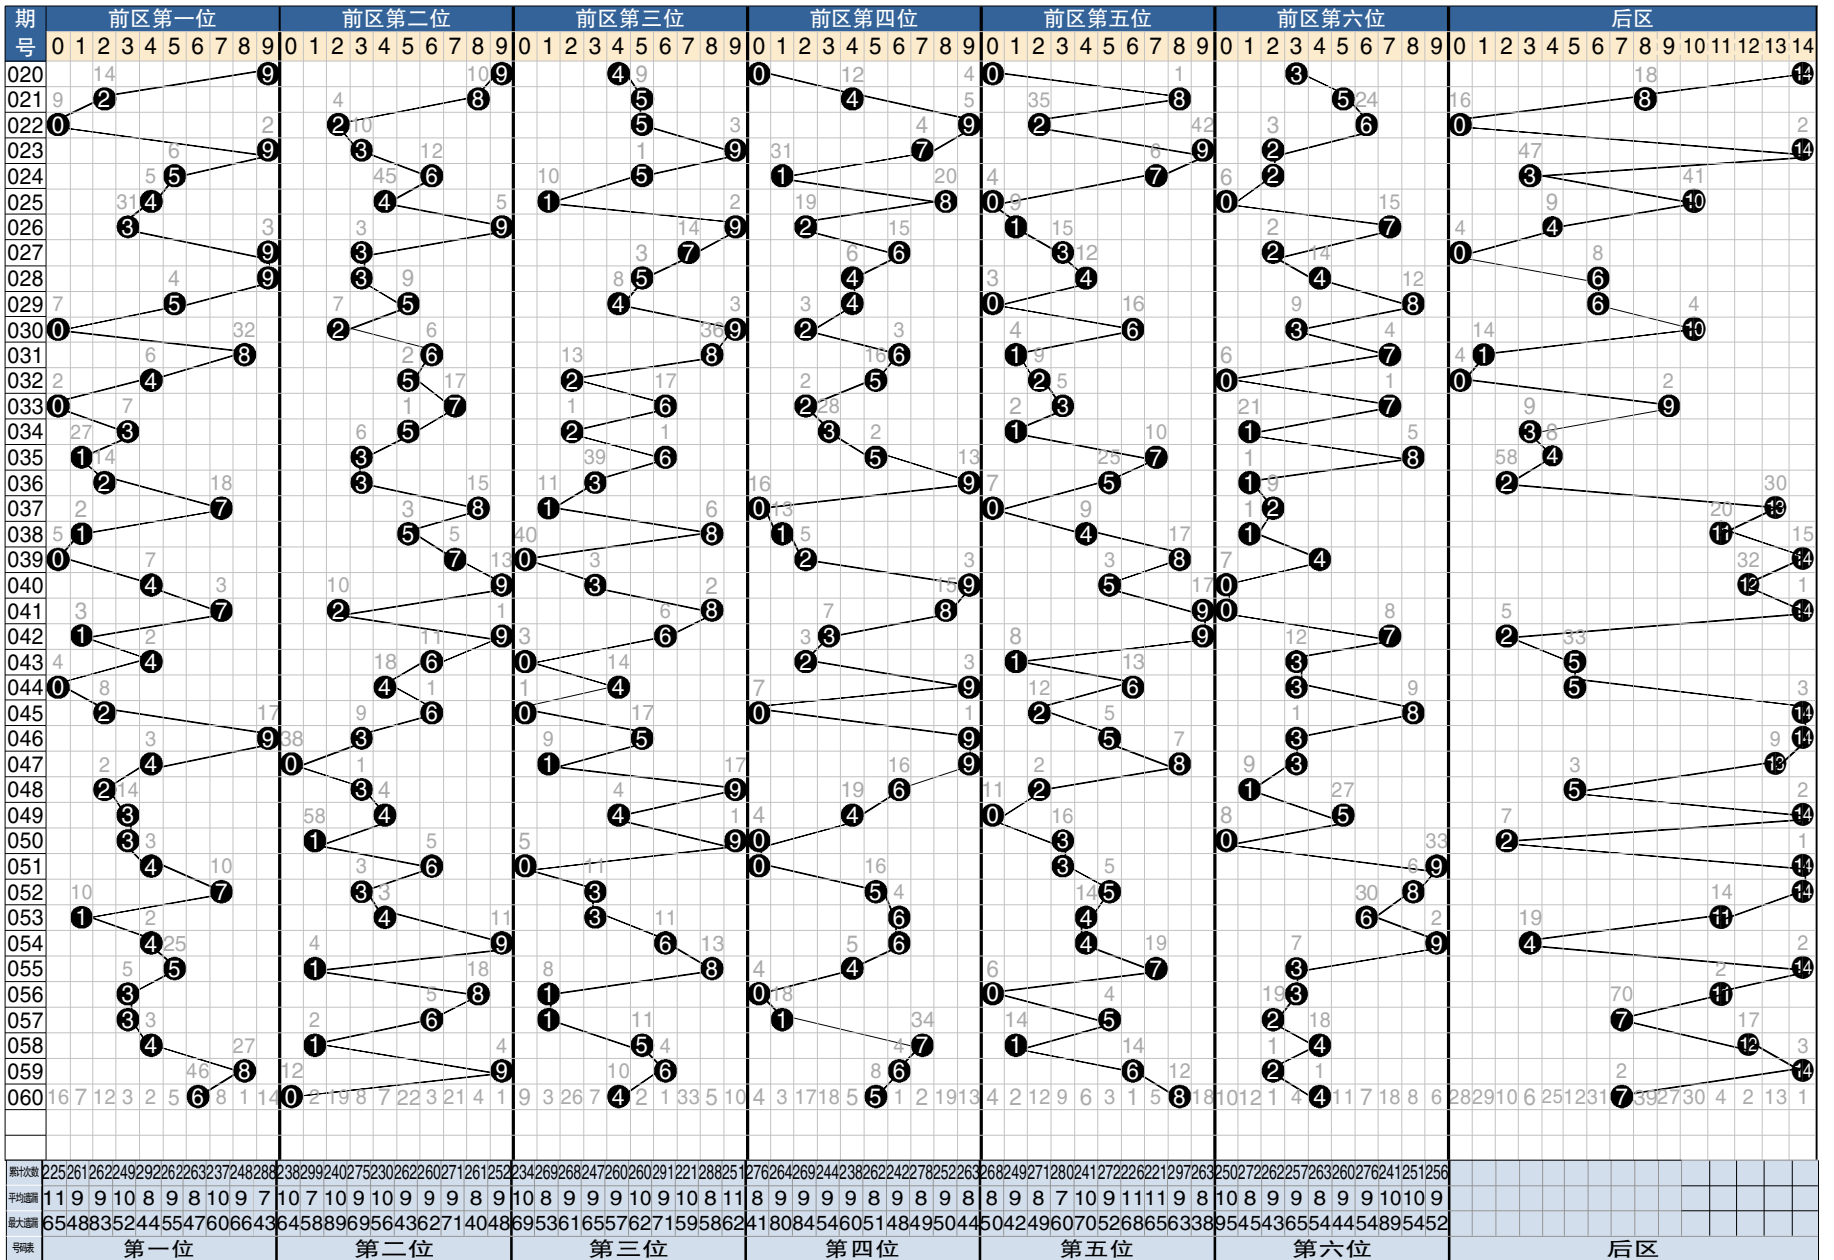

## 7 星彩开奖号码走势分布图

## 7 星彩前区大小奇偶分布图

期号	中奖号码	前区第1位		前区第2位		前区第3位		前区第4位		前区第5位		前区第6位		大小比例	奇偶比例	重号个数	和值				
		大	小	奇	偶	大	小	奇	偶	大	小	奇	偶					大	小	奇	偶
035	136578+4	小	奇	大	偶	大	偶	大	奇	大	奇	大	偶	4	2	4	2	0	30		
036	233951+2	小	偶	小	奇	小	奇	大	奇	大	奇	小	奇	2	4	5	1	1	23		
037	781002+13	大	奇	大	偶	小	奇	小	偶	小	偶	小	偶	2	4	2	4	0	18		
038	158141+11	小	奇	大	奇	大	偶	小	奇	小	偶	小	奇	2	4	4	2	0	20		
039	070284+14	小	偶	大	奇	小	偶	小	偶	大	偶	小	偶	2	4	1	5	0	21		
040	493950+12	小	偶	大	奇	小	奇	大	奇	大	奇	小	偶	3	3	4	2	0	30		
041	728890+14	大	奇	小	偶	大	偶	大	偶	大	奇	小	偶	4	2	2	4	1	34		
042	196397+2	小	奇	大	奇	大	偶	小	奇	大	奇	大	奇	4	2	5	1	1	35		
043	460213+5	小	偶	大	偶	小	偶	小	偶	小	奇	小	奇	1	5	2	4	0	16		
044	044963+5	小	偶	小	偶	小	偶	大	奇	大	偶	小	奇	2	4	2	4	2	26		
045	260028+14	小	偶	大	偶	小	偶	大	偶	小	偶	大	偶	2	4	0	6	0	18		
046	935953+14	大	奇	小	奇	大	奇	大	奇	大	奇	小	奇	4	2	6	0	0	34		
047	401983+13	小	偶	小	偶	小	奇	大	奇	大	偶	小	奇	2	4	3	3	2	25		
048	239621+5	小	偶	小	奇	大	奇	大	偶	小	偶	小	奇	2	4	3	3	0	23		
049	344405+14	小	奇	小	偶	小	偶	小	偶	小	偶	小	奇	1	5	2	4	0	20		
050	319030+2	小	奇	小	奇	大	奇	小	偶	大	奇	小	偶	2	4	4	2	1	16		
051	460039+14	小	偶	大	偶	小	偶	小	偶	小	奇	大	奇	2	4	2	4	2	22		
052	733558+14	大	奇	小	奇	小	奇	大	奇	大	奇	大	偶	4	2	5	1	0	31		
053	143646+11	小	奇	小	偶	小	奇	大	偶	小	偶	大	偶	2	4	2	4	1	24		
054	496649+4	小	偶	大	奇	大	偶	大	偶	小	偶	大	奇	4	2	2	4	2	38		
055	518473+14	大	奇	小	奇	大	偶	小	偶	大	奇	小	奇	3	3	4	2	0	28		
056	381003+11	小	奇	大	偶	小	奇	小	偶	小	偶	小	奇	1	5	3	3	1	15		
057	861152+7	大	偶	大	偶	小	奇	小	奇	大	奇	小	偶	3	3	3	3	1	23		
058	415714+12	小	偶	小	奇	大	奇	大	奇	小	奇	小	偶	2	4	4	2	0	22		
059	896662+14	大	偶	大	奇	大	偶	大	偶	大	偶	小	偶	5	1	1	5	0	37		
060	604584+7	大	偶	小	偶	小	偶	大	奇	大	偶	小	偶	3	3	1	5	0	27		

## 7 星彩前区和值走势图

### 7 星彩开奖公告

第21060期开奖公告  
 2021年5月28日开奖  
 本期投注总额:21,957,026元  
 本期开奖结果:6 0 4 5 8 4 + 7

奖等级别	中奖注数	每注奖金
一等奖	1注	5,000,000元
二等奖	5注	86,051元
三等奖	29注	3,000元
四等奖	1,295注	500元
五等奖	22,800注	30元
六等奖	1,007,569注	5元

255,393,711.52元奖金滚入下期奖池。