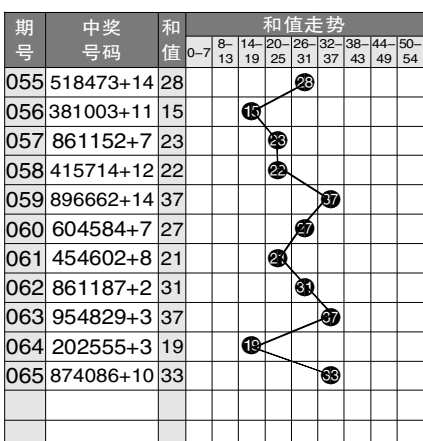

7 星彩开奖号码走势分布图

7 星彩前区大小奇偶分布图

期号	中奖号码	前区第1位		前区第2位		前区第3位		前区第4位		前区第5位		前区第6位		大小比例		奇偶比例		重号	和值
		大	小	奇	偶	大	小	奇	偶	大	小	奇	偶	大	小	奇	偶		
040	493950+12	小	大	偶	奇	大	小	奇	偶	大	小	奇	偶	大	小	奇	偶	0	30
041	728890+14	大	小	奇	偶	大	小	偶	奇	大	小	奇	偶	小	大	偶	奇	1	34

7 星彩前区和值走势图

7 星彩开奖公告

第 21065 期开奖公告
 2021年6月8日开奖
 本期投注总额: 14,929,462 元
 本期开奖结果: 8 7 4 0 8 6 + 10

奖等级别	中奖注数	每注奖金
一等奖	0注	1元
二等奖	11注	41,516元
三等奖	15注	3000元
四等奖	559注	500元
五等奖	11564注	30元
六等奖	415,439注	5元

270,105,077.88 元奖金滚入下期奖池。