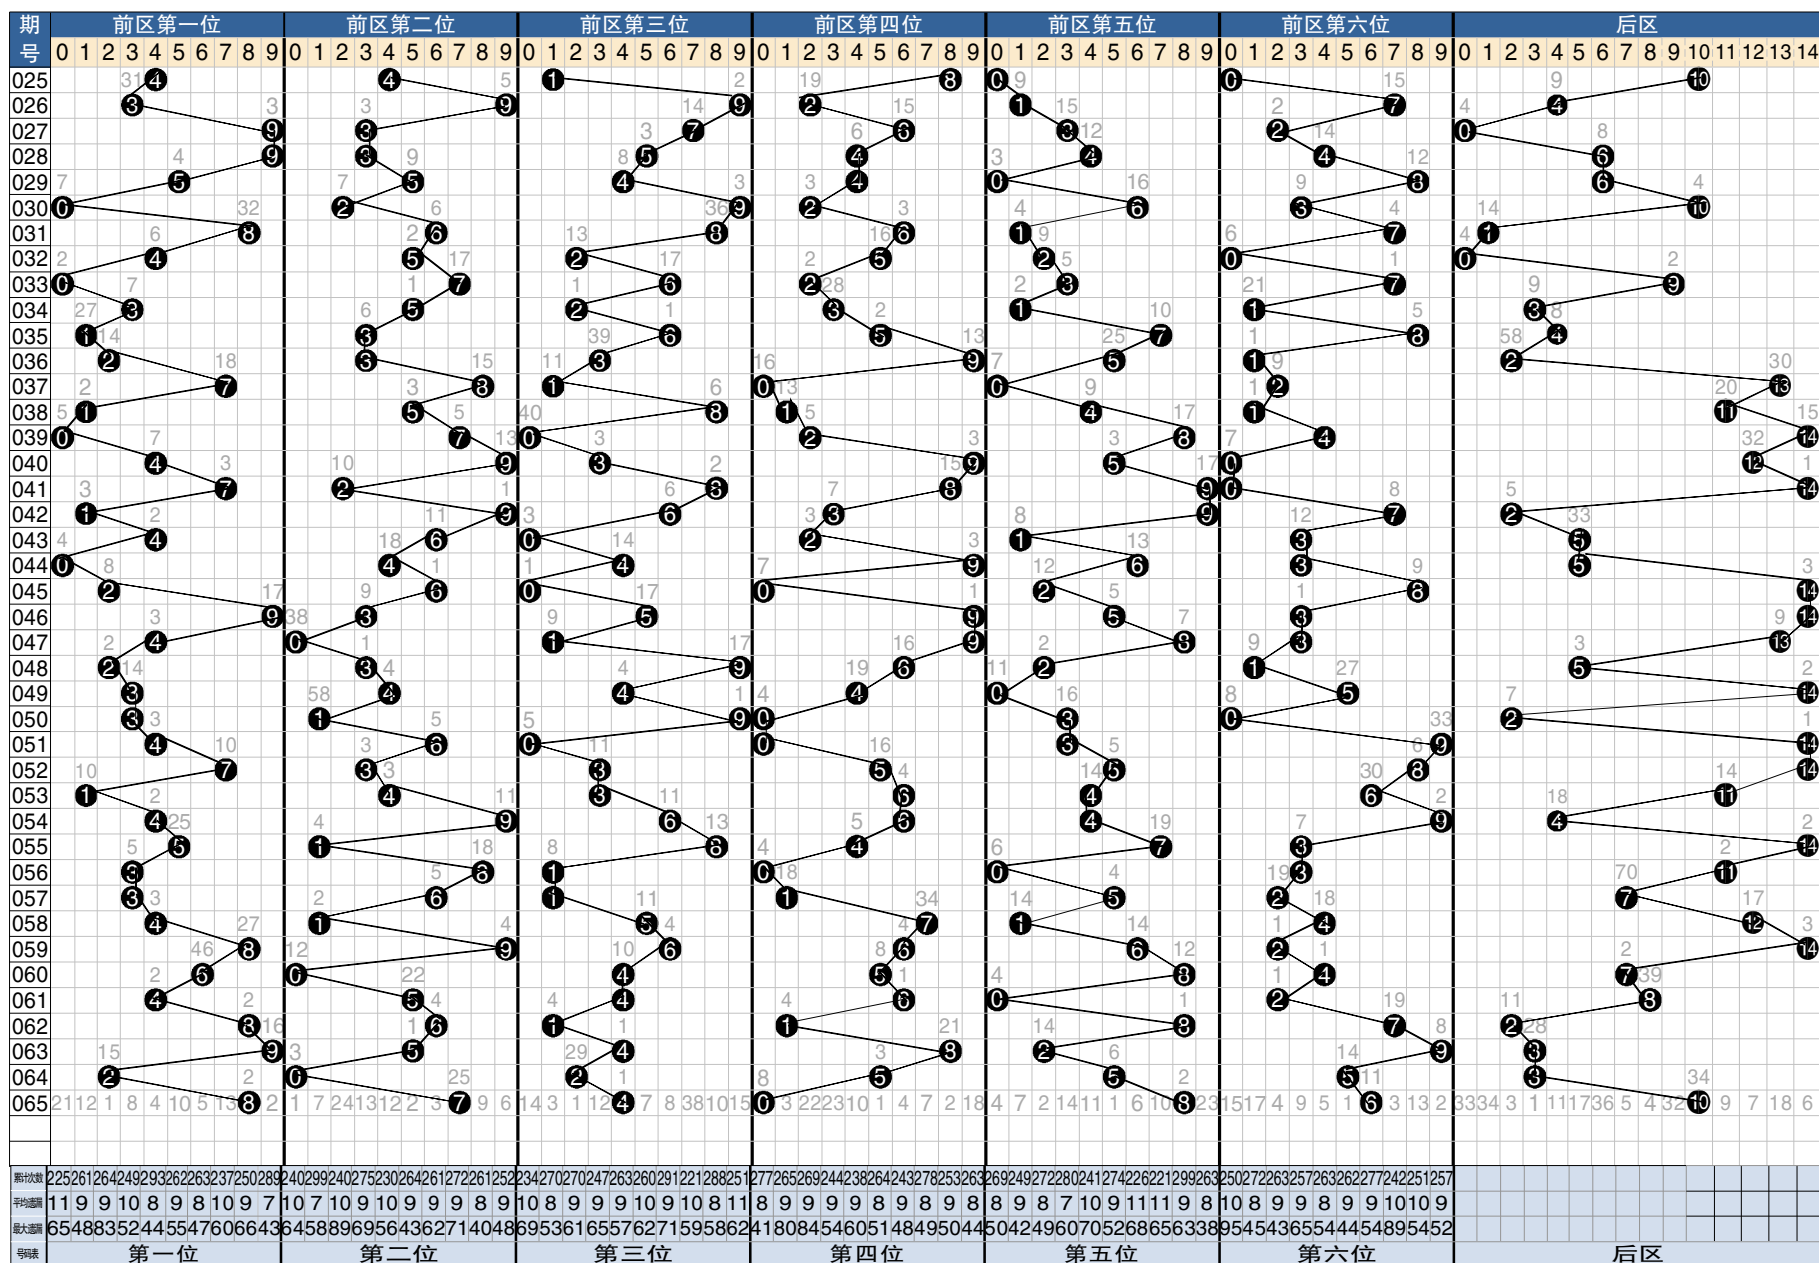

7 星彩开奖号码走势分布图

7 星彩前区大小奇偶分布图

期号	中奖号码	前区第1位		前区第2位		前区第3位		前区第4位		前区第5位		前区第6位		大小比例		奇偶比例		重号	和值
		大	小	奇	偶	大	小	奇	偶	大	小	奇	偶	大	小	奇	偶		
040	493950+12	小	大	偶	奇	大	小	奇	偶	大	小	奇	偶	大	小	奇	偶	0	30
041	728890+14	大	小	奇	偶	大	小	偶	奇	大	小	奇	偶	小	大	偶	奇	1	34

7 星彩前区和值走势图

7 星彩开奖公告

第 21065 期开奖公告
 2021年6月8日开奖
 本期投注总额: 14,929,462 元
 本期开奖结果: 8 7 4 0 8 6 + 10

奖等级别	中奖注数	每注奖金
一等奖	0注	1元
二等奖	11注	41,516元
三等奖	15注	3000元
四等奖	559注	500元
五等奖	11564注	30元
六等奖	415,439注	5元

270,105,077.88 元奖金滚入下期奖池。