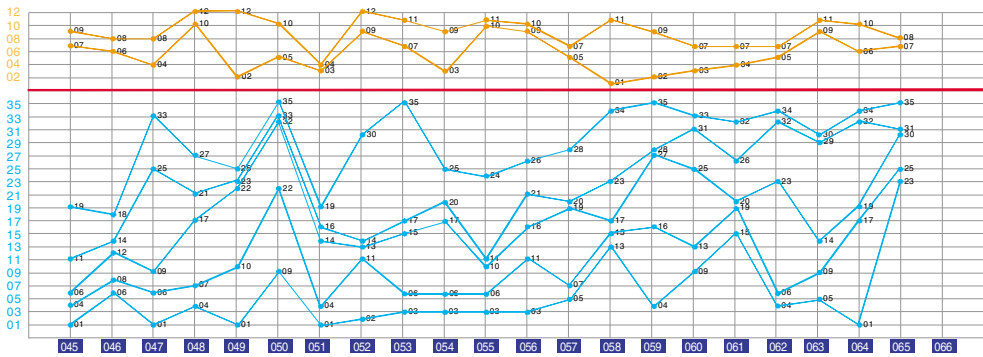

体彩大乐透开奖号码分布图

期号	前区奖号	和值	奇偶比	跨度	一区							二区							三区							四区							五区							六区							七区							区间比							连号		重号		后区					和值	跨度	奇偶比	大小比例
					1	2	3	4	5	6	7	8	9	10	11	12	13	14	15	16	17	18	19	20	21	22	23	24	25	26	27	28	29	30	31	32	33	34	35																																		
125	01 02 03 08 22	36	2:3	21	①	②	③	④	18							③	4																				②		01 02 03		01 04	①		④								16	5	3	1	1	0	2															
21001	02 06 12 19 33	72	2:3	31	②					⑥								⑬																					02 09 11		02 09 11			②												2																	

体彩大乐透开奖号码 K 线走势图

体彩大乐透后区奖号行列图

第 21061 期	第 21062 期	第 21063 期
1 2 3 ④	1 2 3 4	1 2 3 4
5 6 ⑦ 8	⑤ 6 ⑦ 8	5 6 7 8
9 10 11 12	9 10 11 12	⑨ 10 ⑪ 12

第 21064 期	第 21065 期	第 21066 期
1 2 3 4	1 2 3 4	1 2 3 4
5 ⑥ 7 8	5 6 ⑦ ⑧	5 6 7 8
9 ⑩ 11 12	9 10 11 12	9 10 11 12