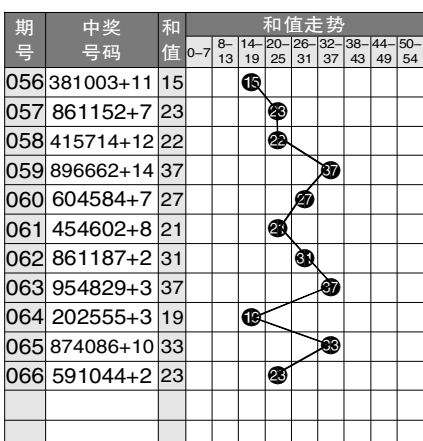

7 星彩开奖号码走势分布图

7 星彩前区大小奇偶分布图

期号	中奖号码	前区第1位		前区第2位		前区第3位		前区第4位		前区第5位		前区第6位		大小比例	奇偶比例	重号个数	和值				
		大	小	奇	偶	大	小	奇	偶	大	小	奇	偶					大	小	奇	偶
041	728890+14	大	小	奇	偶	大	小	偶	大	小	奇	偶	大	小	偶	4	2	2	4	1	34
042	196397+2	小	大	奇	偶	大	小	偶	小	奇	大	偶	大	小	奇	4	2	5	1	1	35
043	460213+5	小	大	偶	奇	小	大	偶	小	偶	小	奇	小	大	偶	1	5	2	4	0	16
044	044963+5	小	大	偶	奇	小	大	偶	大	奇	大	偶	小	奇	偶	2	4	2	4	2	26
045	260028+14	小	大	偶	奇	小	大	偶	小	偶	小	奇	大	偶	偶	2	4	0	6	0	18
046	935953+14	大	小	奇	偶	大	小	奇	大	奇	大	偶	小	奇	偶	4	2	6	0	0	34
047	401983+13	小	大	偶	奇	小	大	偶	大	奇	大	偶	小	奇	偶	2	4	3	3	2	25
048	239621+5	小	大	偶	奇	小	大	偶	小	偶	小	奇	小	偶	偶	2	4	3	3	0	23
049	344405+14	小	大	奇	偶	小	大	偶	小	偶	小	奇	小	偶	偶	1	5	2	4	0	20
050	319030+2	小	大	奇	偶	小	大	偶	小	偶	大	奇	小	偶	偶	2	4	4	2	1	16
051	460039+14	小	大	偶	奇	小	大	偶	小	偶	小	奇	大	偶	偶	2	4	2	4	2	22
052	733558+14	大	小	奇	偶	小	大	偶	大	奇	大	偶	大	偶	偶	4	2	5	1	0	31
053	143646+11	小	大	奇	偶	小	大	偶	小	偶	小	奇	大	偶	偶	2	4	2	4	1	24
054	496649+4	小	大	偶	奇	大	小	偶	大	偶	小	奇	大	偶	偶	4	2	2	4	2	38
055	518473+14	大	小	奇	偶	大	小	奇	小	偶	大	奇	小	偶	偶	3	3	4	2	0	28
056	381003+11	小	大	奇	偶	小	大	偶	小	偶	小	奇	小	偶	偶	1	5	3	3	1	15
057	861152+7	大	小	偶	奇	小	大	偶	小	奇	大	偶	小	奇	偶	3	3	3	3	1	23
058	415714+12	小	大	偶	奇	大	小	偶	大	奇	小	偶	小	奇	偶	2	4	4	2	0	22
059	896662+14	大	小	偶	奇	大	小	偶	大	偶	大	奇	小	偶	偶	5	1	1	5	0	37
060	604584+7	大	小	偶	奇	小	大	偶	大	奇	大	偶	小	奇	偶	3	3	1	5	0	27
061	454602+8	小	大	偶	奇	小	大	偶	小	偶	小	奇	小	偶	偶	2	4	1	5	1	21
062	861187+2	大	小	偶	奇	小	大	偶	小	奇	大	偶	大	奇	偶	4	2	3	3	0	31
063	954829+3	大	小	奇	偶	小	大	偶	小	偶	小	奇	大	偶	偶	4	2	3	3	0	37
064	202555+3	小	大	偶	奇	小	大	偶	大	奇	大	偶	大	奇	偶	3	3	3	3	1	19
065	874086+10	大	小	偶	奇	小	大	偶	小	偶	大	奇	小	偶	偶	4	2	1	5	0	33
066	591044+2	大	小	奇	偶	小	大	偶	小	偶	小	奇	小	偶	偶	2	4	3	3	1	23

7 星彩前区和值走势图

7 星彩开奖公告

第 21066 期开奖公告
2021年6月11日开奖
本期投注总额: 21,296,078 元
本期开奖结果: 5 9 1 0 4 4 + 2

奖等级别	中奖注数	每注奖金
一等奖	21注	5,000,000元
二等奖	56注	8,197元
三等奖	36注	3000元
四等奖	1,559注	500元
五等奖	22,722注	30元
六等奖	855,053注	5元

169,236,665.78元奖金滚入下期奖池。

竞彩足球受注赛程、最新赛果
动态实时更新
微信扫码获取