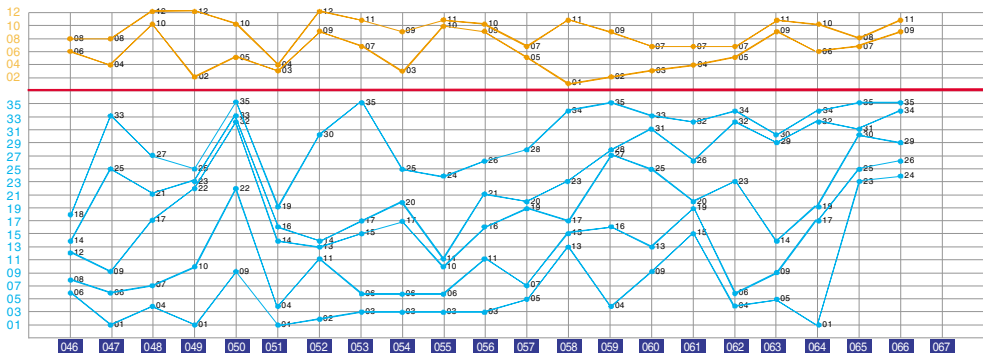

体彩大乐透开奖号码分布图

期号	前区开奖	和值	奇偶比例	跨度	前区																																			后区																									
					一					二					三					四					五					六					七					连号	重号	后区奖号	小数区					大数区					和值	跨度	奇偶比例	大小比例									
					1	2	3	4	5	6	7	8	9	10	11	12	13	14	15	16	17	18	19	20	21	22	23	24	25	26	27	28	29	30	31	32	33	34	35				—	二	三	四	五	六	七	1	2	3					4	5	6	7	8	9	10	11	12
126	01 04 09 22 28	64	2:3	27	1	2	3	4	5	6	7	8	9	10	11	12	13	14	15	16	17	18	19	20	21	22	23	24	25	26	27	28	29	30	31	32	33	34	35	—	二	三	四	五	六	七	01 22	04 12	2	3	4	5	6	7	8	9	10	11	12	16	8	0	2	1	1

体彩大乐透开奖号码 K 线走势图

体彩大乐透后区奖号行列图

第21062期	第21063期	第21064期
1 2 3 4 5 6 7 8 9 10 11 12	1 2 3 4 5 6 7 8 9 10 11 12	1 2 3 4 5 6 7 8 9 10 11 12
第21065期	第21066期	第21067期
1 2 3 4 5 6 7 8 9 10 11 12	1 2 3 4 5 6 7 8 9 10 11 12	1 2 3 4 5 6 7 8 9 10 11 12

大乐透开奖信息实时更新
微信扫码关注获取!

统计次数 321284313268307295309268280289302729286291267242279290309293278334308282292284294286381357326365382342374
 最大遗漏 28374149294130336353836464938526848343740573152373746393837313633336343