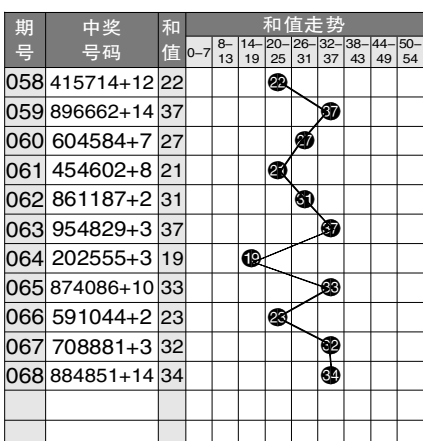

## 7 星彩开奖号码走势分布图

## 7 星彩前区大小奇偶分布图

期号	中奖号码	前区第1位		前区第2位		前区第3位		前区第4位		前区第5位		前区第6位		大小比例	奇偶比例	重号个数	和值		
		大	小	奇	偶	大	小	奇	偶	大	小	奇	偶					大	小
043	460213+5	小	偶	大	偶	小	偶	小	偶	小	奇	小	奇	1	5	2	4	0	16
044	044963+5	小	偶	小	偶	小	偶	大	奇	大	偶	小	奇	2	4	2	4	2	26
045	260028+14	小	偶	大	偶	小	偶	小	偶	小	偶	大	偶	2	4	0	6	0	18
046	935953+14	大	奇	小	奇	大	奇	大	奇	大	奇	小	奇	4	2	6	0	0	34
047	401983+13	小	偶	小	偶	小	奇	大	奇	大	偶	小	奇	2	4	3	3	2	25
048	239621+5	小	偶	小	奇	大	奇	大	偶	小	偶	小	奇	2	4	3	3	0	23
049	344405+14	小	奇	小	偶	小	偶	小	偶	小	偶	小	奇	1	5	2	4	0	20
050	319030+2	小	奇	小	奇	大	奇	小	偶	大	奇	小	偶	2	4	4	2	1	16
051	460039+14	小	偶	大	偶	小	偶	小	偶	小	奇	大	奇	2	4	2	4	2	22
052	733558+14	大	奇	小	奇	小	奇	大	奇	大	奇	大	偶	4	2	5	1	0	31
053	143646+11	小	奇	小	偶	小	奇	大	偶	小	偶	大	偶	2	4	2	4	1	24
054	496649+4	小	偶	大	奇	大	偶	大	偶	小	偶	大	奇	4	2	2	4	2	38
055	518473+14	大	奇	小	奇	大	偶	小	偶	大	奇	小	奇	3	3	4	2	0	28
056	381003+11	小	奇	大	偶	小	奇	小	偶	小	偶	小	奇	1	5	3	3	1	15
057	861152+7	大	偶	大	偶	小	奇	小	奇	大	奇	小	偶	3	3	3	3	1	23
058	415714+12	小	偶	小	奇	大	奇	大	奇	小	奇	小	偶	2	4	4	2	0	22
059	896662+14	大	偶	大	奇	大	偶	大	偶	大	偶	小	偶	5	1	1	5	0	37
060	604584+7	大	偶	小	偶	小	偶	大	奇	大	偶	小	偶	3	3	1	5	0	27
061	454602+8	小	偶	大	奇	小	偶	大	偶	小	偶	小	偶	2	4	1	5	1	21
062	861187+2	大	偶	大	偶	小	奇	小	奇	大	偶	大	奇	4	2	3	3	0	31
063	954829+3	大	奇	大	奇	小	偶	大	偶	小	偶	大	奇	4	2	3	3	0	37
064	202555+3	小	偶	小	偶	小	偶	大	奇	大	奇	大	奇	3	3	3	3	1	19
065	874086+10	大	偶	大	奇	小	偶	小	偶	大	偶	大	偶	4	2	1	5	0	33
066	591044+2	大	奇	大	奇	小	奇	小	偶	小	偶	小	偶	2	4	3	3	1	23
067	708881+3	大	奇	小	偶	大	偶	大	偶	大	偶	小	奇	4	2	2	4	0	32
068	884851+14	大	偶	大	偶	小	偶	大	偶	大	奇	小	奇	4	2	2	4	2	34

## 7 星彩前区和值走势图

### 7 星彩开奖公告

第 21068 期开奖公告  
 2021年6月15日开奖  
 本期投注总额: 14,763,920 元  
 本期开奖结果: 8 8 4 8 5 1 + 14

奖等级别	中奖注数	每注奖金
一等奖	0注	——元
二等奖	2注	221,592元
三等奖	6注	3000元
四等奖	808注	500元
五等奖	12,948注	30元
六等奖	398,407注	5元

175,711,088.88 元奖金滚入下期奖池。