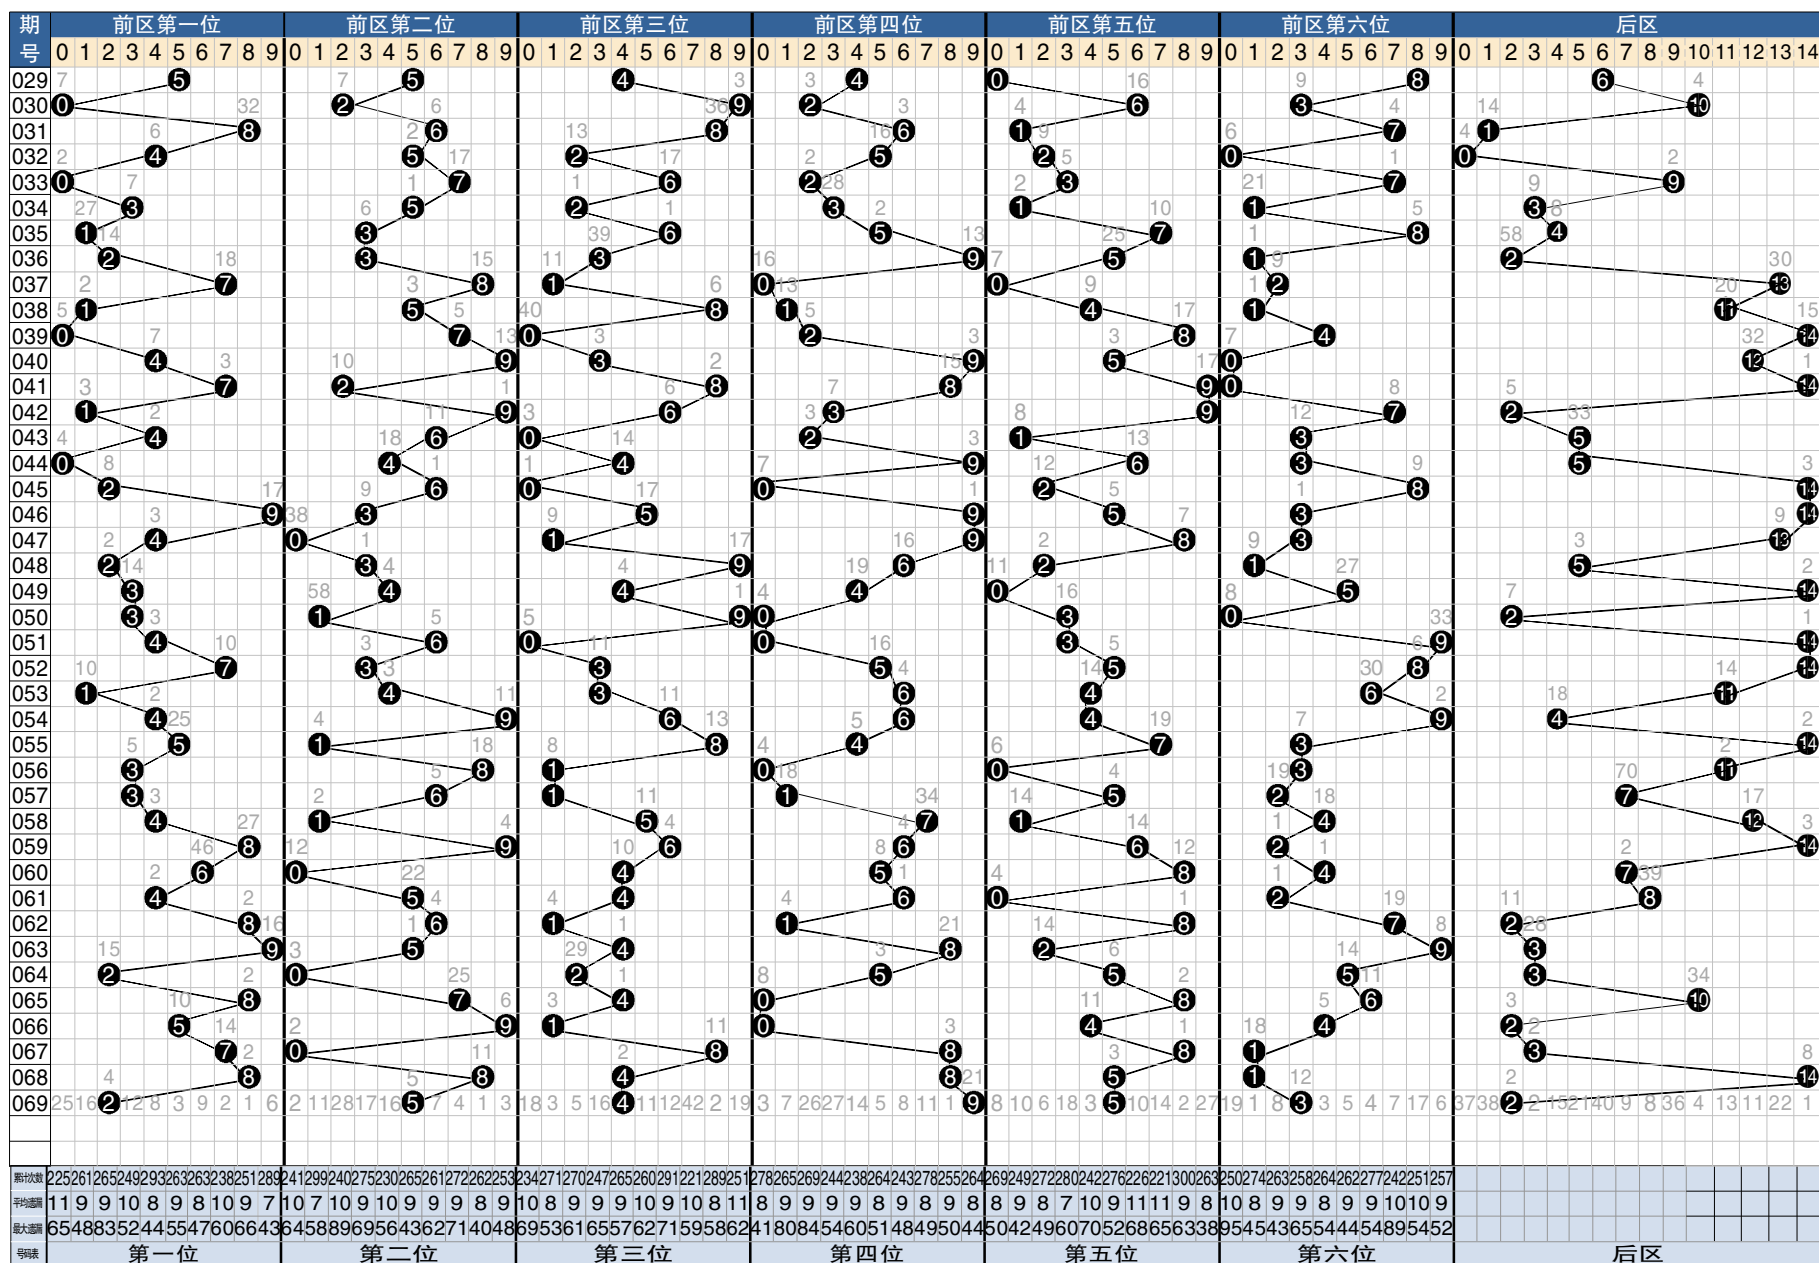

7 星彩开奖号码走势分布图

7 星彩前区大小奇偶分布图

期号	中奖号码	前区第1位		前区第2位		前区第3位		前区第4位		前区第5位		前区第6位		大小比例	奇偶比例	重号个数	和值
		大	小	奇	偶	大	小	奇	偶	大	小	奇	偶				
044	044963+5	小	偶	小	偶	小	偶	大	奇	大	偶	小	奇	2	4	2	26
045	260028+14	小	偶	大	偶	小	偶	小	偶	小	偶	大	偶	2	4	0	18
046	935953+14	大	奇	小	奇	大	奇	大	奇	大	奇	小	奇	4	2	6	34
047	401983+13	小	偶	小	偶	小	奇	大	奇	大	偶	小	奇	2	4	3	25
048	239621+5	小	偶	小	奇	大	奇	大	偶	小	偶	小	奇	2	4	3	23
049	344405+14	小	奇	小	偶	小	偶	小	偶	小	偶	小	奇	1	5	2	20
050	319030+2	小	奇	小	奇	大	奇	小	偶	大	奇	小	偶	2	4	4	16
051	460039+14	小	偶	大	偶	小	偶	小	偶	小	奇	大	奇	2	4	2	22
052	733558+14	大	奇	小	奇	小	奇	大	奇	大	奇	大	偶	4	2	5	31
053	143646+11	小	奇	小	偶	小	奇	大	偶	小	偶	大	偶	2	4	2	24
054	496649+4	小	偶	大	奇	大	偶	大	偶	小	偶	大	奇	4	2	2	38
055	518473+14	大	奇	小	奇	大	偶	小	偶	大	奇	小	奇	3	3	4	28
056	381003+11	小	奇	大	偶	小	奇	小	偶	小	偶	小	奇	1	5	3	15
057	861152+7	大	偶	大	偶	小	奇	小	奇	大	奇	小	偶	3	3	3	23
058	415714+12	小	偶	小	奇	大	奇	大	奇	小	奇	小	偶	2	4	4	22
059	896662+14	大	偶	大	奇	大	偶	大	偶	大	偶	小	偶	5	1	1	37
060	604584+7	大	偶	小	偶	小	偶	大	奇	大	偶	小	偶	3	3	1	27
061	454602+8	小	偶	大	奇	小	偶	大	偶	小	偶	小	偶	2	4	1	21
062	861187+2	大	偶	大	偶	小	奇	小	奇	大	偶	大	奇	4	2	3	31
063	954829+3	大	奇	大	奇	小	偶	大	偶	小	偶	大	奇	4	2	3	37
064	202555+3	小	偶	小	偶	小	偶	大	奇	大	奇	大	奇	3	3	3	19
065	874086+10	大	偶	大	奇	小	偶	小	偶	大	偶	大	偶	4	2	1	33
066	591044+2	大	奇	大	奇	小	奇	小	偶	小	偶	小	偶	2	4	3	23
067	708881+3	大	奇	小	偶	大	偶	大	偶	大	偶	小	奇	4	2	2	32
068	884851+14	大	偶	大	偶	小	偶	大	偶	大	奇	小	奇	4	2	2	34
069	254953+2	小	偶	大	奇	小	偶	大	奇	大	奇	小	奇	3	3	4	28

7 星彩前区和值走势图

7 星彩开奖公告

第 21069 期开奖公告
 2021年6月18日开奖
 本期投注总额: 21,704,502 元
 本期开奖结果: 2 5 4 9 5 3 + 2

奖等级别	中奖注数	每注奖金
一等奖	3注	5,000,000元
二等奖	4注	124,617元
三等奖	42注	3000元
四等奖	1,096注	500元
五等奖	19,491注	30元
六等奖	878,356注	5元

165,197,315.26元奖金滚入下期奖池。

竞彩足球受注赛程、最新赛果
 动态实时更新
 微信扫码获取