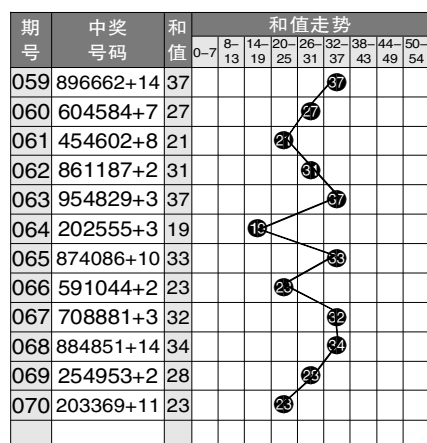

## 7 星彩开奖号码走势分布图

## 7 星彩前区大小奇偶分布图

期号	中奖号码	前区第1位		前区第2位		前区第3位		前区第4位		前区第5位		前区第6位		大小比例	奇偶比例	重号个数	和值		
		大	小	奇	偶	大	小	奇	偶	大	小	奇	偶					大	小
045	260028+14	小	偶	大	偶	小	偶	小	偶	小	偶	大	偶	2	4	0	6	0	18
046	935953+14	大	奇	小	奇	大	奇	大	奇	大	奇	小	奇	4	2	6	0	0	34
047	401983+13	小	偶	小	偶	小	奇	大	奇	大	偶	小	奇	2	4	3	3	2	25
048	239621+5	小	偶	小	奇	大	奇	大	偶	小	偶	小	奇	2	4	3	3	0	23
049	344405+14	小	奇	小	偶	小	偶	小	偶	小	偶	小	奇	1	5	2	4	0	20
050	319030+2	小	奇	小	奇	大	奇	小	偶	大	奇	小	偶	2	4	4	2	1	16
051	460039+14	小	偶	大	偶	小	偶	小	偶	小	奇	大	奇	2	4	2	4	2	22
052	733558+14	大	奇	小	奇	小	奇	大	奇	大	奇	大	偶	4	2	5	1	0	31
053	143646+11	小	奇	小	偶	小	奇	大	偶	小	偶	大	偶	2	4	2	4	1	24
054	496649+4	小	偶	大	奇	大	偶	大	偶	小	偶	大	奇	4	2	2	4	2	38
055	518473+14	大	奇	小	奇	大	偶	小	偶	大	奇	小	奇	3	3	4	2	0	28
056	381003+11	小	奇	大	偶	小	奇	小	偶	小	偶	小	奇	1	5	3	3	1	15
057	861152+7	大	偶	大	偶	小	奇	小	奇	大	奇	小	偶	3	3	3	3	1	23
058	415714+12	小	偶	小	奇	大	奇	大	奇	小	奇	小	偶	2	4	4	2	0	22
059	896662+14	大	偶	大	奇	大	偶	大	偶	大	偶	小	偶	5	1	1	5	0	37
060	604584+7	大	偶	小	偶	小	偶	大	奇	大	偶	小	偶	3	3	1	5	0	27
061	454602+8	小	偶	大	奇	小	偶	大	偶	小	偶	小	偶	2	4	1	5	1	21
062	861187+2	大	偶	大	偶	小	奇	小	奇	大	偶	大	奇	4	2	3	3	0	31
063	954829+3	大	奇	大	奇	小	偶	大	偶	小	偶	大	奇	4	2	3	3	0	37
064	202555+3	小	偶	小	偶	小	偶	大	奇	大	奇	大	奇	3	3	3	3	1	19
065	874086+10	大	偶	大	奇	小	偶	小	偶	大	偶	大	偶	4	2	1	5	0	33
066	591044+2	大	奇	大	奇	小	奇	小	偶	小	偶	小	偶	2	4	3	3	1	23
067	708881+3	大	奇	小	偶	大	偶	大	偶	大	偶	小	奇	4	2	2	4	0	32
068	884851+14	大	偶	大	偶	小	偶	大	偶	大	奇	小	奇	4	2	2	4	2	34
069	254953+2	小	偶	大	奇	小	偶	大	奇	大	奇	小	奇	3	3	4	2	2	28
070	203369+11	小	偶	小	偶	小	奇	小	奇	大	偶	大	奇	2	4	3	3	1	23

## 7 星彩前区和值走势图

### 7 星彩开奖公告

第 21070 期开奖公告  
2021 年 6 月 20 日开奖  
本期投注总额: 15,355,612 元  
本期开奖结果: 2 0 3 3 6 9 + 11

奖等级别	中奖注数	每注奖金
一等奖	0 注	0 元
二等奖	3 注	153,664 元
三等奖	7 注	3000 元
四等奖	887 注	500 元
五等奖	14,295 注	30 元
六等奖	404,193 注	5 元