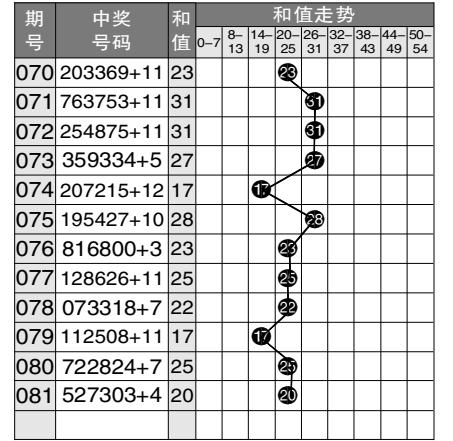

7 星彩前区和值走势图

7 星彩开奖公告

第21081期开奖公告
2021年7月16日开奖
本期投注总额：22,295,804元
本期开奖结果：5 2 7 3 0 3 + 4

奖等级别	中奖注数	每注奖金
一等奖	1注	5,000,000元
二等奖	11注	41,484元
三等奖	35注	3,000元
四等奖	1,459注	500元
五等奖	24,369注	30元
六等奖	959,205注	5元

198,997,155.53元奖金滚入下期奖池。

竞彩足球受注赛程、最新赛果
动态实时更新
微信扫码获取