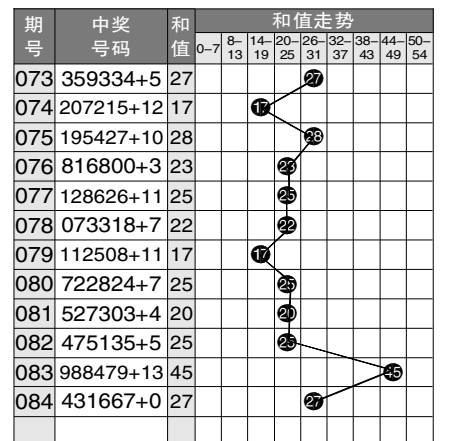

7 星彩前区和值走势图

7 星彩开奖公告

第21084期开奖公告
2021年7月23日开奖
本期投注总额:21,910,190元
本期开奖结果:4 3 1 6 6 7 + 0

奖等级别	中奖注数	每注奖金
一等奖	2注	5,000,000元
二等奖	11注	48,772元
三等奖	20注	3000元
四等奖	1,184注	500元
五等奖	20,018注	30元
六等奖	823,685注	5元

196,041,341.84元奖金滚入下期奖池。

竞彩足球受注赛程、最新赛果
动态实时更新
微信扫码获取