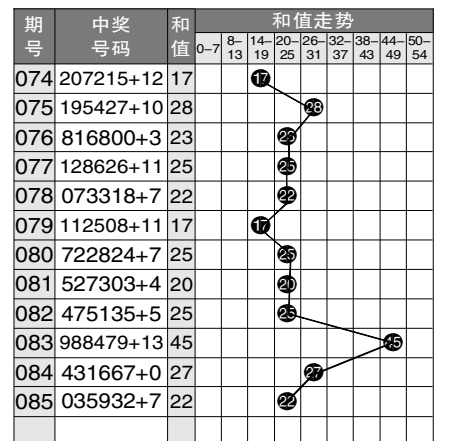

# 7 星彩开奖号码走势分布图

# 7 星彩前区大小奇偶分布图

期号	中奖号码	前区第1位		前区第2位		前区第3位		前区第4位		前区第5位		前区第6位		大小比例	奇偶比例	重号个数	和值				
		大	小	奇	偶	大	小	奇	偶	大	小	奇	偶					大	小	奇	偶
060	604584+7	大		偶	小	偶	小	偶	大	奇	大		偶	小	偶	3	3	1	5	0	27
061	454602+8		小	偶	大	奇	小	偶	大		偶	小	偶	小	偶	2	4	1	5	1	21
062	861187+2	大		偶	大		偶	小	奇		小	奇	大		偶	4	2	3	3	0	31
063	954829+3	大	奇	大	奇	小	偶	大		偶	小	偶	大	奇	大	4	2	3	3	0	37
064	202555+3		小	偶	小	偶	小	偶	大	奇	大	奇	大	奇	大	3	3	3	3	1	19
065	874086+10	大		偶	大	奇	小	偶	小	偶	大		偶	大		4	2	1	5	0	33
066	591044+2	大	奇	大	奇	小	奇		小	偶	小	偶	小	偶	小	2	4	3	3	1	23
067	708881+3	大	奇		小	偶	大		偶	大		偶	小	奇	大	4	2	2	4	0	32
068	884851+14	大		偶	大		偶	小	偶	大		偶	大	奇	小	4	2	2	4	2	34
069	254953+2		小	偶	大	奇	小	偶	大	奇	大	奇	小	奇	大	3	3	4	2	2	28
070	203369+11		小	偶	小	偶	小	奇	大	奇	大	奇	偶	大	奇	2	4	3	3	1	23
071	763753+11	大	奇	大		偶	小	奇	大	奇	大	奇	小	奇	大	4	2	5	1	2	31
072	254875+11		小	偶	大	奇	小	偶	大		偶	大	奇	大	奇	4	2	3	3	1	31
073	359334+5		小	奇	大	奇	大	奇		小	奇		小	奇	小	4	2	5	1	1	27
074	207215+12		小	偶	小	偶	大	奇		小	偶	小	奇	大	奇	2	4	3	3	0	17
075	195427+10		小	奇	大	奇	大	奇		小	偶	小	偶	大	奇	3	3	4	2	0	28
076	816800+3	大		偶	小	奇	大		偶	大		偶	小	偶	小	3	3	1	5	0	23
077	128626+11		小	奇		小	偶	大		偶	大		偶	小	偶	3	3	1	5	0	25
078	073318+7		小	偶	大	奇		小	奇		小	奇	大		偶	2	4	4	2	0	22
079	112508+11		小	奇		小	奇		小	偶	大	奇	小	偶	大	2	4	3	3	1	17
080	722824+7	大	奇		小	偶	小	偶	大		偶	小	偶	小	偶	2	4	1	5	1	25
081	527303+4	大	奇		小	偶	大	奇		小	奇	小	偶	小	奇	2	4	4	2	1	20
082	475135+5		小	偶	大	奇	大	奇		小	奇		小	奇	大	3	3	5	1	0	25
083	988479+13	大	奇	大		偶	大		偶	小	偶	大	奇	大	奇	5	1	3	3	0	45
084	431667+0		小	偶	小	奇		小	奇	大	偶	大	奇	大	奇	3	3	3	3	0	27
085	035932+7		小	偶	小	奇	大	奇	大	奇		小	奇	小	偶	2	4	4	2	0	22

# 7 星彩前区和值走势图

## 7 星彩开奖公告

第21085期开奖公告  
2021年7月25日开奖  
本期投注总额:14,848,472元  
本期开奖结果:035932+7

奖等级别	中奖注数	每注奖金
一等奖	0注	---
二等奖	1注	300,732元
三等奖	28注	3000元
四等奖	787注	500元
五等奖	14,068注	30元
六等奖	673,777注	5元

198,747,935.49元奖金滚入下期奖池。