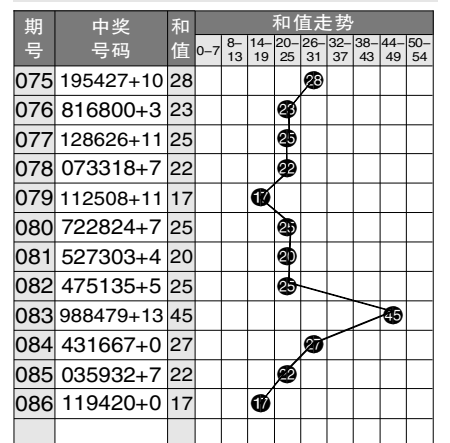

# 7 星彩开奖号码走势分布图

# 7 星彩前区大小奇偶分布图

期号	中奖号码	前区第1位		前区第2位		前区第3位		前区第4位		前区第5位		前区第6位		大小比例	奇偶比例	重号个数	和值
		大	小	大	小	大	小	大	小	大	小	大	小				
061	454602+8	小	偶	大	奇	小	偶	大	偶	小	偶	小	偶	2	4	1	21
062	861187+2	大	偶	大	偶	小	奇	小	奇	大	偶	大	奇	4	2	3	31
063	954829+3	大	奇	大	奇	小	偶	大	偶	小	偶	大	奇	4	2	3	37
064	202555+3	小	偶	小	偶	小	偶	大	奇	大	奇	大	奇	3	3	3	19
065	874086+10	大	偶	大	奇	小	偶	小	偶	大	偶	大	偶	4	2	1	33
066	591044+2	大	奇	大	奇	小	奇	小	偶	小	偶	小	偶	2	4	3	23
067	708881+3	大	奇	小	偶	大	偶	大	偶	大	偶	小	奇	4	2	2	32
068	884851+14	大	偶	大	偶	小	偶	大	偶	大	奇	小	奇	4	2	2	34
069	254953+2	小	偶	大	奇	小	偶	大	奇	大	奇	小	奇	3	3	4	28
070	203369+11	小	偶	小	偶	小	奇	小	奇	大	偶	大	奇	2	4	3	23
071	763753+11	大	奇	大	偶	小	奇	大	奇	大	奇	小	奇	4	2	5	31
072	254875+11	小	偶	大	奇	小	偶	大	偶	大	奇	大	奇	4	2	3	31
073	359334+5	小	奇	大	奇	大	奇	小	奇	小	奇	小	偶	4	2	5	27
074	207215+12	小	偶	小	偶	大	奇	小	偶	小	奇	大	奇	2	4	3	17
075	195427+10	小	奇	大	奇	大	奇	小	偶	小	偶	大	奇	3	3	4	28
076	816800+3	大	偶	小	奇	大	偶	大	偶	小	偶	小	偶	3	3	1	23
077	128626+11	小	奇	小	偶	大	偶	大	偶	小	偶	大	偶	3	3	1	25
078	073318+7	小	偶	大	奇	小	奇	小	奇	小	奇	大	偶	2	4	4	22
079	112508+11	小	奇	小	奇	小	偶	大	奇	小	偶	大	偶	2	4	3	17
080	722824+7	大	奇	小	偶	小	偶	大	偶	小	偶	小	偶	2	4	1	25
081	527303+4	大	奇	小	偶	大	奇	小	奇	小	偶	小	奇	2	4	4	20
082	475135+5	小	偶	大	奇	大	奇	小	奇	小	奇	大	奇	3	3	5	25
083	988479+13	大	奇	大	偶	大	偶	小	偶	大	奇	大	奇	5	1	3	45
084	431667+0	小	偶	小	奇	小	奇	大	偶	大	偶	大	奇	3	3	3	27
085	035932+7	小	偶	小	奇	大	奇	大	奇	小	奇	小	偶	2	4	4	22
086	119420+0	小	奇	小	奇	大	奇	小	偶	小	偶	小	偶	1	5	3	17

# 7 星彩前区和值走势图

## 7 星彩开奖公告

第21086期开奖公告  
 2021年7月27日开奖  
 本期投注总额:14,827,428元  
 本期开奖结果:119420+0

奖等级别	中奖注数	每注奖金
一等奖	0注	---元
二等奖	9注	38,989元
三等奖	14注	3000元
四等奖	893注	500元
五等奖	16,631注	30元
六等奖	553,796注	5元

201,906,062.24元奖金滚入下期奖池。