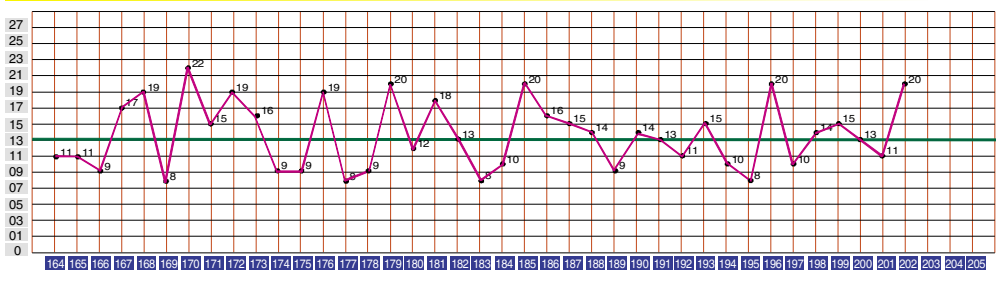

排列3 近期开奖号码分布图

Main lottery data table with columns: 期号 (Draw Number), 去年奖号 (Last Draw), 和值 (Sum), 10 (10), 0-9中奖号码分布图 (0-9 winning number distribution), 跨度 (Span), 组选遗漏 (Group selection omission), 百位数走势图 (A) (Hundreds digit trend), 十位数走势图 (B) (Tens digit trend), 个位数走势图 (C) (Units digit trend), 个位 (Units), 十位 (Tens), 百位 (Hundreds), 单选遗漏 (Single selection omission), 位置 (Position), 重复 (Repeat), 和尾走势图 (Sum tail trend), 和尾路数 (Sum tail path), 奇偶 (Odd/Even).

排列3 和值走势图

排列3 行列表

Table of lottery number combinations for draws 21194 to 21204, showing the sum of digits and parity.

Advertisement for lottery information updates including a QR code and text: '排列3 开奖信息 每日实时更新 微信扫码 关注公众号获取!'