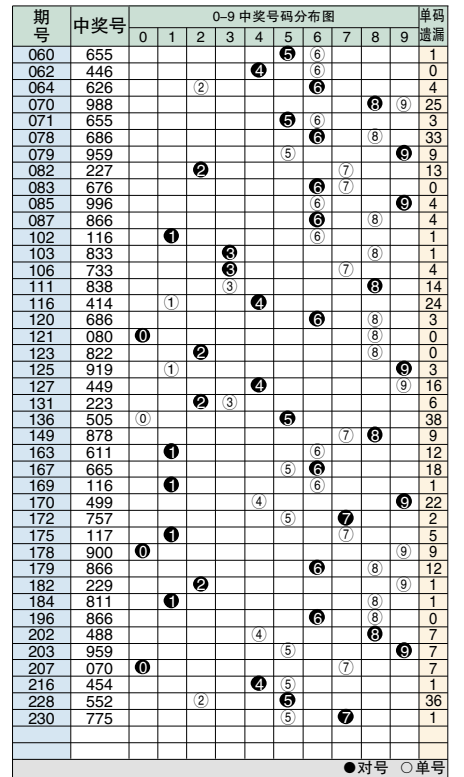

排列3 和值综合分析表

Table with columns for 期号, 开奖号码, 和值, 奇偶大, 012路, 和值尾走势, 和尾, 和尾行列分布, 重邻孤, 012路. Includes data for 195-230 and summary statistics.

排3对号分布图

排3连号分布图

Table titled '排列3和数值号码分布表' showing the distribution of sum values (和数值) for 3-digit lottery draws, categorized by 单选 and 组选.

排列3 单选综合指标分布图

Table showing comprehensive indicators for 3-digit lottery single-digit selections, including 百位综合形态, 十位综合形态, and 个位综合形态.

排3散号分布图

图 表 说 明

012路:以除3的余数分类的参数指标,如9除3余数是0,所以9为0路的数据。0路数据是0369,1路数据是147,2路数据是258。小中大:以数字量质分类的参数指标。冷热温:七期内开出号码的个数,1个冷号,2个温号,3个热号。