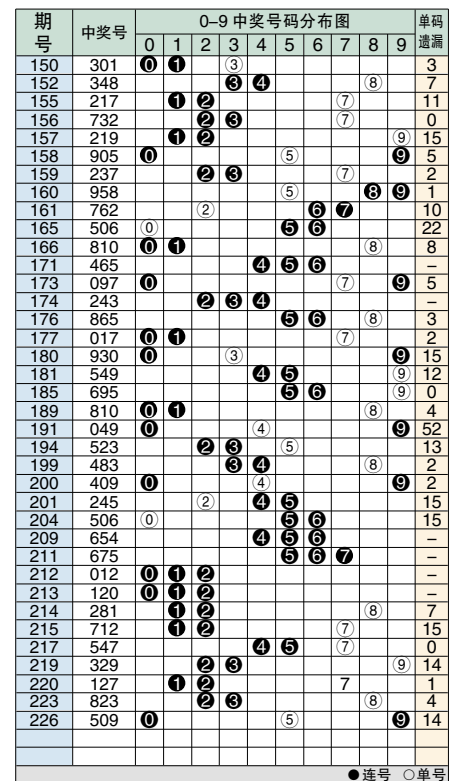

排列3 和值综合分析表

Table with columns for 期号, 开奖号码, 和值, 奇偶大, 012路, 和值尾走势, 和尾, 和尾行列分布, 重邻孤, 012路. Includes data for 195-230 and summary statistics.

排3对号分布图

排3连号分布图

Table titled '排列3和数值号码分布表' showing the distribution of sum values (和数值) for 3-digit lottery draws, categorized by 单选 and 组选.

排列3 单选综合指标分布图

Table showing comprehensive indicators for 3-digit lottery single-digit selections, including 百位综合形态, 十位综合形态, and 个位综合形态.

排3散号分布图

图 表 说 明

012路:以除3的余数分类的参数指标,如9除3余数是0,所以9为0路的数据。0路数据是0369,1路数据是147,2路数据是258。小中大:以数字量质分类的参数指标。冷热温:七期内开出号码的个数,1个冷号,2个温号,3个热号。