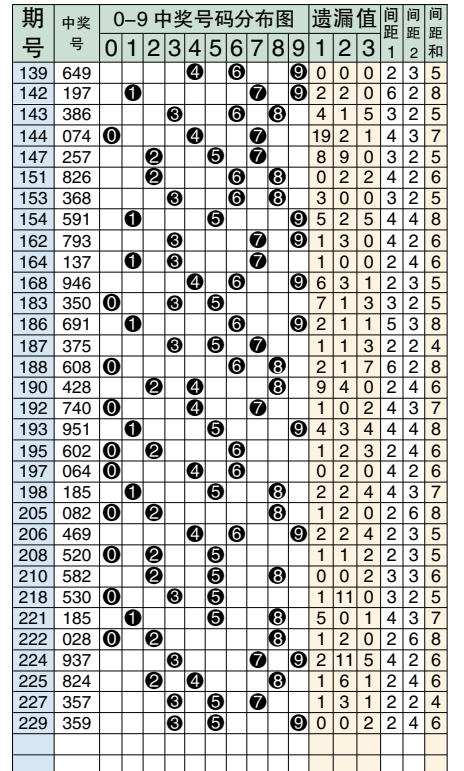

排列3 和值综合分析表

Table with columns for 期号, 开奖号码, 和值, 奇偶大, 012路, 和值尾走势, 和尾, 和尾行列分布, 重邻孤, 012路. Includes data for 195-230 and summary statistics.

排3对号分布图

排3连号分布图

Table titled '排列3和数值号码分布表' showing the distribution of sum values (和数值) for 3-digit lottery draws, categorized by 单选 and 组选.

排列3 单选综合指标分布图

Table showing comprehensive indicators for 3-digit lottery single-digit selections, including 百位综合形态, 十位综合形态, and 个位综合形态.

排3散号分布图

图 表 说 明

012路:以除3的余数分类的参数指标,如9除3余数是0,所以9为0路的数据。0路数据是0369,1路数据是147,2路数据是258。小中大:以数字量质分类的参数指标。冷热温:七期内开出号码的个数,1个冷号,2个温号,3个热号。