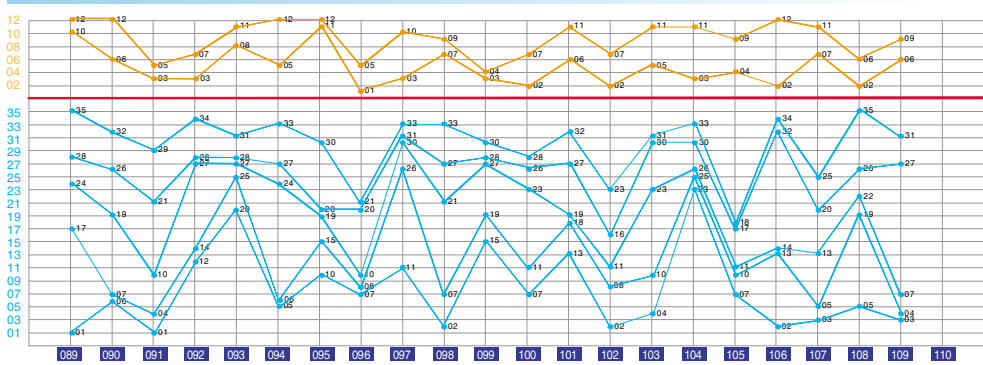

体彩大乐透开奖号码分布图

期号	前区																																			后区																																					
	一					二					三					四					五					六					七					区间比			连号	重号	后区奖号	小数区						大数区						和值	跨度	奇偶比例	大小比例																
034	08	10	14	25	34	91	1	4	26	1	2	3	4	5	6	7	8	9	10	11	12	13	14	15	16	17	18	19	20	21	22	23	24	25	26	27	28	29	30	31	32	33	34	35	0	2	1	0	1	0	1			07	08	1	2	3	4	5	6	7	8	9	10	11	12	15	1	1	1	2	0

体彩大乐透开奖号码 K 线走势图

体彩大乐透后区奖号行列图

第 21105 期	第 21106 期	第 21107 期
1 2 3 4 5 6 7 8 9 10 11 12	1 2 3 4 5 6 7 8 9 10 11 12	1 2 3 4 5 6 7 8 9 10 11 12
第 21108 期	第 21109 期	第 21110 期
1 2 3 4 5 6 7 8 9 10 11 12	1 2 3 4 5 6 7 8 9 10 11 12	1 2 3 4 5 6 7 8 9 10 11 12