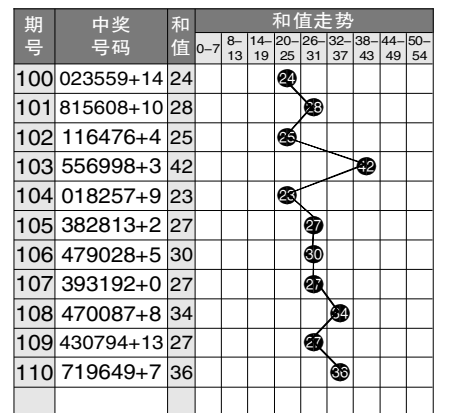

7 星彩开奖号码走势分布图

7 星彩前区大小奇偶分布图

期号	中奖号码	前区第1位		前区第2位		前区第3位		前区第4位		前区第5位		前区第6位		大小比例	奇偶比例	重号个数	和值		
		大	小	奇	偶	大	小	奇	偶	大	小	奇	偶					大	小
085	035932+7	小	偶	小	奇	大	奇	大	奇	小	奇	小	偶	2	4	4	2	0	22
086	119420+0	小	奇	小	奇	大	奇	小	偶	小	偶	小	偶	1	5	3	3	0	17
087	362988+3	小	奇	大	偶	小	偶	大	奇	大	偶	大	偶	4	2	2	4	0	36
088	975625+5	大	奇	大	奇	大	奇	大	偶	小	偶	大	偶	5	1	4	2	0	34
089	385983+10	小	奇	大	偶	大	奇	大	奇	大	偶	小	奇	4	2	4	2	1	36
090	268704+6	小	偶	大	偶	大	偶	大	奇	小	偶	小	偶	3	3	1	5	0	27
091	869473+5	大	偶	大	偶	大	奇	小	偶	大	奇	小	奇	4	2	3	3	1	37
092	997912+14	大	奇	大	奇	大	奇	大	奇	小	奇	小	偶	4	2	5	1	0	37
093	756739+8	大	奇	大	奇	大	偶	大	奇	小	奇	大	奇	5	1	5	1	0	37
094	481571+1	小	偶	大	偶	小	奇	大	奇	大	奇	小	奇	3	3	4	2	0	26
095	465767+6	小	偶	大	偶	大	奇	大	奇	大	偶	大	奇	5	1	3	3	1	35
096	605593+13	大	偶	小	偶	大	奇	大	奇	大	奇	小	奇	4	2	4	2	1	28
097	055445+0	小	偶	大	奇	大	奇	小	偶	小	偶	大	奇	3	3	3	3	1	23
098	107796+5	小	奇	小	偶	大	奇	大	奇	大	奇	大	偶	4	2	4	2	0	30
099	400378+7	小	偶	小	偶	小	偶	小	奇	大	奇	大	偶	2	4	2	4	1	22
100	023559+14	小	偶	小	偶	小	奇	大	奇	大	奇	大	奇	3	3	4	2	0	24
101	815608+10	大	偶	小	奇	大	奇	大	偶	小	偶	大	偶	4	2	2	4	0	28
102	116476+4	小	奇	小	奇	大	偶	小	偶	大	奇	大	偶	3	3	3	3	1	25
103	556998+3	大	奇	大	奇	大	偶	大	奇	大	奇	大	偶	6	0	4	2	1	42
104	018257+9	小	偶	小	奇	大	偶	小	偶	大	奇	大	奇	3	3	3	3	0	23
105	382813+2	小	奇	大	偶	小	偶	大	偶	小	奇	小	奇	2	4	3	3	0	27
106	479028+5	小	偶	大	奇	大	奇	小	偶	小	偶	大	偶	3	3	2	4	0	30
107	393192+0	小	奇	大	奇	小	奇	小	奇	大	奇	小	偶	2	4	5	1	0	27
108	470087+8	小	偶	大	奇	小	偶	小	偶	大	奇	大	奇	3	3	2	4	0	34
109	430794+13	小	偶	小	奇	小	偶	大	奇	大	奇	小	偶	2	4	3	3	2	27
110	719649+7	大	奇	小	奇	大	奇	大	偶	小	偶	大	奇	4	2	4	2	0	36

7 星彩前区和值走势图

7 星彩开奖公告

第21110期开奖公告
 2021年9月21日开奖
 本期投注总额:19,233,670元
 本期开奖结果:7 1 9 6 4 9 + 7

奖等级别	中奖注数	每注奖金
一等奖	0注	—元
二等奖	2注	163,795元
三等奖	26注	3,000元
四等奖	1,401注	500元
五等奖	21,663注	30元
六等奖	944,038注	5元

263,590,170.47元奖金滚入下期奖池。