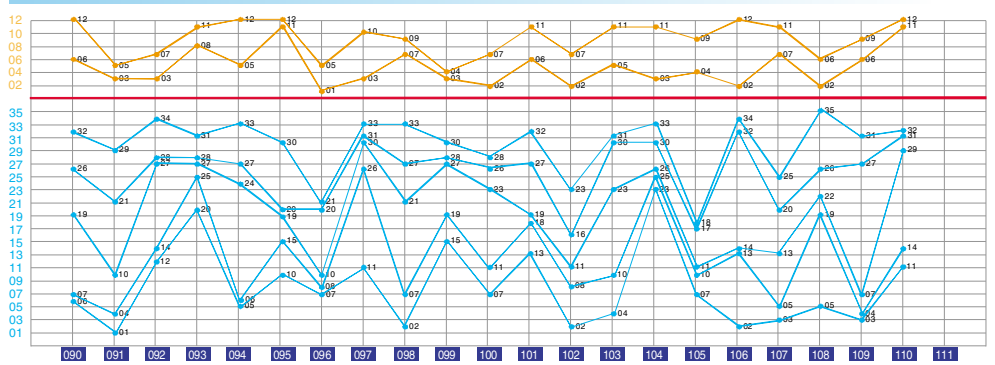

体彩大乐透开奖号码分布图

期号	前 区							后 区																																																											
	前区奖号	和值	奇偶比例	跨度	一		二		三		四		五		六		七		区间比	连号	重号	后区奖号	小数区				大数区				和值	跨度	奇偶比例	大小比例																																	
					1	2	3	4	5	6	7	8	9	10	11	12	13	14					15	16	17	18	19	20	21	22					23	24	25	26	27	28	29	30	31	32	33	34	35	1	2	3	4	5	6	7	8	9	10	11	12								
035	05 11 16 30 32	94	2/3	27					5				1																																03 04								1						9	7	1	1	1	0	2		
110	11 14 29 31 32	117	3/2	21	19	4	1	2	16	1	8	27	5	11	18	3	14	11	8	5	2	3	12	2	6	16	3	2	1	10	29	6	31	32	6	4	2	0	0	2	0	1	2	31	32	31	11	12	14	2	6	5	7	1	3	17	1	13	11	12	23	1	1	1	1	2	0
期号	前区奖号	和值	奇偶比例	跨度	一	二	三	四	五	六	七	一二三四五六七	区间比	连号	重号	后区奖号	小数区				大数区				和值	跨度	奇偶比例	大小比例																																							
累计次数					32729431927231130131727328229631028229130227424628429331630328434031328830029530129238736533270390346381												336366364363367345380336353398368377																																																		
最大遗漏					283741492941303635383646493852684834740573152373746393837313633336343												403531302434273235374130																																																		

体彩大乐透开奖号码 K 线走势图

体彩大乐透后区奖号行列图

第 21106 期 1 ② 3 4 5 6 7 8 9 10 11 12	第 21107 期 1 2 3 4 5 6 ⑦ 8 9 10 ⑩ 12	第 21108 期 1 ② 3 4 5 ⑥ 7 8 9 10 11 12
第 21109 期 1 2 3 4 5 ⑥ 7 8 ⑨ 10 11 12	第 21110 期 1 2 3 4 5 6 7 8 9 10 ⑩ 12	第 21111 期 1 2 3 4 5 6 7 8 9 10 11 12