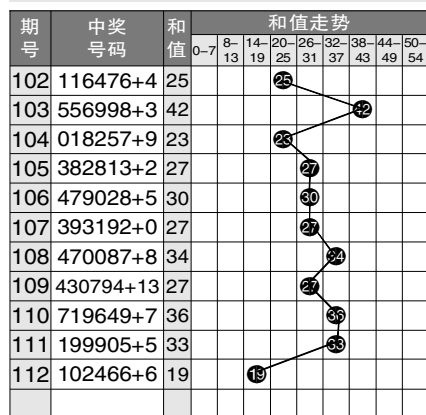

7 星彩开奖号码走势分布图

7 星彩前区大小奇偶分布图

期号	中奖号码	前区第1位		前区第2位		前区第3位		前区第4位		前区第5位		前区第6位		大小比例	奇偶比例	重号个数	和值		
		大	小	奇	偶	大	小	奇	偶	大	小	奇	偶					大	小
087	362988+3	小	奇	大	偶	小	偶	大	奇	大	偶	大	偶	4	2	2	4	0	36
088	975625+5	大	奇	大	奇	大	奇	大	偶	小	偶	大	偶	5	1	4	2	0	34
089	385983+10	小	奇	大	偶	大	奇	大	奇	大	偶	小	奇	4	2	4	2	1	36
090	268704+6	小	偶	大	偶	大	偶	大	奇	小	偶	小	偶	3	3	1	5	0	27
091	869473+5	大	偶	大	偶	大	奇	小	偶	大	奇	小	奇	4	2	3	3	1	37
092	997912+14	大	奇	大	奇	大	奇	大	奇	小	奇	小	偶	4	2	5	1	0	37
093	756739+8	大	奇	大	奇	大	偶	大	奇	小	奇	大	奇	5	1	5	1	0	37
094	481571+1	小	偶	大	偶	小	奇	大	奇	大	奇	小	奇	3	3	4	2	0	26
095	465767+6	小	偶	大	偶	大	奇	大	奇	大	偶	大	奇	5	1	3	3	1	35
096	605593+13	大	偶	小	偶	大	奇	大	奇	大	奇	小	奇	4	2	4	2	1	28
097	055445+0	小	偶	大	奇	大	奇	小	偶	小	偶	大	奇	3	3	3	3	1	23
098	107796+5	小	奇	小	偶	大	奇	大	奇	大	奇	大	偶	4	2	4	2	0	30
099	400378+7	小	偶	小	偶	小	偶	小	奇	大	奇	大	偶	2	4	2	4	1	22
100	023559+14	小	偶	小	偶	小	奇	大	奇	大	奇	大	奇	3	3	4	2	0	24
101	815608+10	大	偶	小	奇	大	奇	大	偶	小	偶	大	偶	4	2	2	4	0	28
102	116476+4	小	奇	小	奇	大	偶	小	偶	大	奇	大	偶	3	3	3	3	1	25
103	556998+3	大	奇	大	奇	大	偶	大	奇	大	奇	大	偶	6	0	4	2	1	42
104	018257+9	小	偶	小	奇	大	偶	小	偶	大	奇	大	奇	3	3	3	3	0	23
105	382813+2	小	奇	大	偶	小	偶	大	偶	小	奇	小	奇	2	4	3	3	0	27
106	479028+5	小	偶	大	奇	大	奇	小	偶	小	偶	大	偶	3	3	2	4	0	30
107	393192+0	小	奇	大	奇	小	奇	小	奇	大	奇	小	偶	2	4	5	1	0	27
108	470087+8	小	偶	大	奇	小	偶	小	偶	大	偶	大	奇	3	3	2	4	0	34
109	430794+13	小	偶	小	奇	小	偶	大	奇	大	奇	小	偶	2	4	3	3	2	27
110	719649+7	大	奇	小	奇	大	奇	大	偶	小	偶	大	奇	4	2	4	2	0	36
111	199905+5	小	奇	大	奇	大	奇	大	奇	小	偶	大	奇	4	2	5	1	1	33
112	102466+6	小	奇	小	偶	小	偶	小	偶	大	偶	大	偶	2	4	1	5	1	19

7 星彩前区和值走势图

7 星彩开奖公告

第21112期开奖公告
 2021年9月26日开奖
 本期投注总额:19,758,758元
 本期开奖结果:102466+6

奖等级别	中奖注数	每注奖金
一等奖	0注	——元
二等奖	7注	38,467元
三等奖	61注	3,000元
四等奖	1,875注	500元
五等奖	25,452注	30元
六等奖	1,020,999注	5元

265,364,511.58元奖金滚入下期奖池。