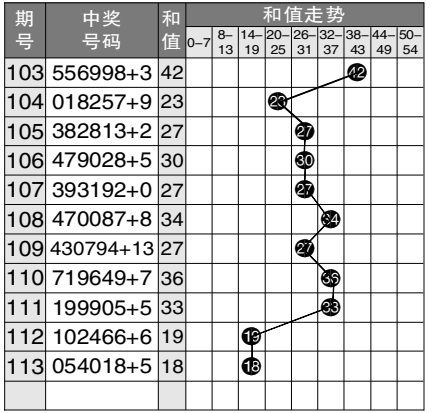

7 星彩开奖号码走势分布图

7 星彩前区大小奇偶分布图

期号	中奖号码	前区第1位		前区第2位		前区第3位		前区第4位		前区第5位		前区第6位		大小比例		奇偶比例		重号	和值
		大	小	奇	偶	大	小	奇	偶	大	小	奇	偶	大	小	奇	偶		
088	975625+5	大	小	奇	偶	大	小	奇	偶	大	小	奇	偶	大	小	奇	偶	0	34
089	385983+10	小	大	奇	偶	大	小	奇	偶	大	小	奇	偶	小	大	奇	偶	1	36
090	268704+6	小	大	偶	奇	大	小	偶	奇	小	大	偶	奇	小	大	偶	0	27	
091	869473+5	大	小	偶	奇	大	小	奇	偶	大	小	奇	偶	小	大	奇	1	37	
092	997912+14	大	小	奇	偶	大	小	奇	偶	小	大	奇	偶	小	大	偶	0	37	
093	756739+8	大	小	奇	偶	大	小	偶	奇	小	大	奇	偶	大	小	奇	0	37	
094	481571+1	小	大	偶	奇	小	大	奇	偶	大	小	奇	偶	小	大	奇	0	26	
095	465767+6	小	大	偶	奇	大	小	奇	偶	大	小	奇	偶	大	小	奇	1	35	
096	605593+13	大	小	偶	奇	大	小	奇	偶	大	小	奇	偶	小	大	奇	1	28	
097	055445+0	小	大	偶	奇	大	小	奇	偶	小	大	偶	奇	3	3	3	1	23	
098	107796+5	小	大	奇	偶	小	大	奇	偶	大	小	奇	偶	4	2	4	0	30	
099	400378+7	小	大	偶	奇	小	大	偶	奇	大	小	奇	偶	2	4	2	1	22	
100	023559+14	小	大	偶	奇	小	大	奇	偶	大	小	奇	偶	3	3	4	0	24	
101	815608+10	大	小	偶	奇	大	小	奇	偶	小	大	偶	奇	4	2	2	0	28	
102	116476+4	小	大	奇	偶	小	大	偶	奇	大	小	奇	偶	3	3	3	1	25	
103	556998+3	大	小	奇	偶	大	小	偶	奇	大	小	奇	偶	6	0	4	1	42	
104	018257+9	小	大	偶	奇	大	小	偶	奇	小	大	偶	奇	3	3	3	0	23	
105	382813+2	小	大	奇	偶	小	大	偶	奇	小	大	偶	奇	2	4	3	0	27	
106	479028+5	小	大	偶	奇	大	小	奇	偶	小	大	偶	奇	3	3	2	0	30	
107	393192+0	小	大	奇	偶	小	大	奇	偶	小	大	偶	奇	2	4	5	0	27	
108	470087+8	小	大	偶	奇	小	大	偶	奇	大	小	偶	奇	3	3	2	0	34	
109	430794+13	小	大	偶	奇	小	大	偶	奇	大	小	偶	奇	2	4	3	2	27	
110	719649+7	大	小	奇	偶	大	小	奇	偶	小	大	偶	奇	4	2	4	0	36	
111	199905+5	小	大	奇	偶	大	小	奇	偶	小	大	偶	奇	4	2	5	1	33	
112	102466+6	小	大	偶	奇	小	大	偶	奇	小	大	偶	奇	2	4	1	1	19	
113	054018+5	小	大	偶	奇	小	大	偶	奇	小	大	偶	奇	2	4	2	0	18	

7 星彩前区和值走势图

7 星彩开奖公告

第 21113 期开奖公告
2021 年 9 月 28 日开奖
本期投注总额: 19,405,268 元
本期开奖结果: 0 5 4 0 1 8 + 5

奖等级别	中奖注数	每注奖金
一等奖	0 注	——元
二等奖	8 注	55,251 元
三等奖	20 注	3,000 元
四等奖	1,051 注	500 元
五等奖	19,789 注	30 元
六等奖	781,858 注	5 元