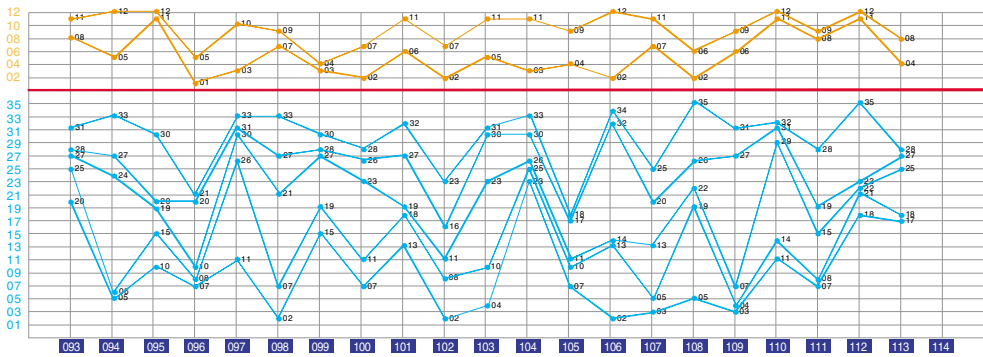

体彩大乐透开奖号码分布图

期号	前区奖号	和值	奇偶比	跨度	一区							二区							三区							四区							五区							六区							七区							后区							
					1	2	3	4	5	6	7	8	9	10	11	12	13	14	15	16	17	18	19	20	21	22	23	24	25	26	27	28	29	30	31	32	33	34	35	一	二	三	四	五	六	七	后区奖号	1	2	3	4	5	6	7	8	9	10	11	12		
038	09 11 20 29 32	101	3:2	23	10	6	4	1	9	11	16	4	20	1	2	10	12	14	4	8	21	1	2	16	19	2	11	2	22	23	24	25	26	27	28	29	30	31	32	33	34	35	0	1	1	1	0	1	1	29	01 07	1	8	7	2	8	6	2	0	1	1

体彩大乐透开奖号码 K 线走势图

体彩大乐透后区奖号行列图

第 21109 期	第 21110 期	第 21111 期
1 2 3 4	1 2 3 4	1 2 3 4
5 6 7 8	5 6 7 8	5 6 7 8
9 10 11 12	9 10 11 12	9 10 11 12

第 21112 期	第 21113 期	第 21114 期
1 2 3 4	1 2 3 4	1 2 3 4
5 6 7 8	5 6 7 8	5 6 7 8
9 10 11 12	9 10 11 12	9 10 11 12

期号	前区奖号	和值	奇偶比	跨度	一区							二区							三区							四区							五区							六区							七区							后区						
累计次数					327294319272311301318274282296310282291302275246285295317303285341314288301295302294387365332370390346382																																																	336366364364367345380338354398369378						
最大遗漏					28374149294130336353836464938526848343740573152373746393837313633336343																																																	403531302434273235374130						