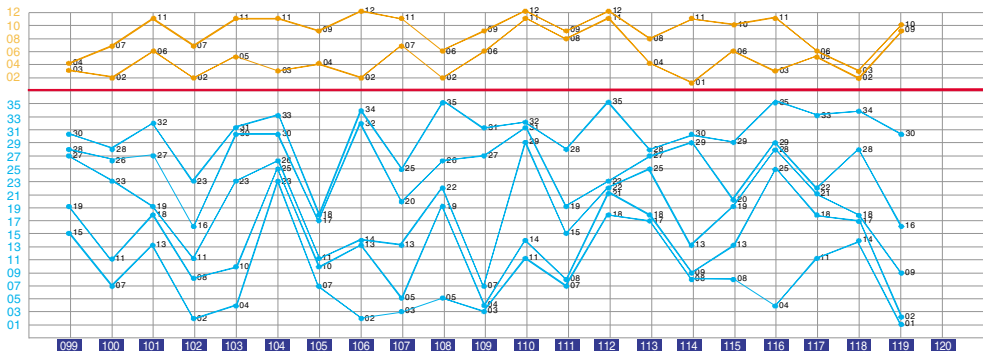

体彩大乐透开奖号码分布图

期号	前区奖号	和值	奇偶比例	跨度	前 区							后 区																		
					一	二	三	四	五	六	七	区间比	连号	重号	后区奖号	小数区	大数区	和值	跨度	奇偶比例	大小比例									
044	06 18 31 33 35	123	3/2	29	11	5	6	18	3	18	1	10 11	4	3	10 11	21	1	11 2	0											
累计次数	32829531927311301318276284296311282293303275247286297318304286342314288302295302296390367332370391347383															337367366364368347380338355400371378														
最大遗漏	28374149294130363383646493852684834740573152373746393837313633336343															403531302434273235374130														

体彩大乐透开奖号码 K 线走势图

体彩大乐透后区奖号行列图

第 21115 期	第 21116 期	第 21117 期
1 2 3 4	1 2 3 4	1 2 3 4
5 6 7 8	5 6 7 8	5 6 7 8
9 10 11 12	9 10 11 12	9 10 11 12
第 21118 期	第 21119 期	第 21120 期
1 2 3 4	1 2 3 4	1 2 3 4
5 6 7 8	5 6 7 8	5 6 7 8
9 10 11 12	9 10 11 12	9 10 11 12