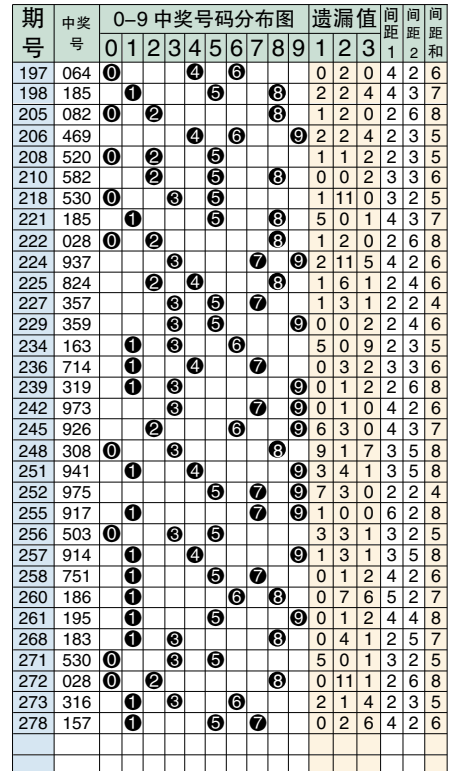

排列3 和值综合分析表

Table with columns for 期号, 开奖号码, 和值, 奇偶, 大小, 012路, 和值尾, 和尾, 和尾行列分布, 重邻孤, 012路. Includes a line graph of sum values and a detailed data grid.

排3对号分布图

排3连号分布图

Table titled '排列3和数值号码分布表' showing the distribution of sum values (和数值) for 0-27, categorized by 单选 and 组选三/六.

排列3 单选综合指标分布图

Table showing comprehensive indicators for 3-digit lottery single-digit selections, including 百位, 十位, and 个位综合形态 across various periods.

排3散号分布图

图 表 说 明

012路:以除3的余数分类的参数指标,如9除3余数是0,所以9为0路的数据。0路数据是0369,1路数据是147,2路数据是258。小中大:以数字量质分类的参数指标。冷热温:七期内开出号码的个数,1个冷号,2个温号,3个热号。