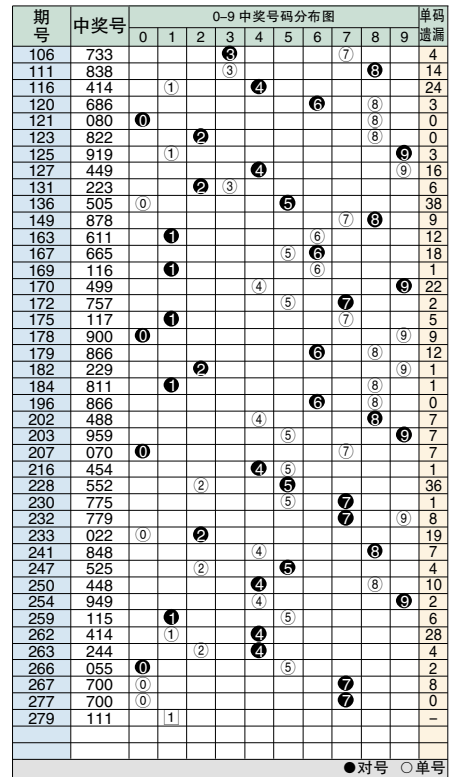

排列3 和值综合分析表

Table with columns for 期号, 开奖号码, 和值, 奇偶, 大小, 012路, 和值尾, 和尾, 和尾行列分布, 重邻孤, 012路. Includes a line graph of sum values and a detailed data grid.

排3对号分布图

排3连号分布图

Table titled '排列3和数值号码分布表' showing the distribution of sum values (和数值) for 0-27, categorized by 单选 and 组选三/六.

排列3 单选综合指标分布图

Table showing comprehensive indicators for 3-digit lottery single-digit selections, including 百位, 十位, and 个位综合形态 across various periods.

排3散号分布图

图 表 说 明

012路:以除3的余数分类的参数指标,如9除3余数是0,所以9为0路的数据。0路数据是0369,1路数据是147,2路数据是258。小中大:以数字量质分类的参数指标。冷热温:七期内开出号码的个数,1个冷号,2个温号,3个热号。