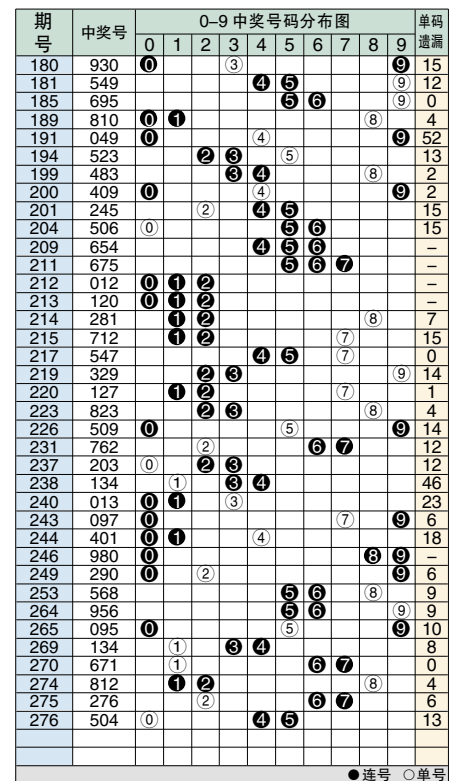

排列3 和值综合分析表

Table with columns for 期号, 开奖号码, 和值, 奇偶, 大小, 012路, 和值尾, 和尾, 和尾行列分布, 重邻孤, 012路. Includes a line graph of sum values and a detailed data grid.

排3对号分布图

排3连号分布图

Table titled '排列3和数值号码分布表' showing the distribution of sum values (和数值) for 0-27, categorized by 单选 and 组选三/六.

排列3 单选综合指标分布图

Table showing comprehensive indicators for 3-digit lottery single-digit selections, including 百位, 十位, and 个位综合形态 across various periods.

排3散号分布图

图 表 说 明

012路:以除3的余数分类的参数指标,如9除3余数是0,所以9为0路的数据。0路数据是0369,1路数据是147,2路数据是258。小中大:以数字量质分类的参数指标。冷热温:七期内开出号码的个数,1个冷号,2个温号,3个热号。